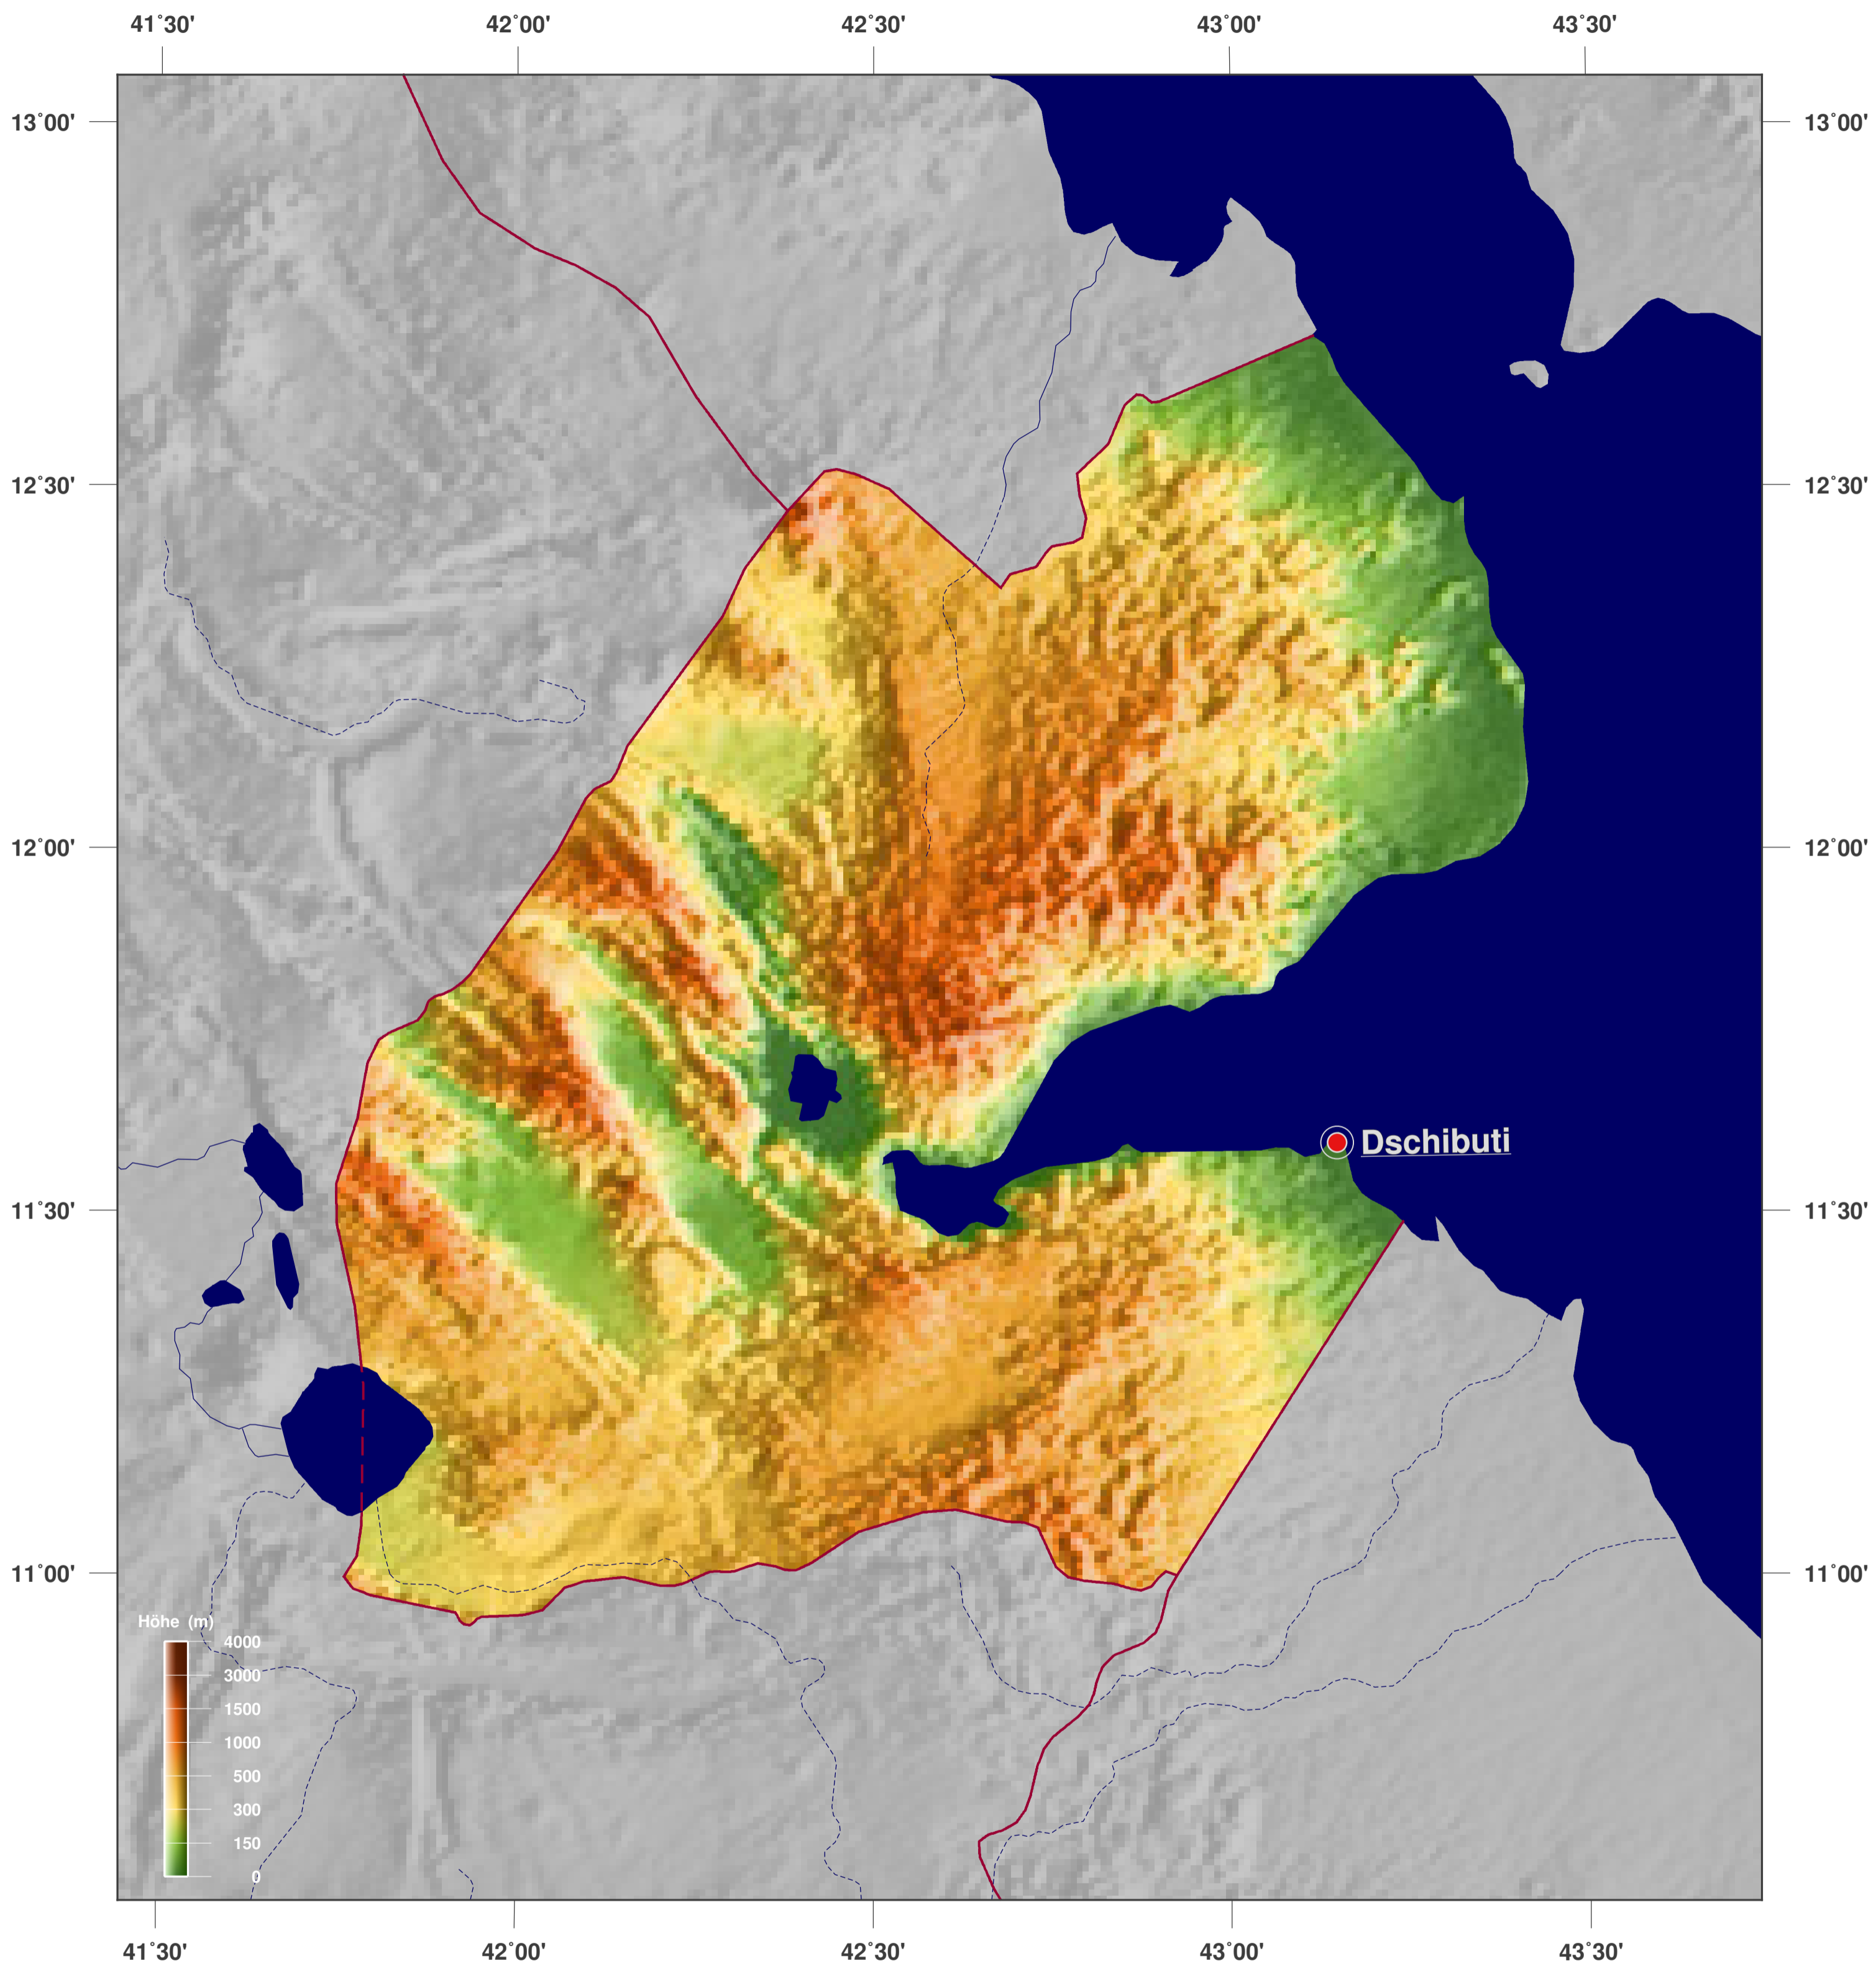

Dschibuti: Schattierte Höhen- u. Relief-Karte

Karten-Lizenz:

Diese Landkarte ist lizenziert unter der CC-BY-3.0 (<http://creativecommons.org/licenses/by/3.0/deed.de>). Bitte das GinkgoMaps-Projekt als Quelle zitieren und darauf verlinken (<http://www.ginkgomaps.com>).

Parameter und verwendete Daten:

Karten Projektion: Lambert (flächentreu); Zentrum: lat 11.81°; lon 42.6°; Vektordaten: Natural Earth (www.naturalearthdata.com) und GSHHG (www.soest.hawaii.edu/pwessel/gshhg); Rasterdaten: Geoware (www.geoware-online.com).