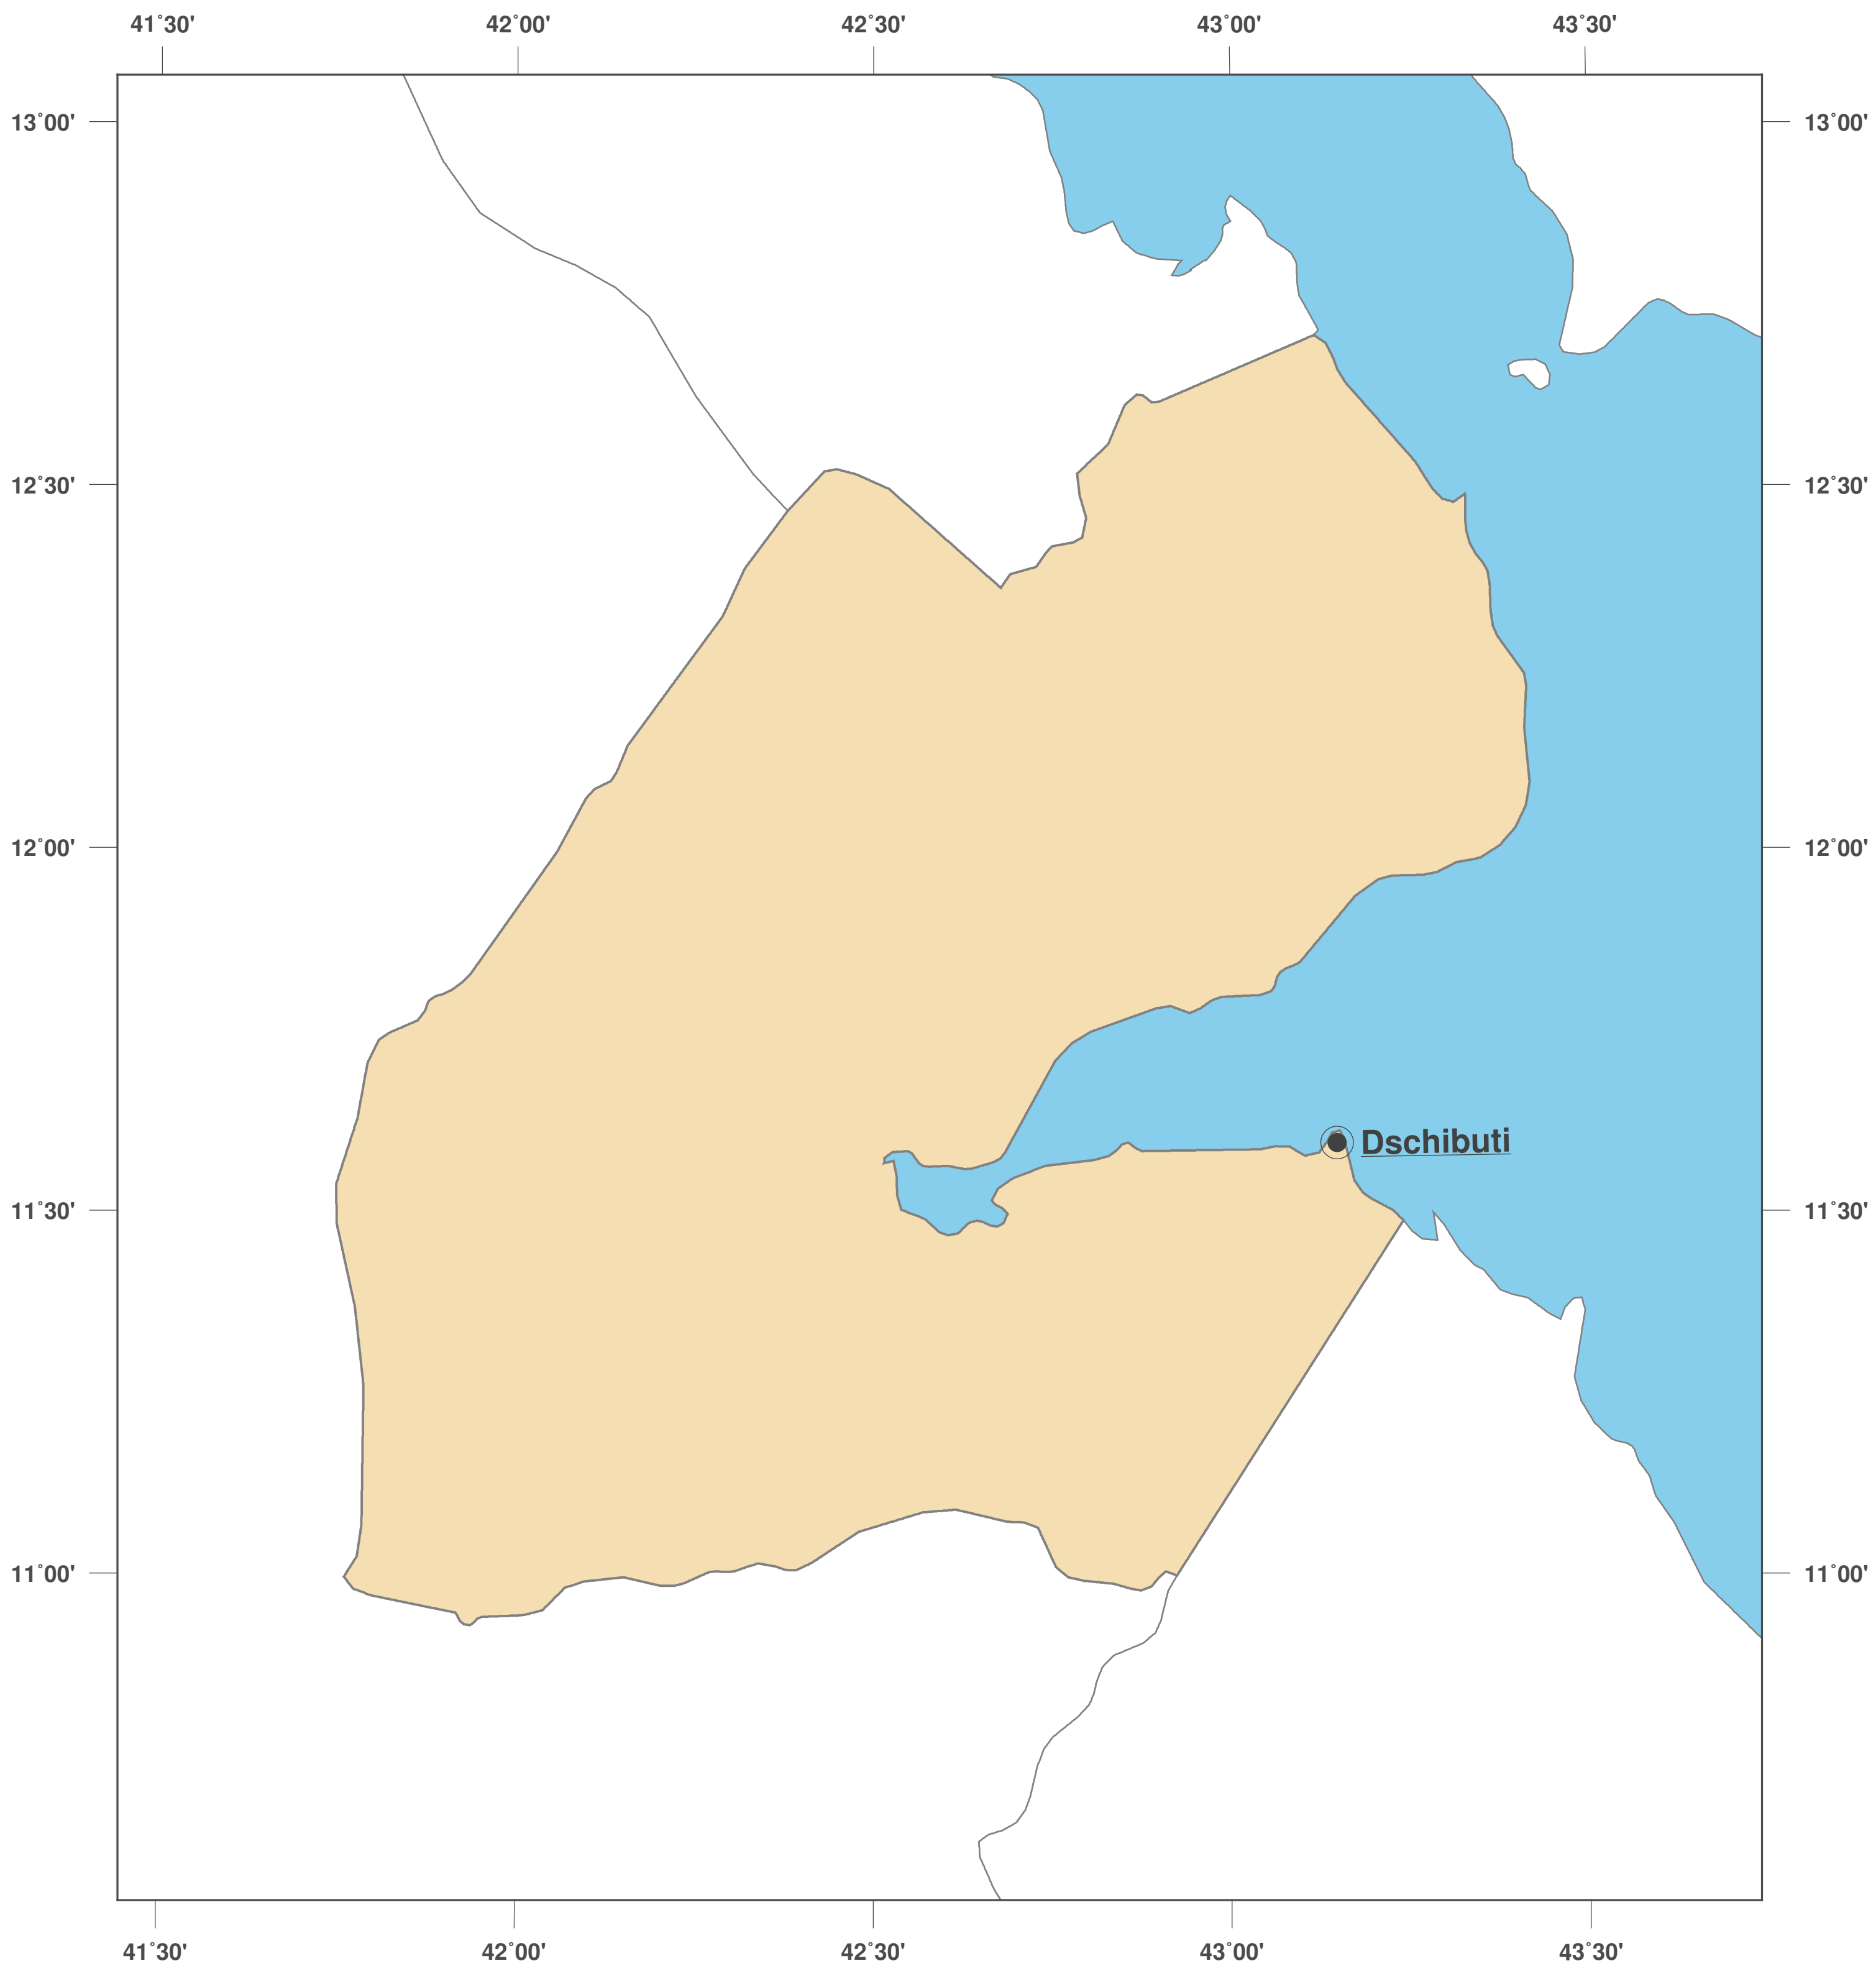

Dschibuti: Umrisskarte II

**GINKGO
MAPS**

Karten-Lizenz:

Diese Landkarte ist lizenziert unter der CC-BY-3.0 (<http://creativecommons.org/licenses/by/3.0/deed.de>). Bitte das GinkgoMaps-Projekt als Quelle zitieren und darauf verlinken (<http://www.ginkgomaps.com>).

Parameter und verwendete Daten:

Karten Projektion: Lambert (flächentreu); Zentrum: lat 11.81° lon 42.6°; Vektordaten: politische Ländergrenzen aus Natural Earth von <http://www.naturalearthdata.com>