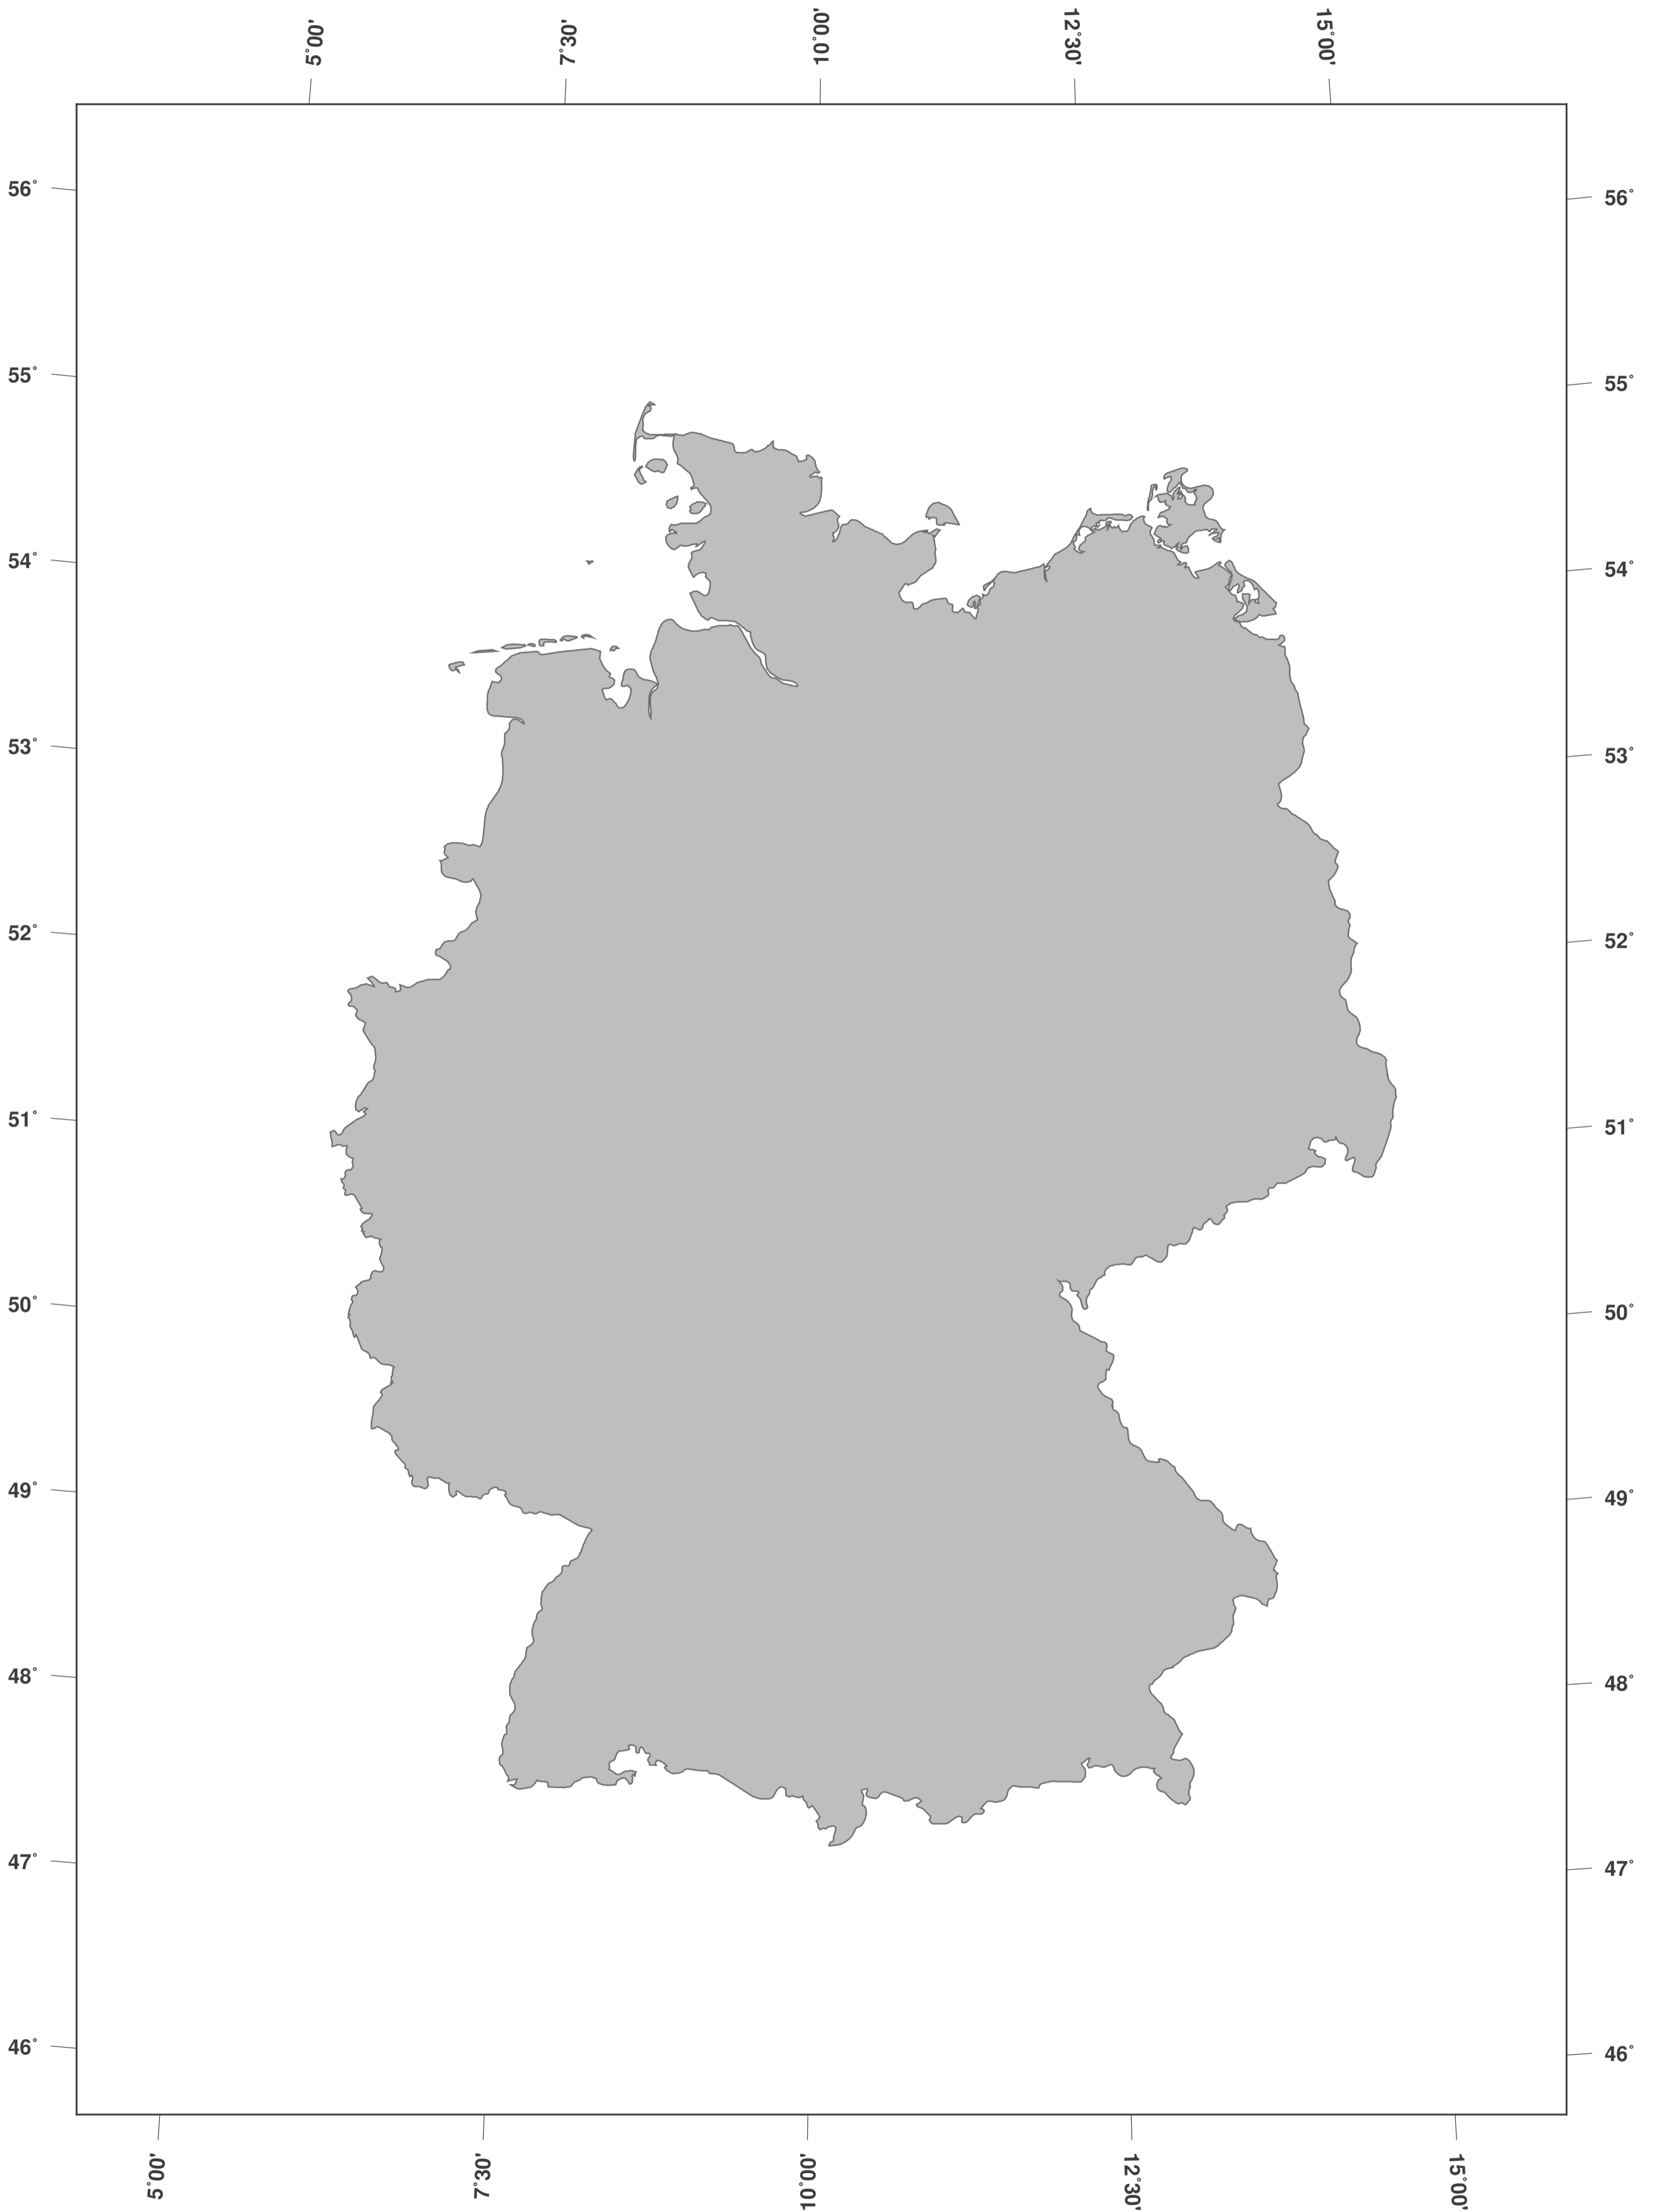

Deutschland: Umrisskarte

**GINKGO
MAPS**

Karten-Lizenz:

Diese Landkarte ist lizenziert unter der CC-BY-3.0 (<http://creativecommons.org/licenses/by/3.0/deed.de>). Bitte das GinkgoMaps-Projekt als Quelle zitieren und darauf verlinken (<http://www.ginkgomaps.com>).

Parameter und verwendete Daten:

Karten Projektion: Lambert (flächentreu); Zentrum: lat 51.17°; lon 10.45°; Visualisierte Daten: Natural Earth von <http://www.naturalearthdata.com>