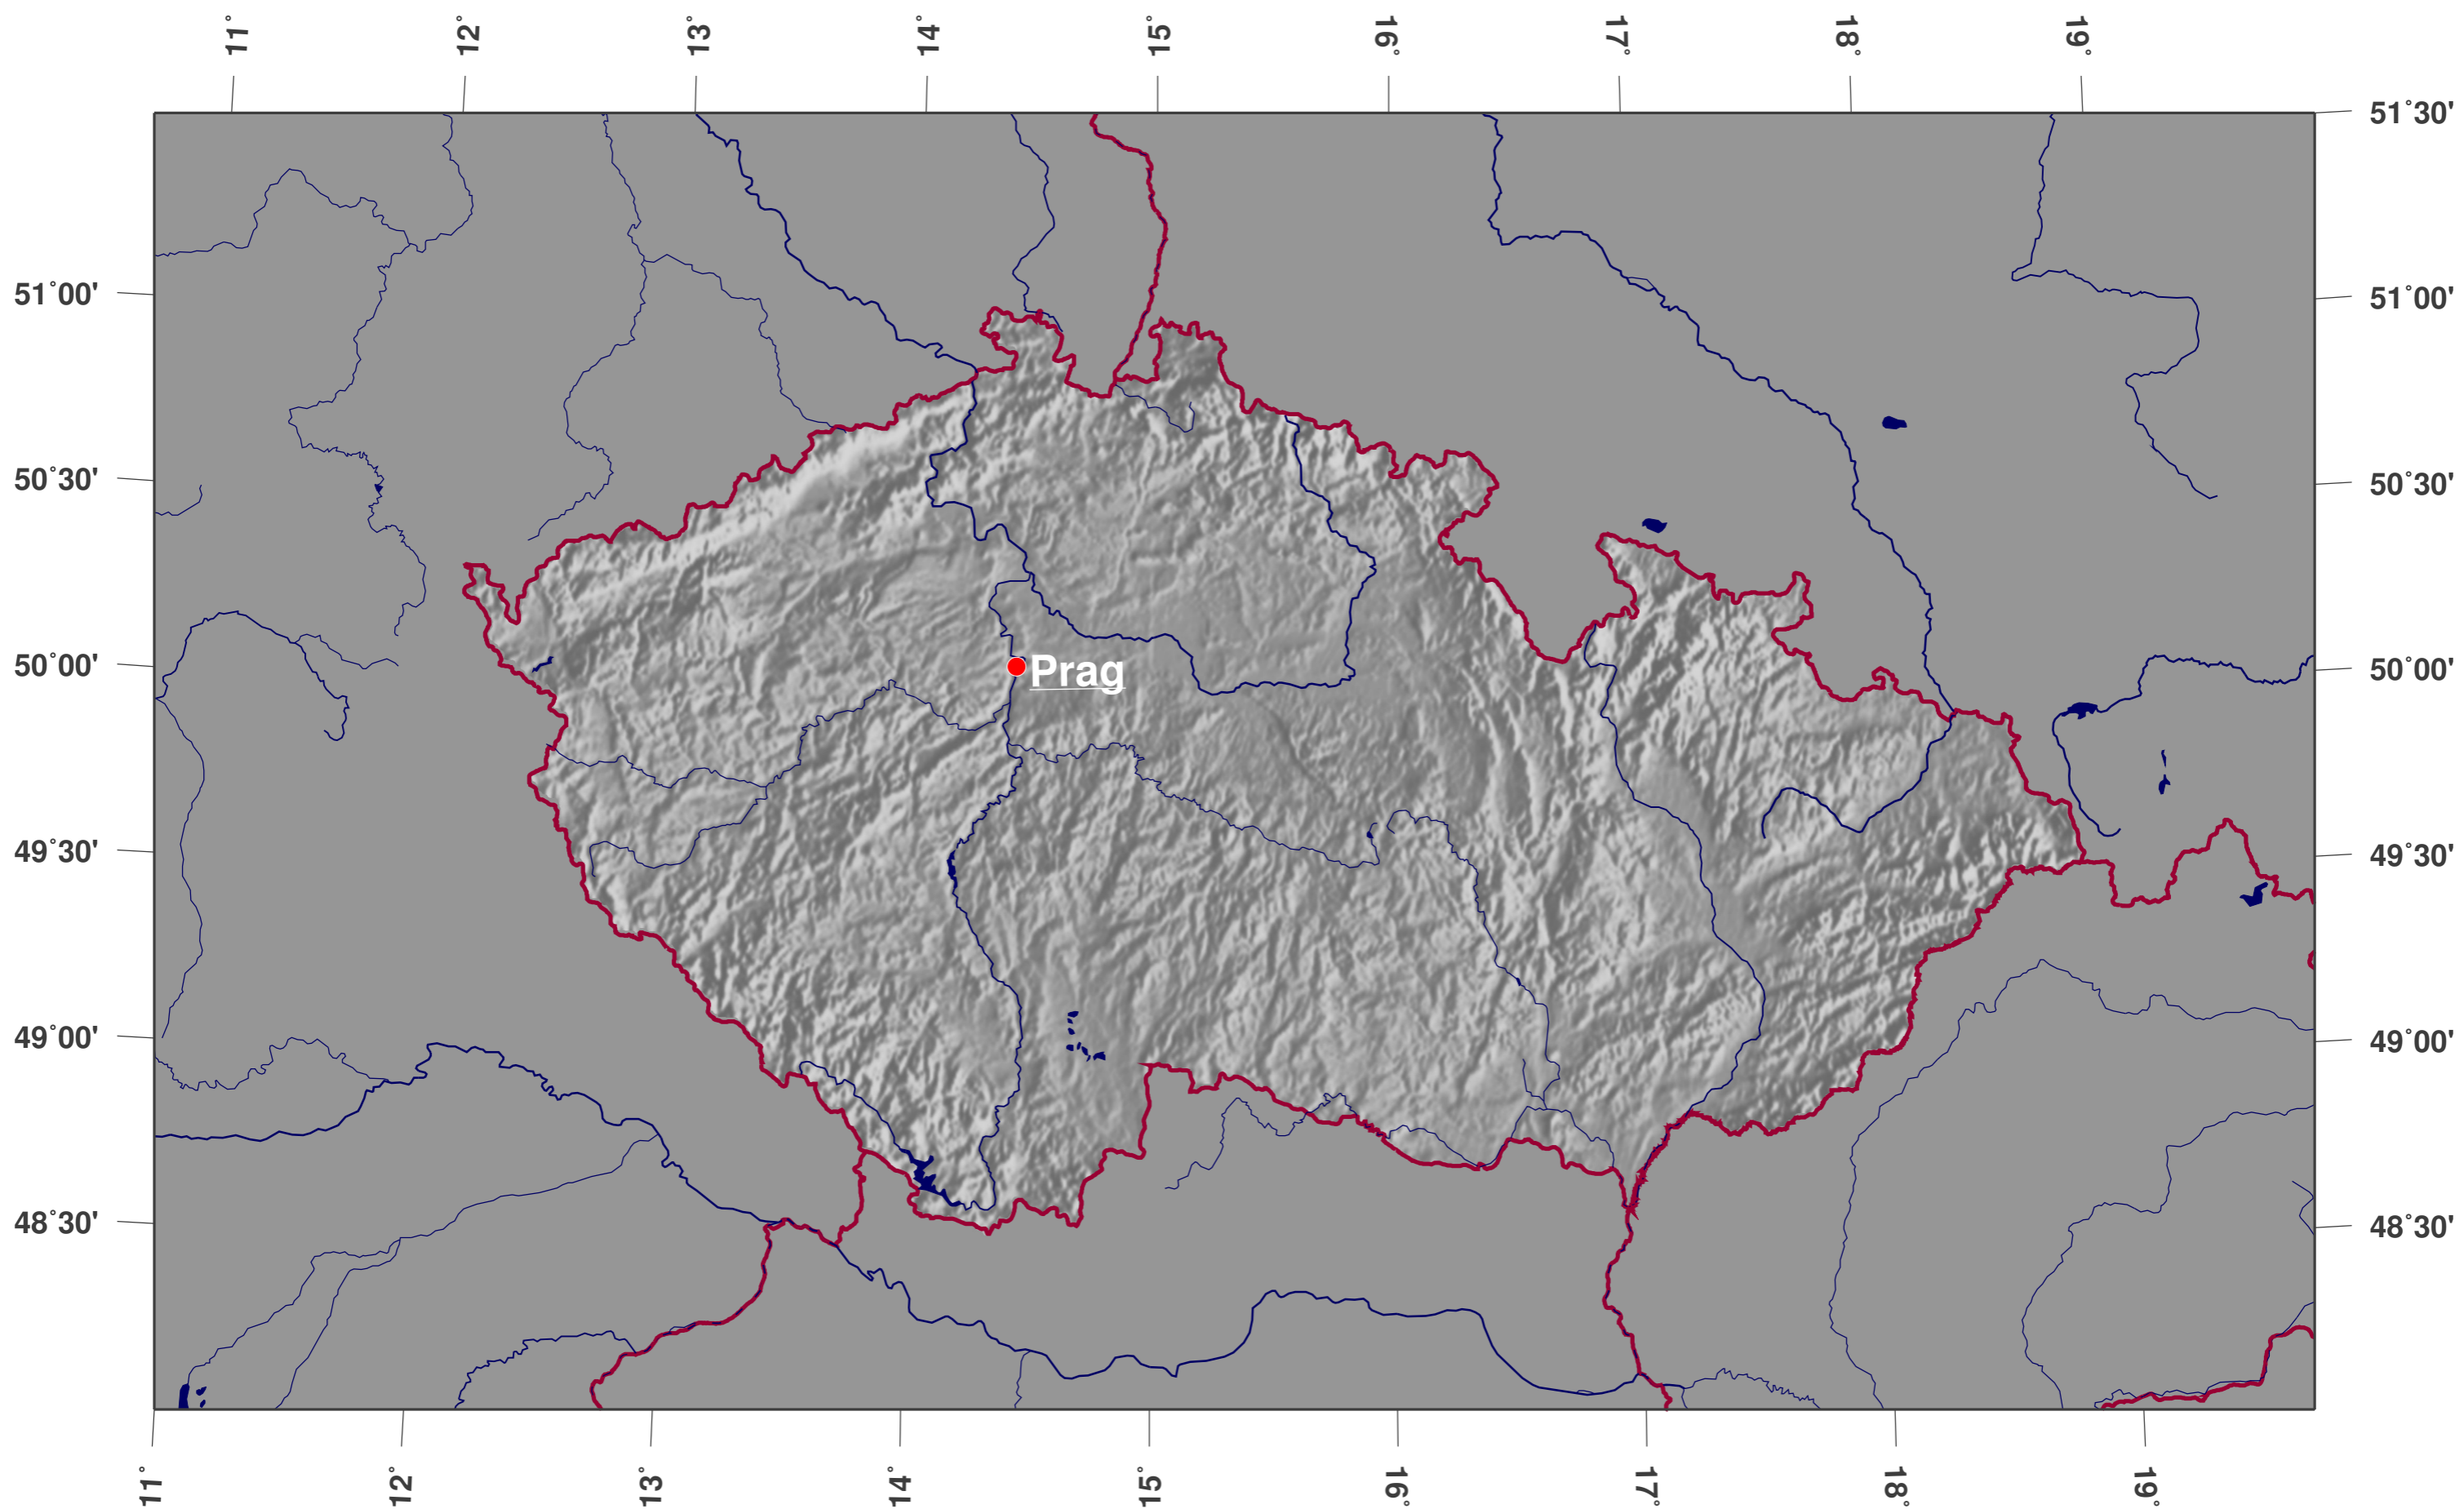

# Tschechische Republik: Schattierte Reliefkarte

**GINKGO  
MAPS**

## Karten-Lizenz:

Diese Landkarte ist lizenziert unter der Creative Commons Attribution 3.0 Licence (<http://creativecommons.org/licenses/by/3.0/>). Bitte das GinkgoMaps-Projekt als Quelle zitieren bzw. darauf verlinken (<http://www.ginkgomaps.com>).

## Parameter und verwendete Daten:

Karten Projektion: Lambert (flächentreu); Zentrum: lat 49.82°; lon 15.47°; Vektordaten: GSHHS und politische Ländergrenzen aus GMT ([gmt.soest.hawaii.edu](http://gmt.soest.hawaii.edu)); Rasterdaten: 30sec DTM-Kombination von GTOPO30, ICBAO, TOPO6.2 und ETOPO5 hergestellt von Geoware (<http://www.geoware-online.com>)