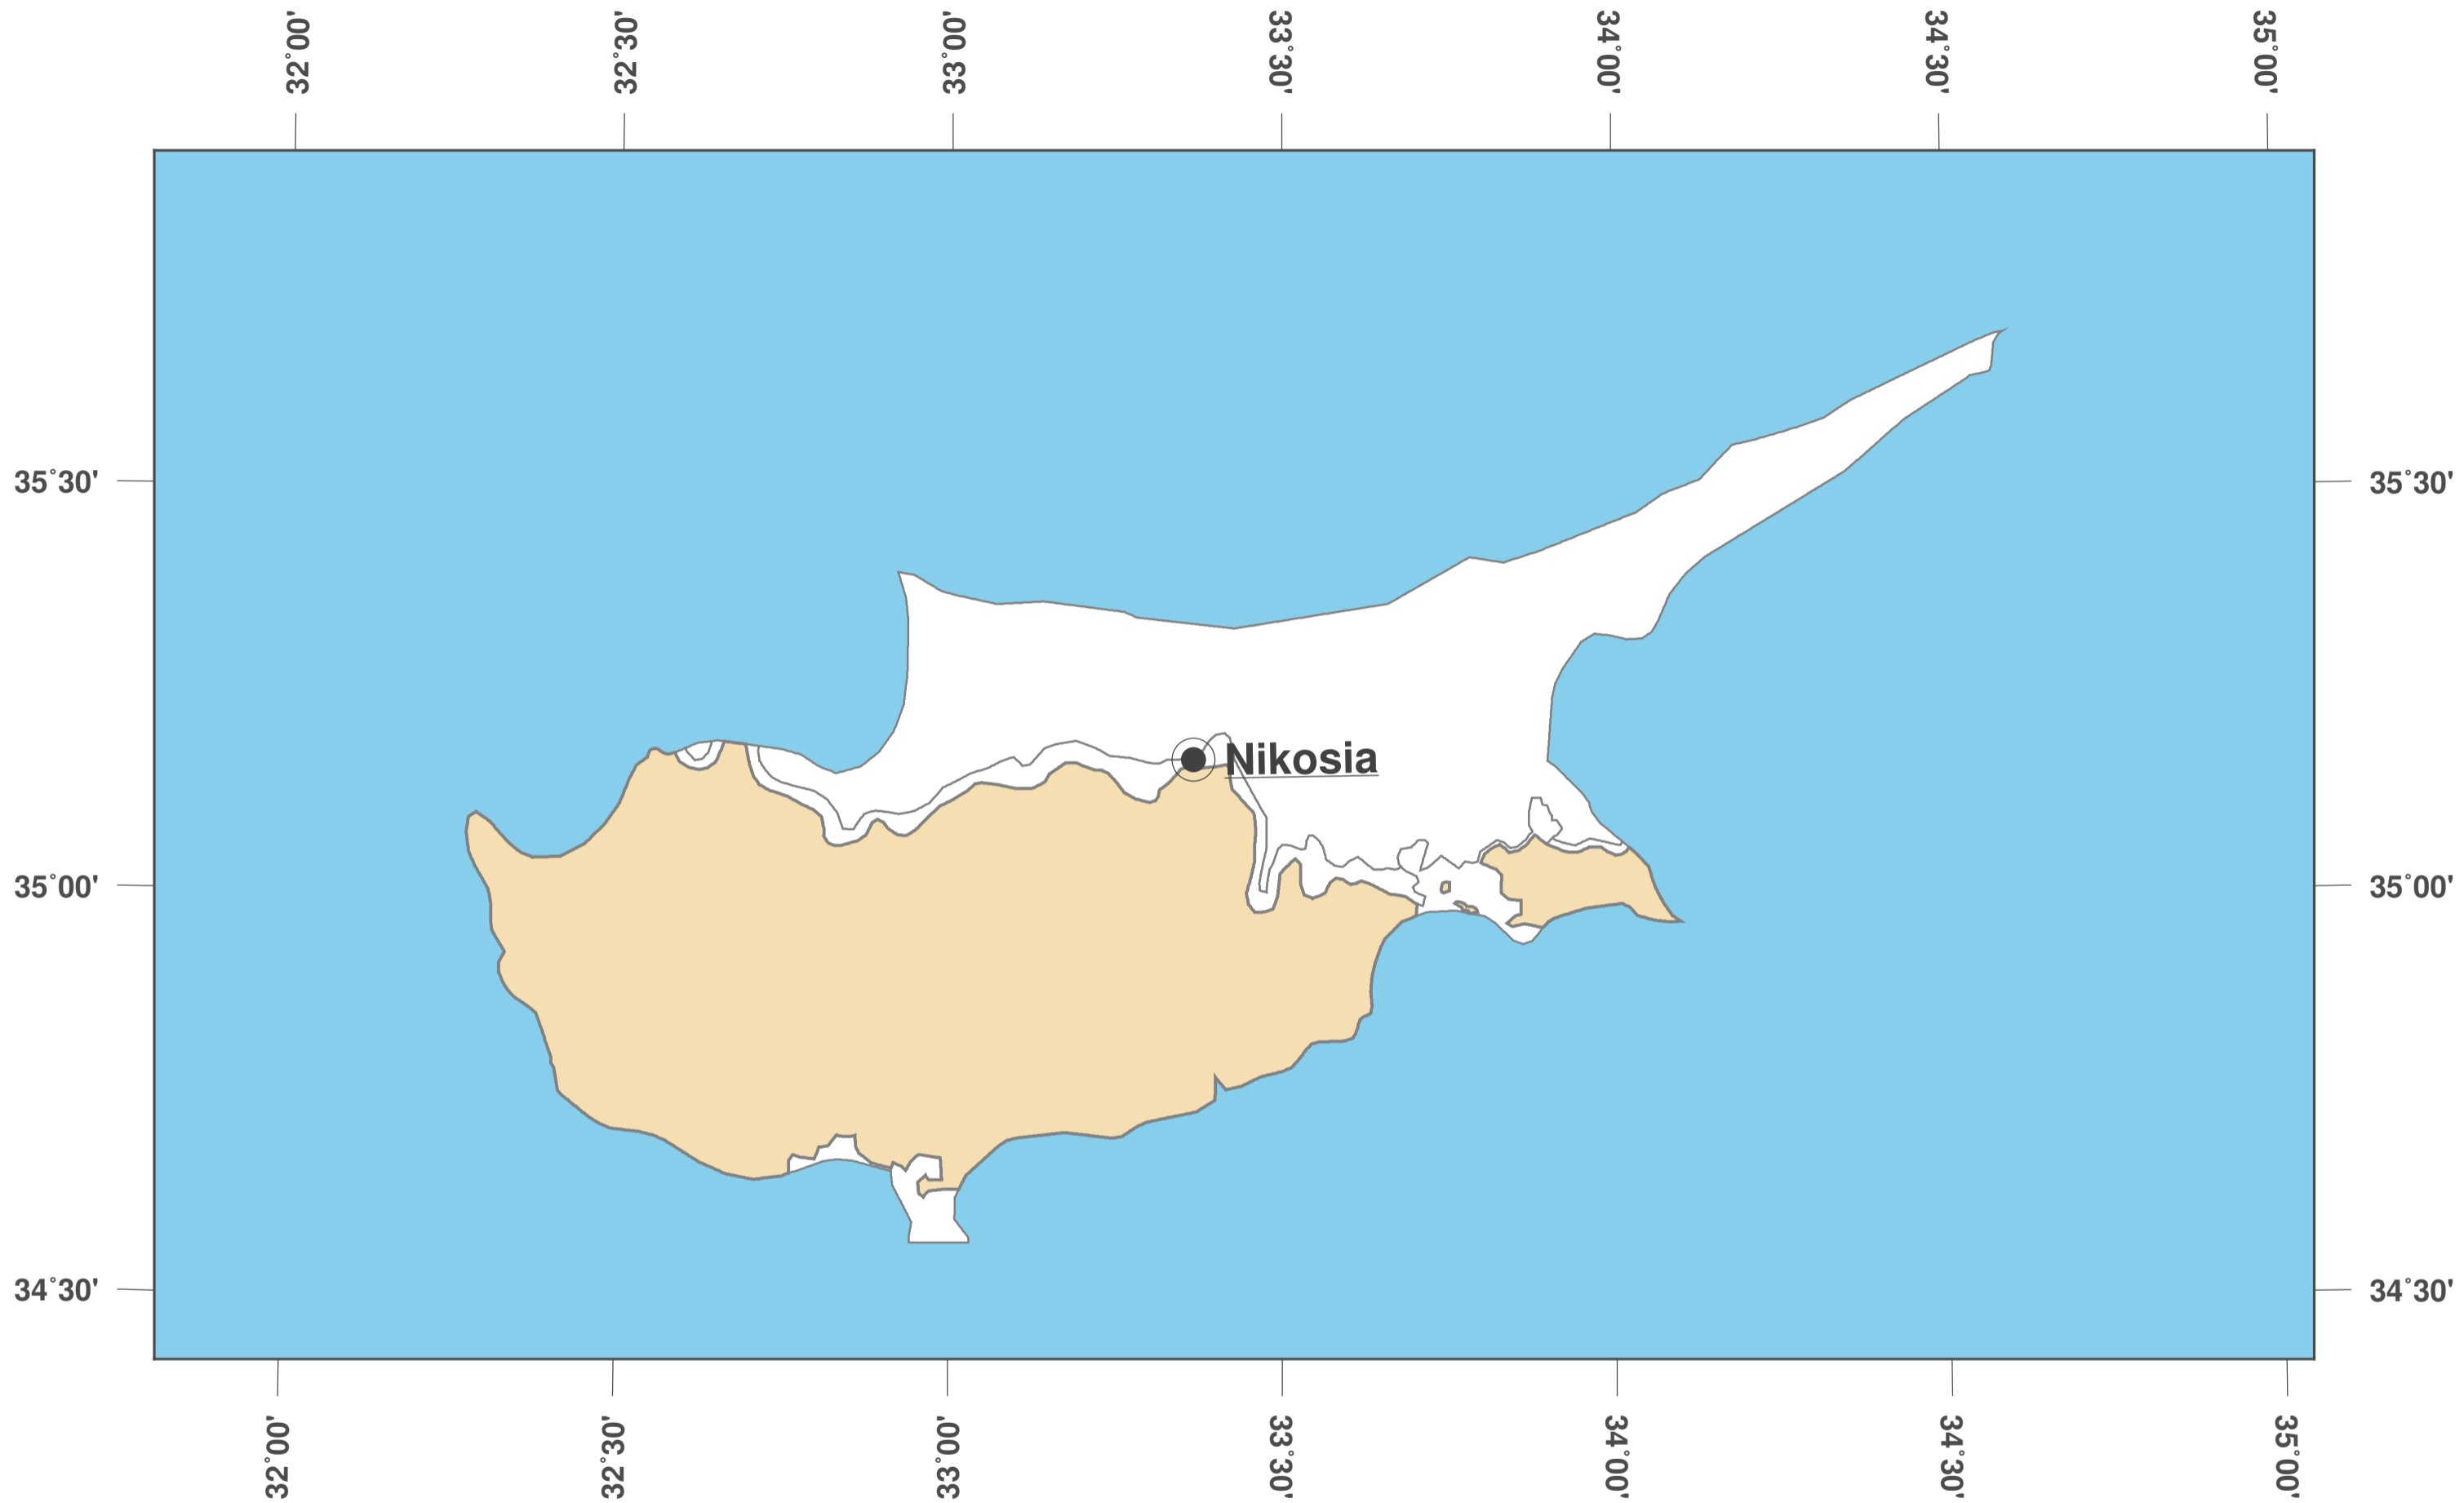

Zypern: Umrisskarte II

Karten-Lizenz:

Diese Landkarte ist lizenziert unter der CC-BY-3.0 (<http://creativecommons.org/licenses/by/3.0/deed.de>). Bitte das GinkgoMaps-Projekt als Quelle zitieren und darauf verlinken (<http://www.ginkgomaps.com>).

Parameter und verwendete Daten:

Karten Projektion: Lambert (flächentreu); Zentrum: lat 35.17° lon 33.44°; Vektordaten: politische Ländergrenzen aus Natural Earth von <http://www.naturalearthdata.com>