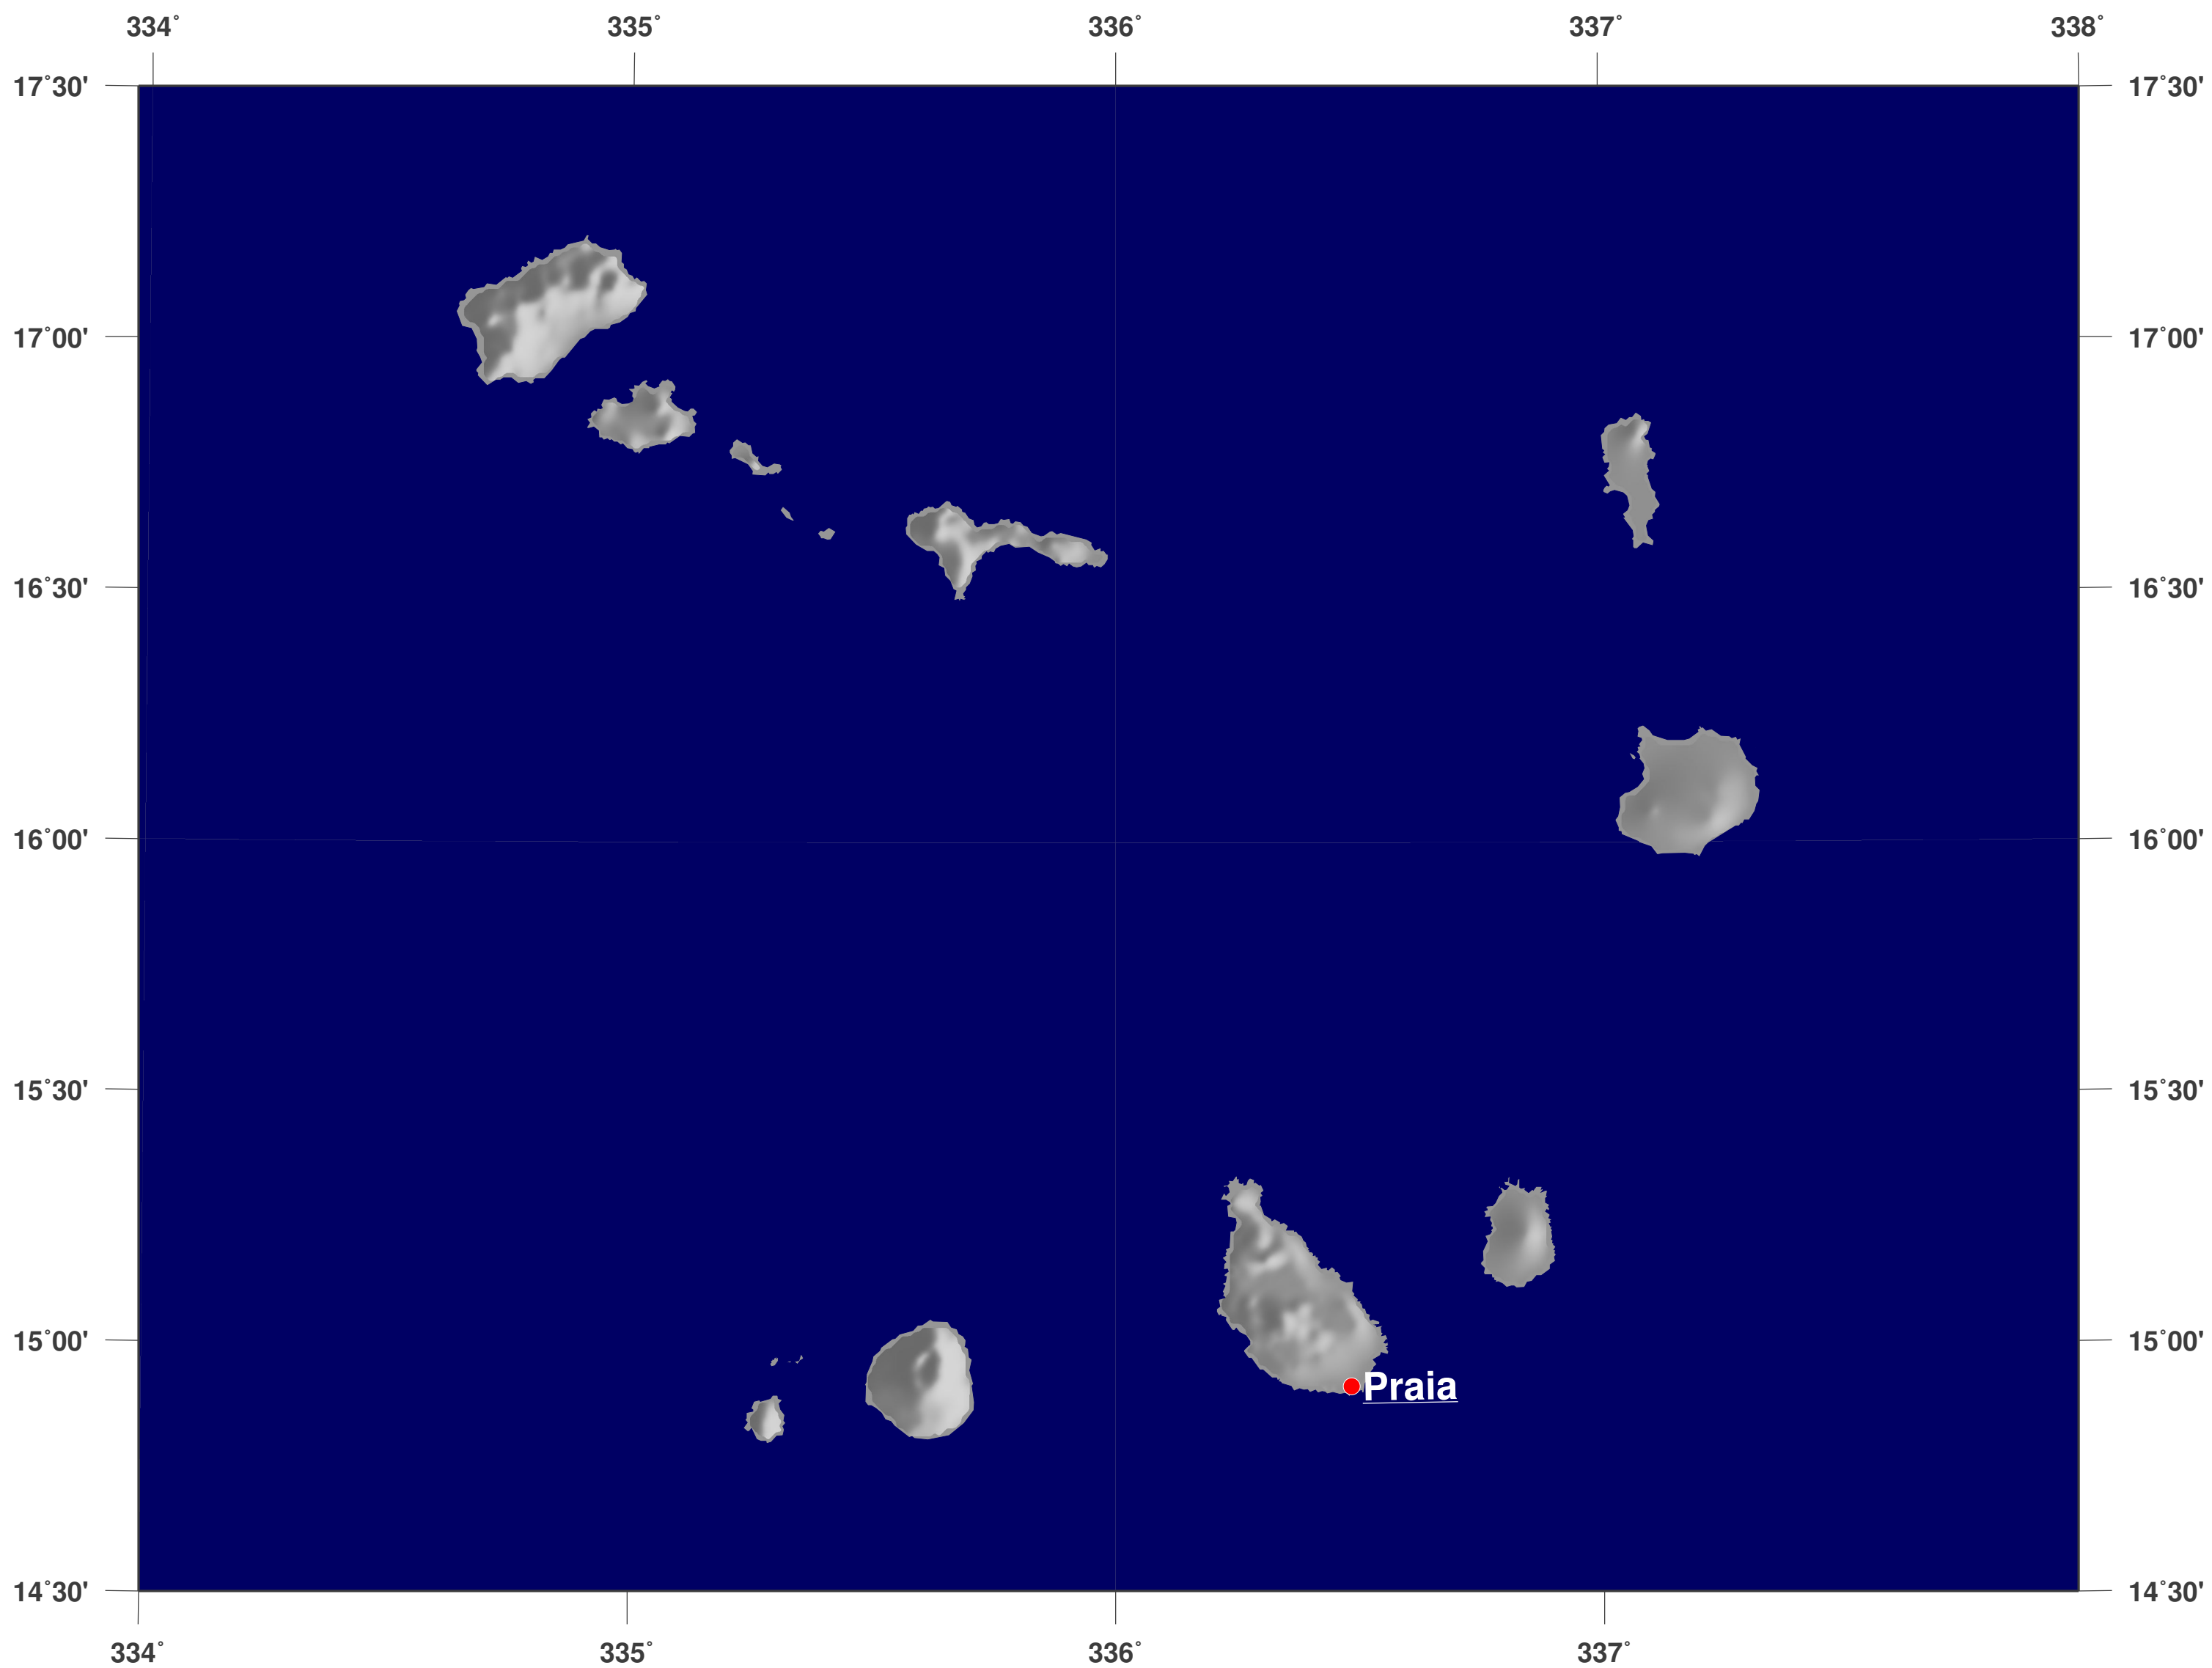

# Kap Verde: Schattierte Reliefkarte

**GINKGO  
MAPS**

## Karten-Lizenz:

Diese Landkarte ist lizenziert unter der Creative Commons Attribution 3.0 Licence (<http://creativecommons.org/licenses/by/3.0/>). Bitte das GinkgoMaps-Projekt als Quelle zitieren bzw. darauf verlinken (<http://www.ginkgomaps.com>).

## Parameter und verwendete Daten:

Karten Projektion: Lambert (flächentreu); Zentrum: lat 16°; lon -24.01°; Vektordaten: GSHHS und politische Ländergrenzen aus GMT ([gmt.soest.hawaii.edu](http://gmt.soest.hawaii.edu)); Rasterdaten: 30sec DTM-Kombination von GTOPO30, ICBAO, TOPO6.2 und ETOPO5 hergestellt von Geoware (<http://www.geoware-online.com>)