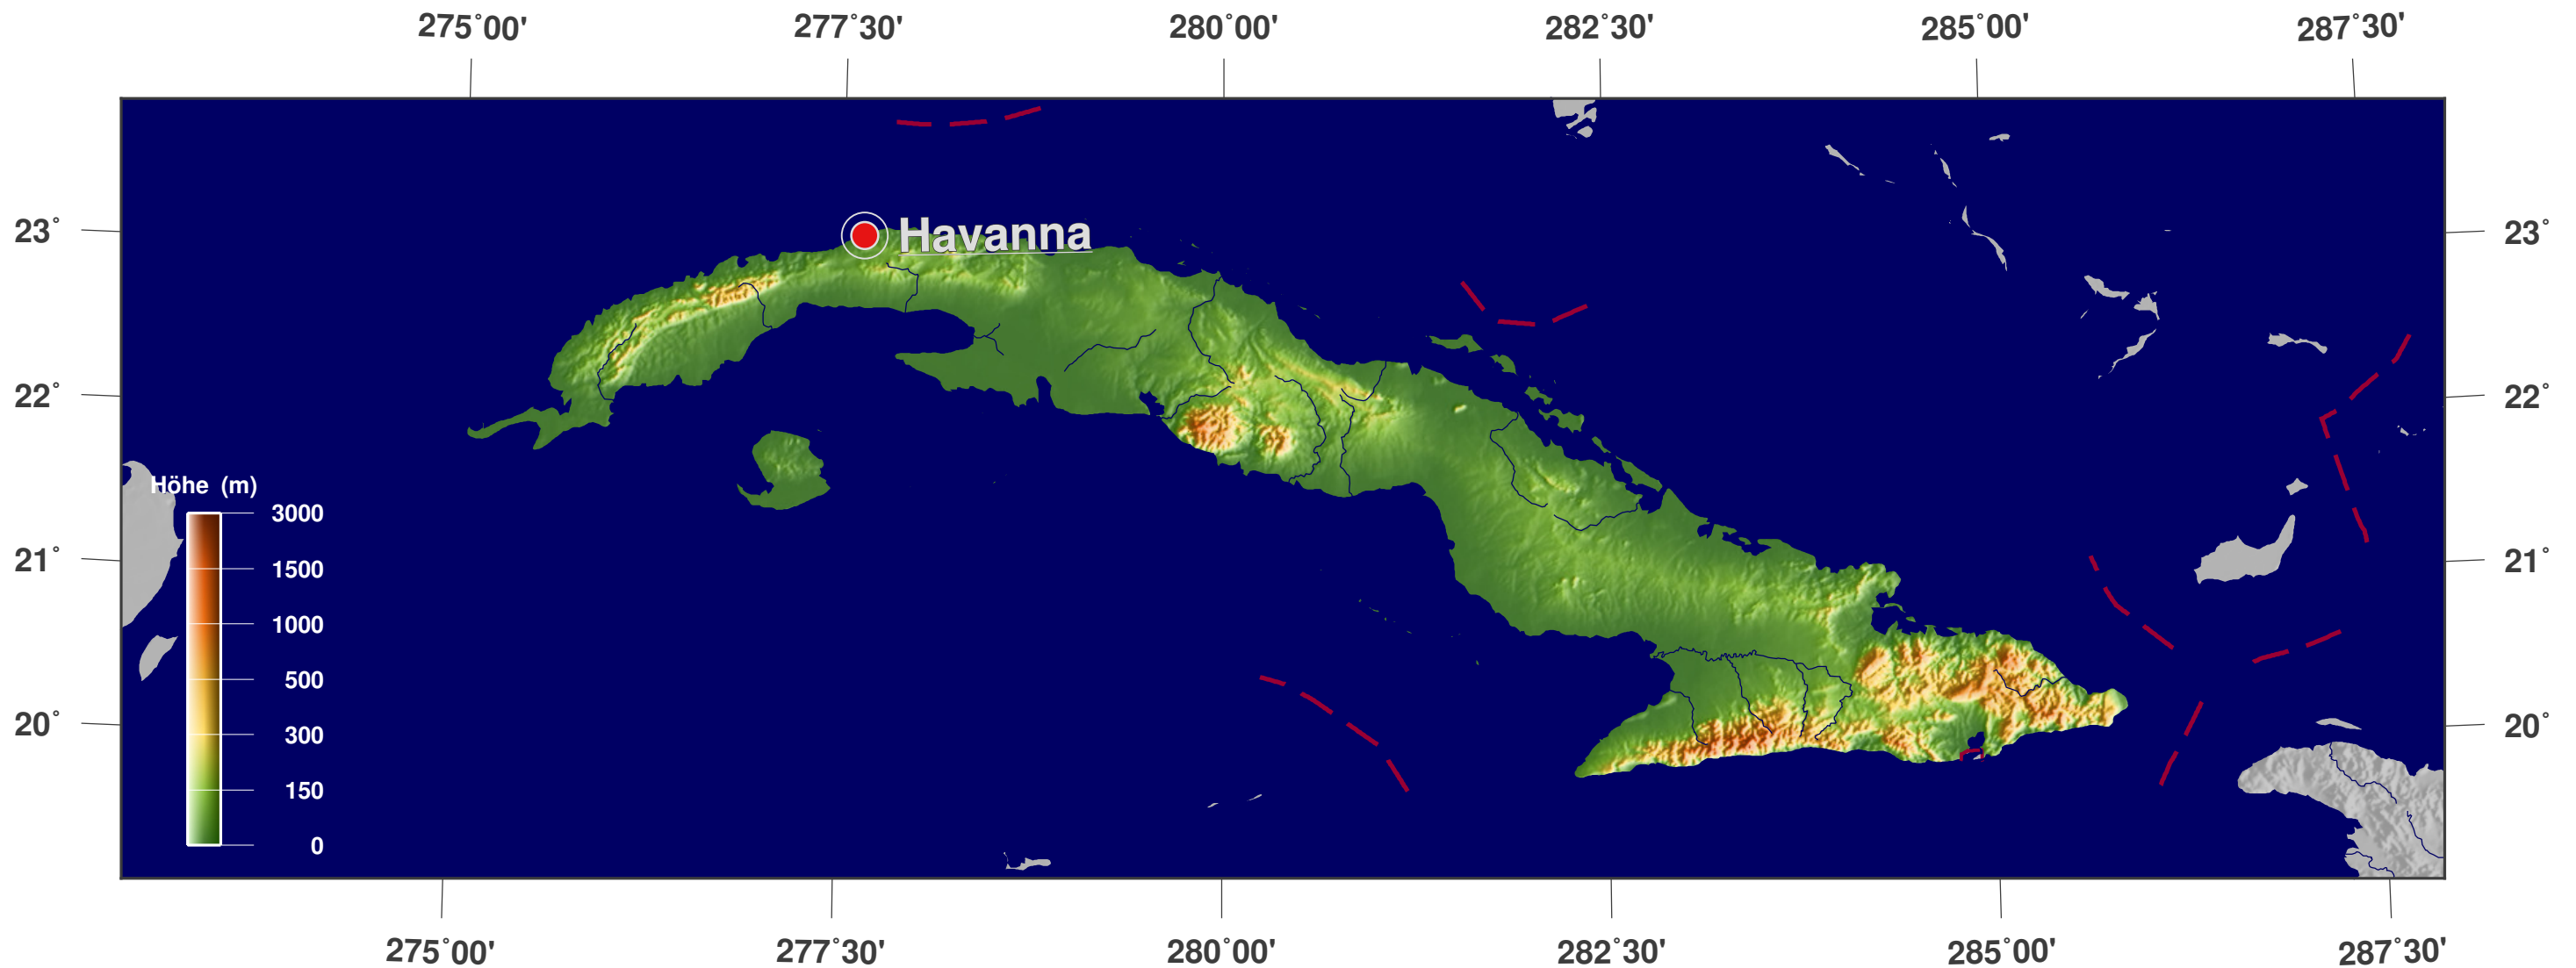

Kuba: Schattierte Höhen- u. Relief-Karte

**GINKGO
MAPS**

Karten-Lizenz:

Diese Landkarte ist lizenziert unter der CC-BY-3.0 (<http://creativecommons.org/licenses/by/3.0/deed.de>). Bitte das GinkgoMaps-Projekt als Quelle zitieren und darauf verlinken (<http://www.ginkgomaps.com>).

Parameter und verwendete Daten:

Karten Projektion: Lambert (flächentreu); Zentrum: lat 21.53°; lon -79.54°; Vektordaten: Natural Earth (www.naturalearthdata.com) und GSHHG (www.soest.hawaii.edu/pwessel/gshhg); Rasterdaten: Geoware (www.geoware-online.com).