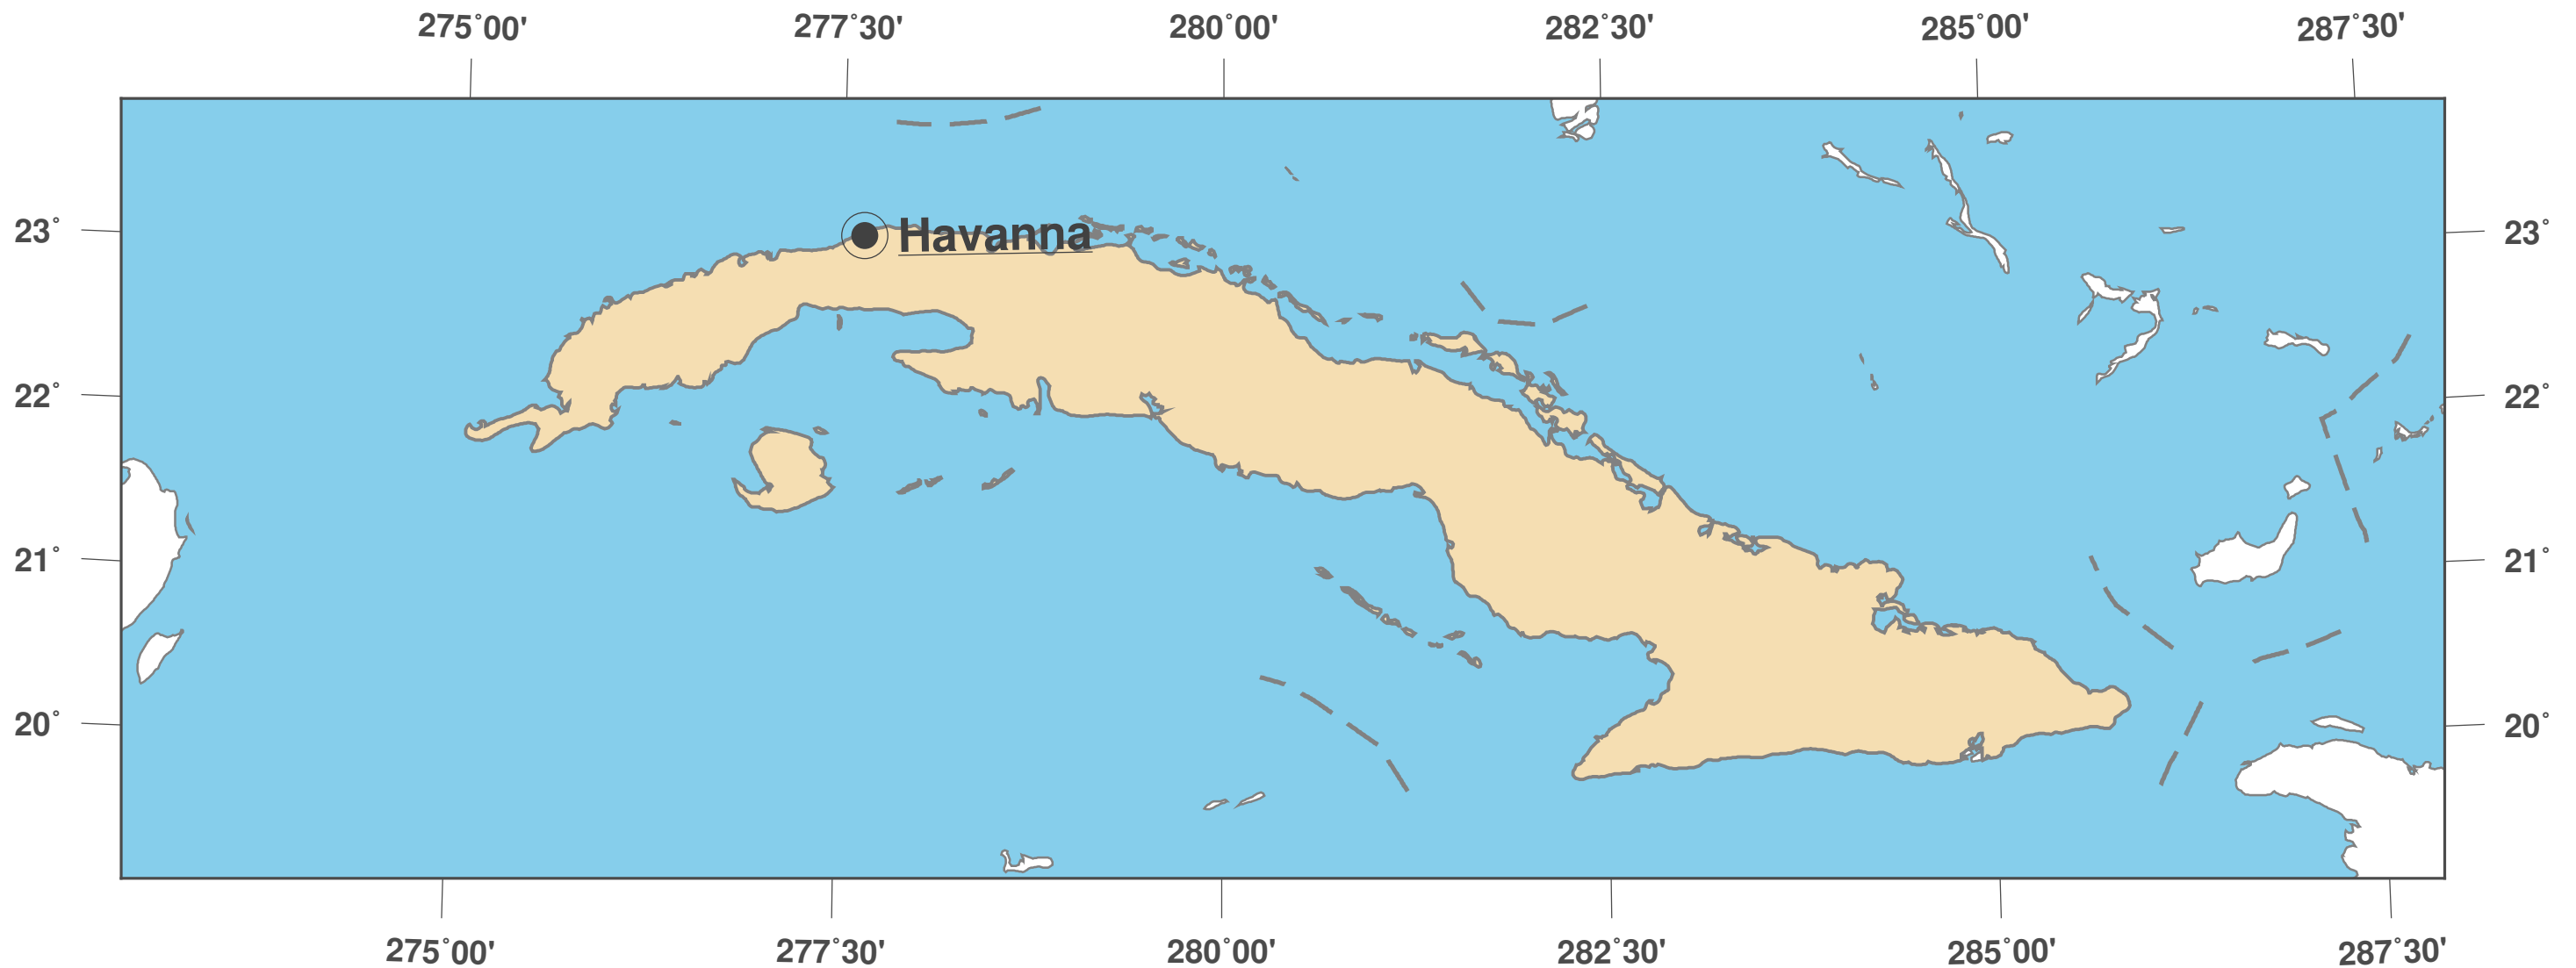

Kuba: Umrisskarte II

**GINKGO
MAPS**

Karten-Lizenz:

Diese Landkarte ist lizenziert unter der CC-BY-3.0 (<http://creativecommons.org/licenses/by/3.0/deed.de>). Bitte das GinkgoMaps-Projekt als Quelle zitieren und darauf verlinken (<http://www.ginkgomaps.com>).

Parameter und verwendete Daten:

Karten Projektion: Lambert (flächentreu); Zentrum: lat 21.53° lon -79.54°; Vektordaten: politische Ländergrenzen aus Natural Earth von <http://www.naturalearthdata.com>