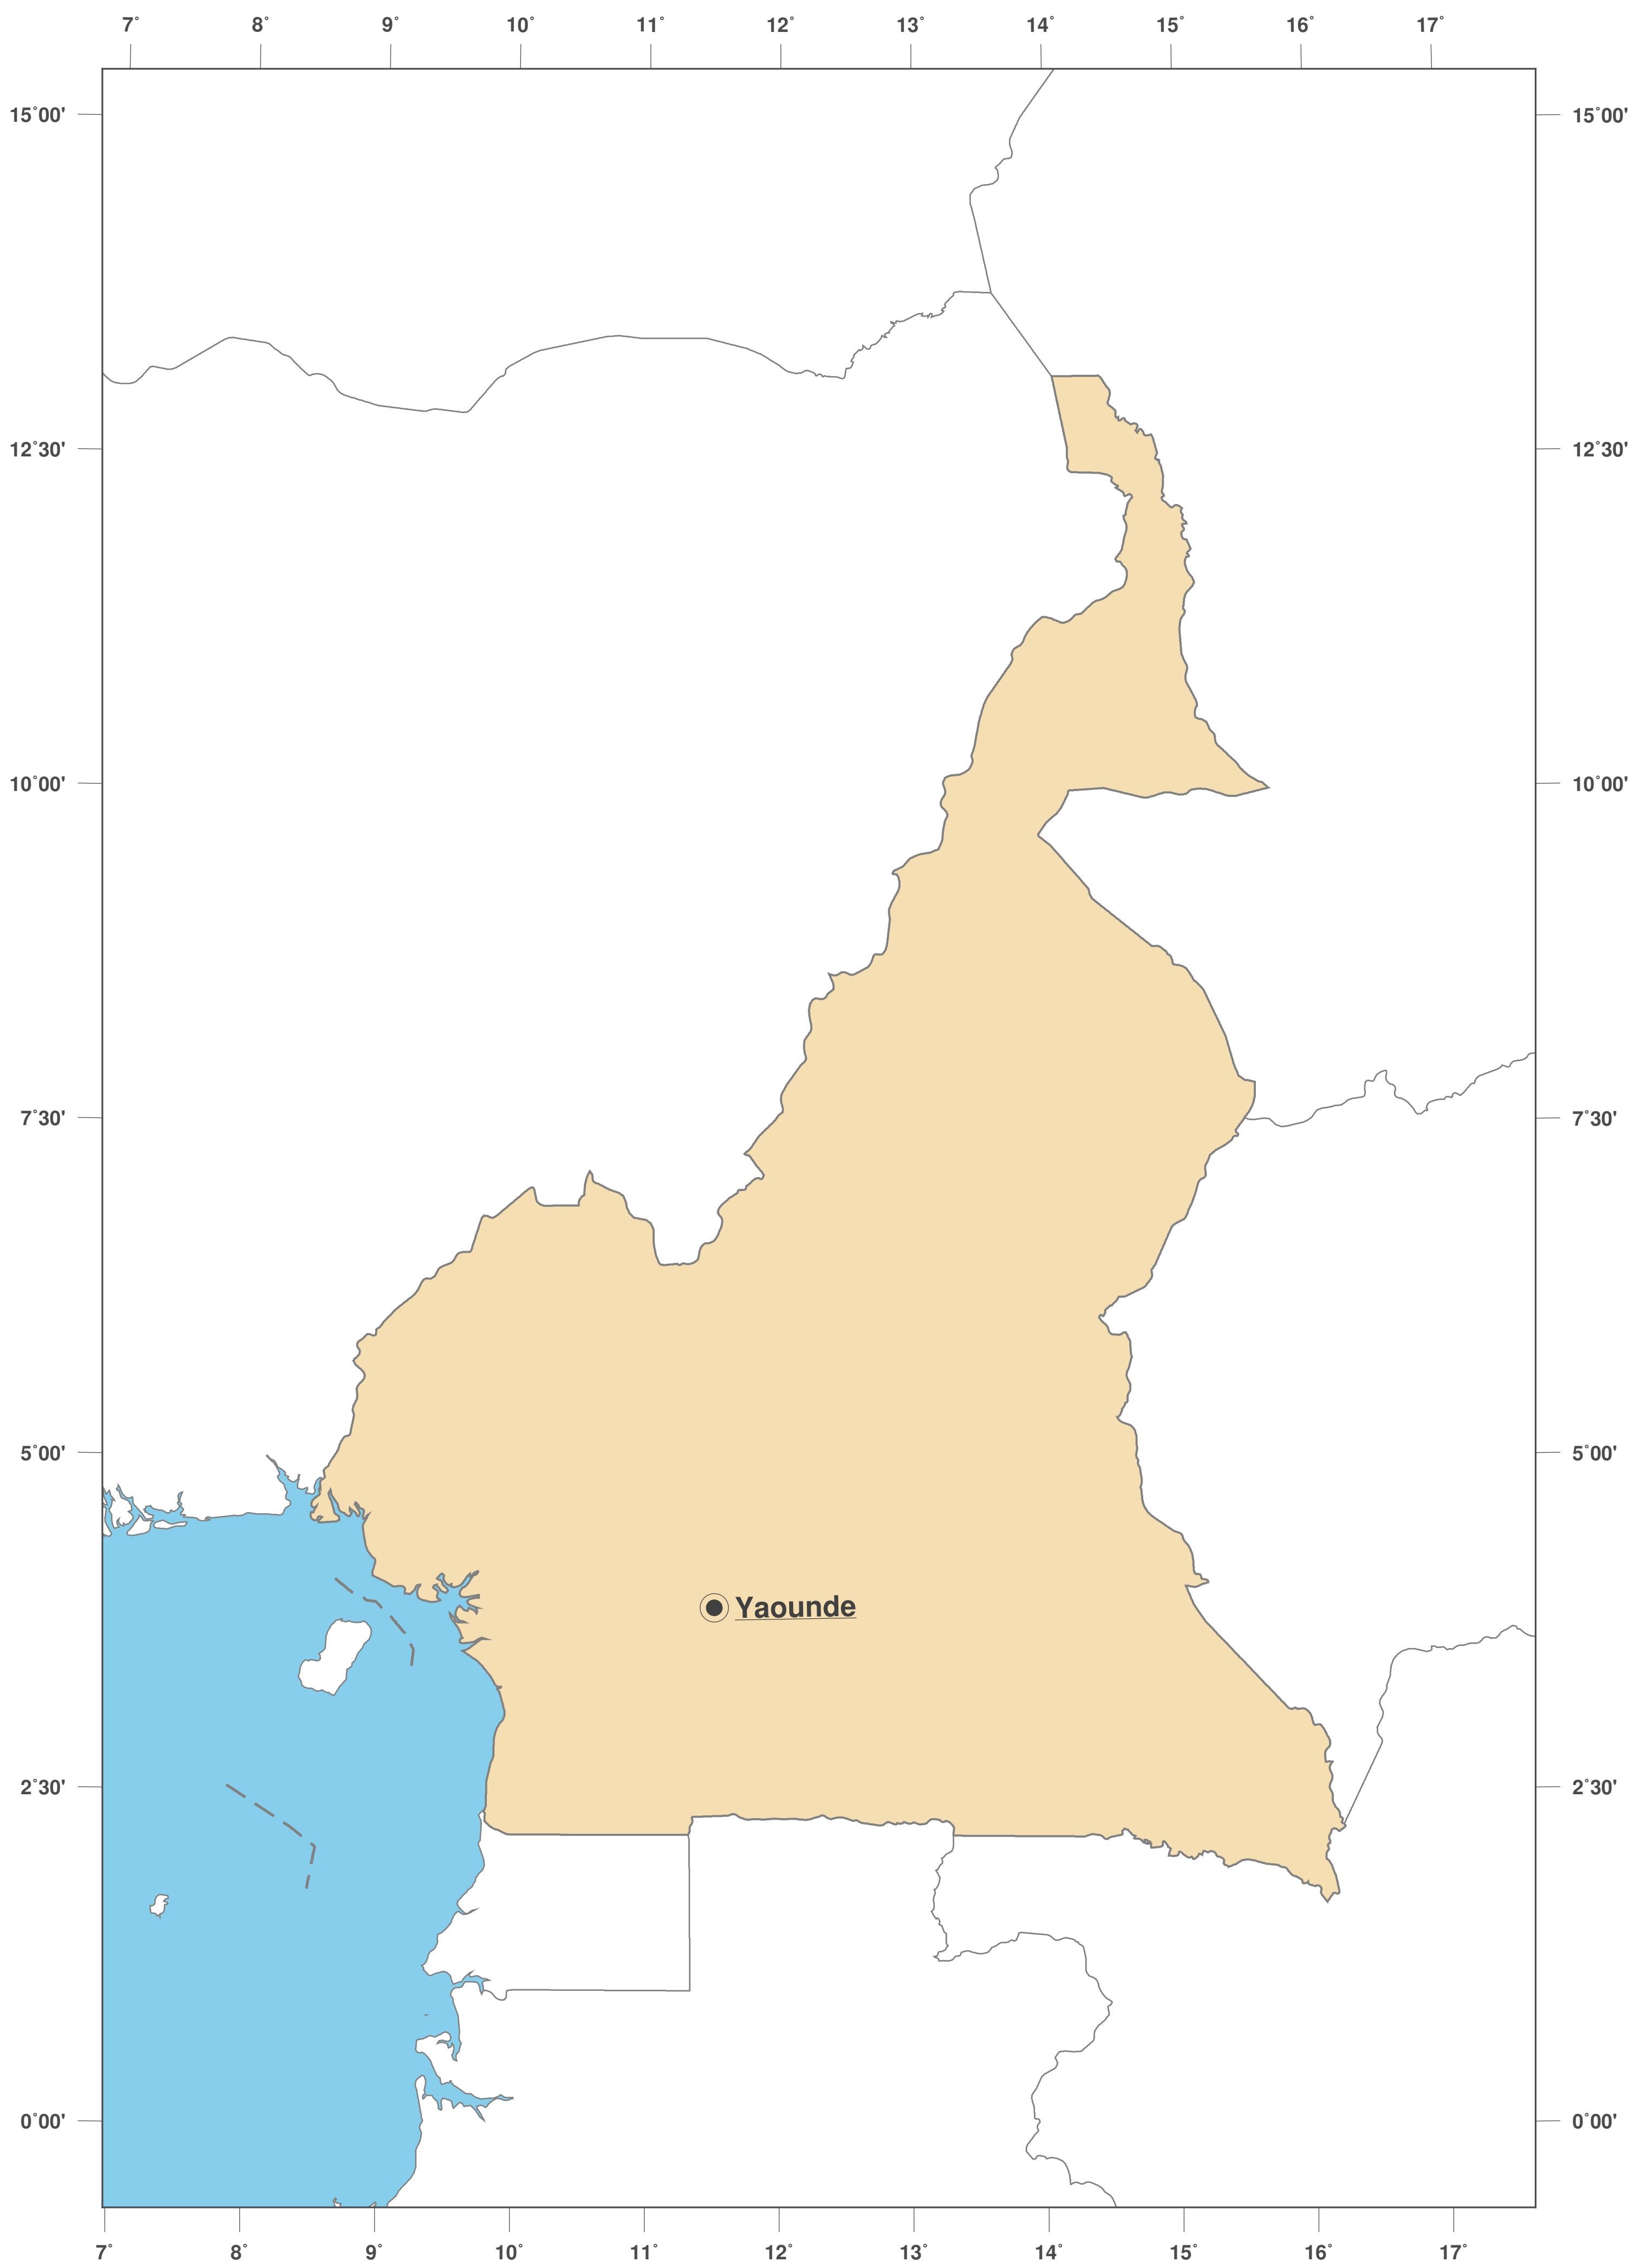

Kamerun: Umrisskarte II

Karten-Lizenz:

Diese Landkarte ist lizenziert unter der CC-BY-3.0 (<http://creativecommons.org/licenses/by/3.0/deed.de>). Bitte das GinkgoMaps-Projekt als Quelle zitieren und darauf verlinken (<http://www.ginkgomaps.com>).

Parameter und verwendete Daten:

Karten Projektion: Lambert (flächentreu); Zentrum: lat 7.37° lon 12.34°; Vektordaten: politische Ländergrenzen aus Natural Earth von <http://www.naturalearthdata.com>