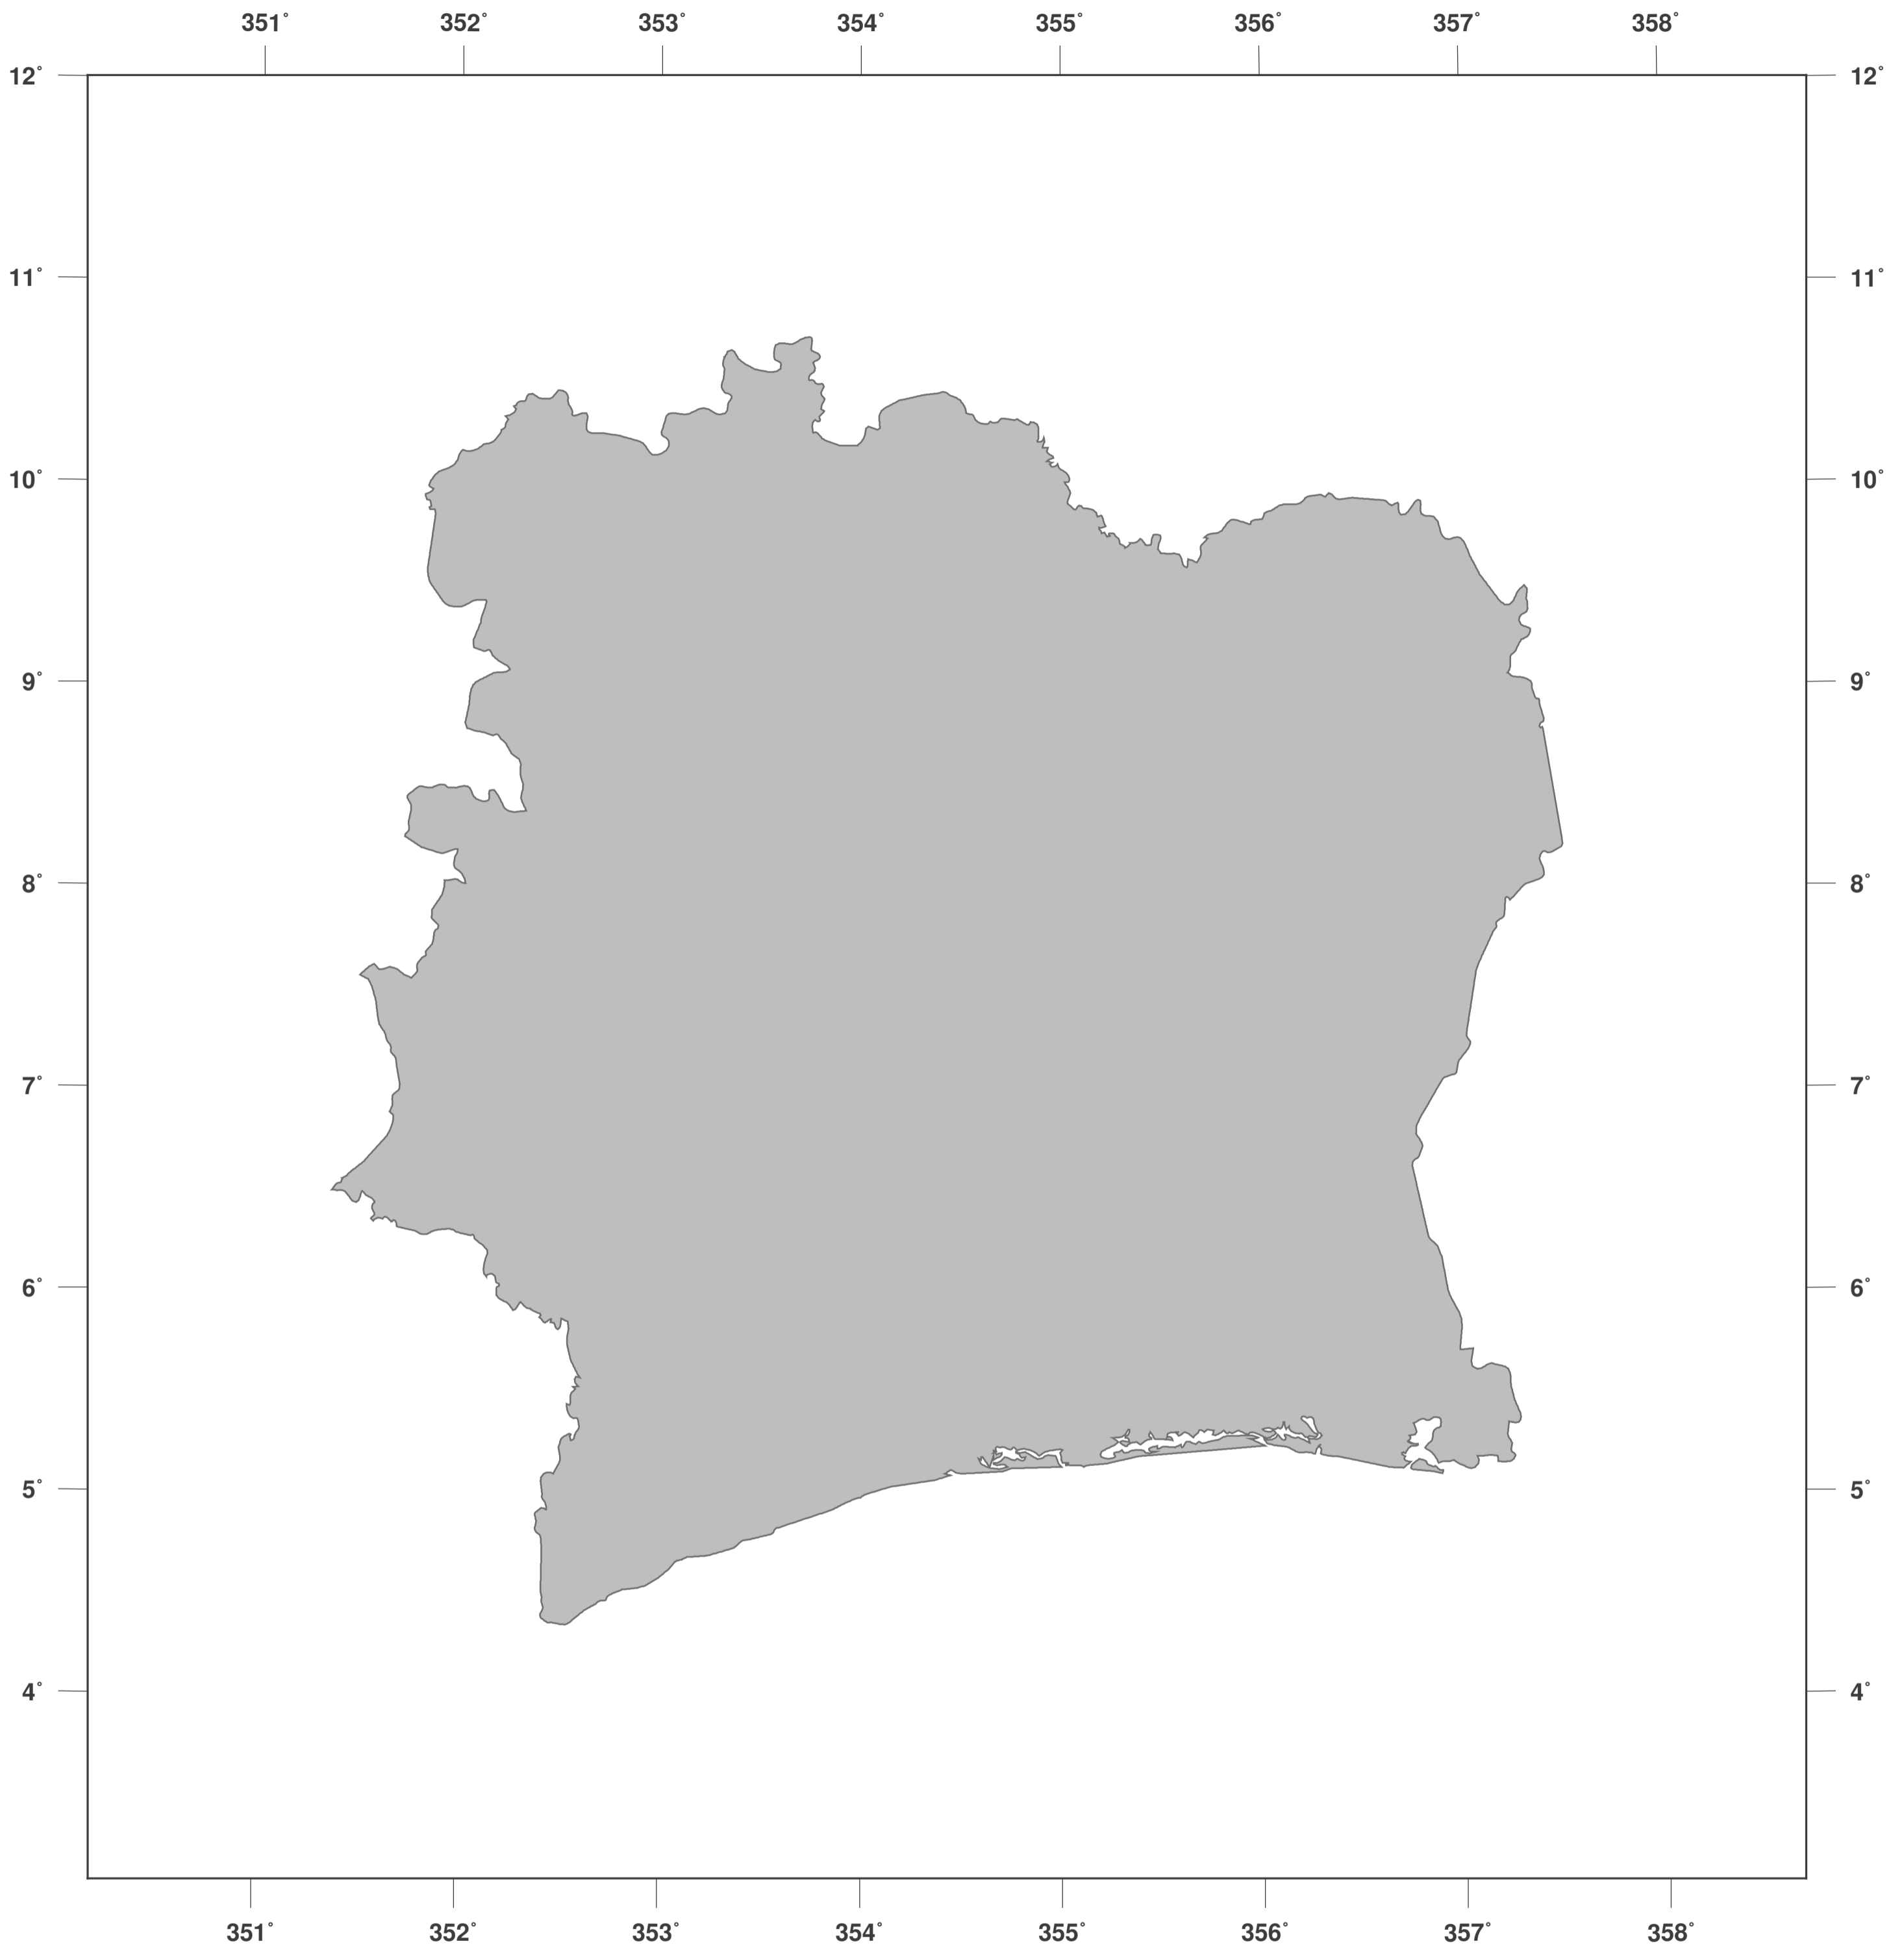

# Côte d'Ivoire (Elfenbeinküste): Umrisskarte

#### Karten-Lizenz:

Diese Landkarte ist lizenziert unter der CC-BY-3.0 (<http://creativecommons.org/licenses/by/3.0/deed.de>). Bitte das GinkgoMaps-Projekt als Quelle zitieren und darauf verlinken (<http://www.ginkgomaps.com>).

#### Parameter und verwendete Daten:

Karten Projektion: Lambert (flächentreu); Zentrum: lat 7.55°; lon -5.55°; Visualisierte Daten: Natural Earth von <http://www.naturalearthdata.com>