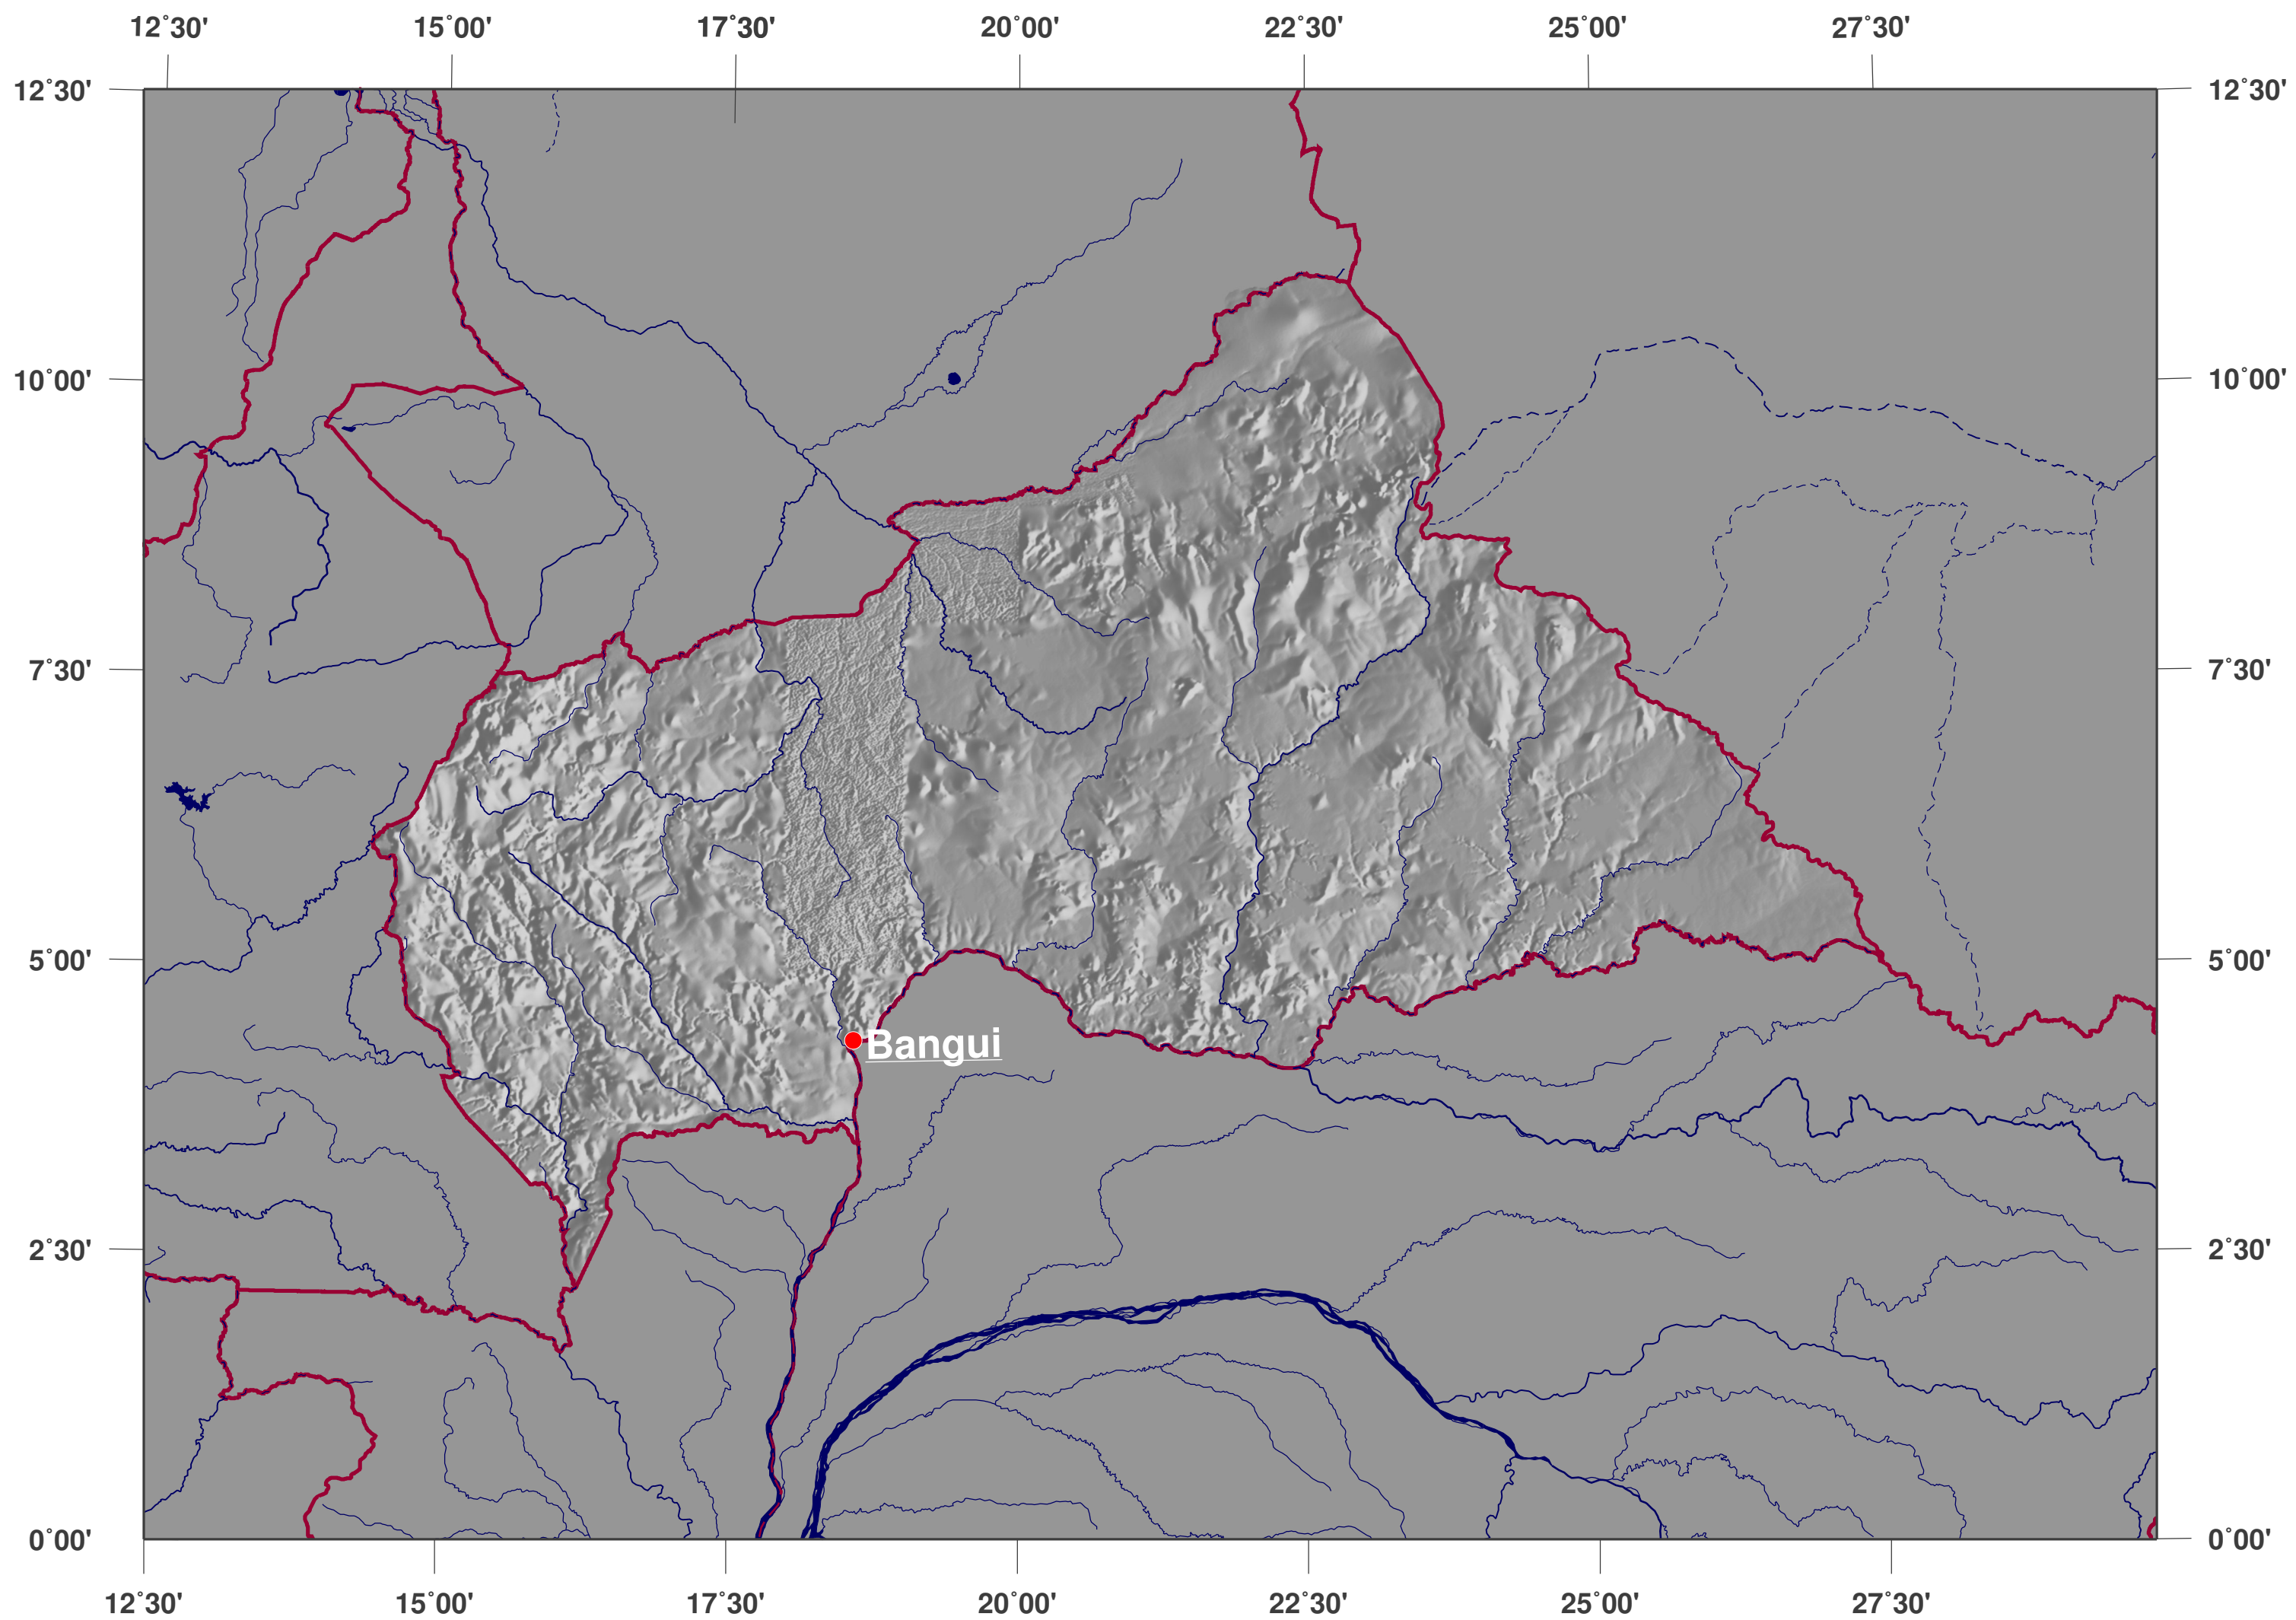

Zentralafrikanische Republik: Schattierte Reliefkarte

**GINKGO
MAPS**

Karten-Lizenz:

Diese Landkarte ist lizenziert unter der Creative Commons Attribution 3.0 Licence (<http://creativecommons.org/licenses/by/3.0/>). Bitte das GinkgoMaps-Projekt als Quelle zitieren bzw. darauf verlinken (<http://www.ginkgomaps.com>).

Parameter und verwendete Daten:

Karten Projektion: Lambert (flächentreu); Zentrum: lat 6.61°; lon 20.94°; Vektordaten: GSHHS und politische Ländergrenzen aus GMT (gmt.soest.hawaii.edu); Rasterdaten: 30sec DTM-Kombination von GTOPO30, ICBAO, TOPO6.2 und ETOPO5 hergestellt von Geoware (<http://www.geoware-online.com>)