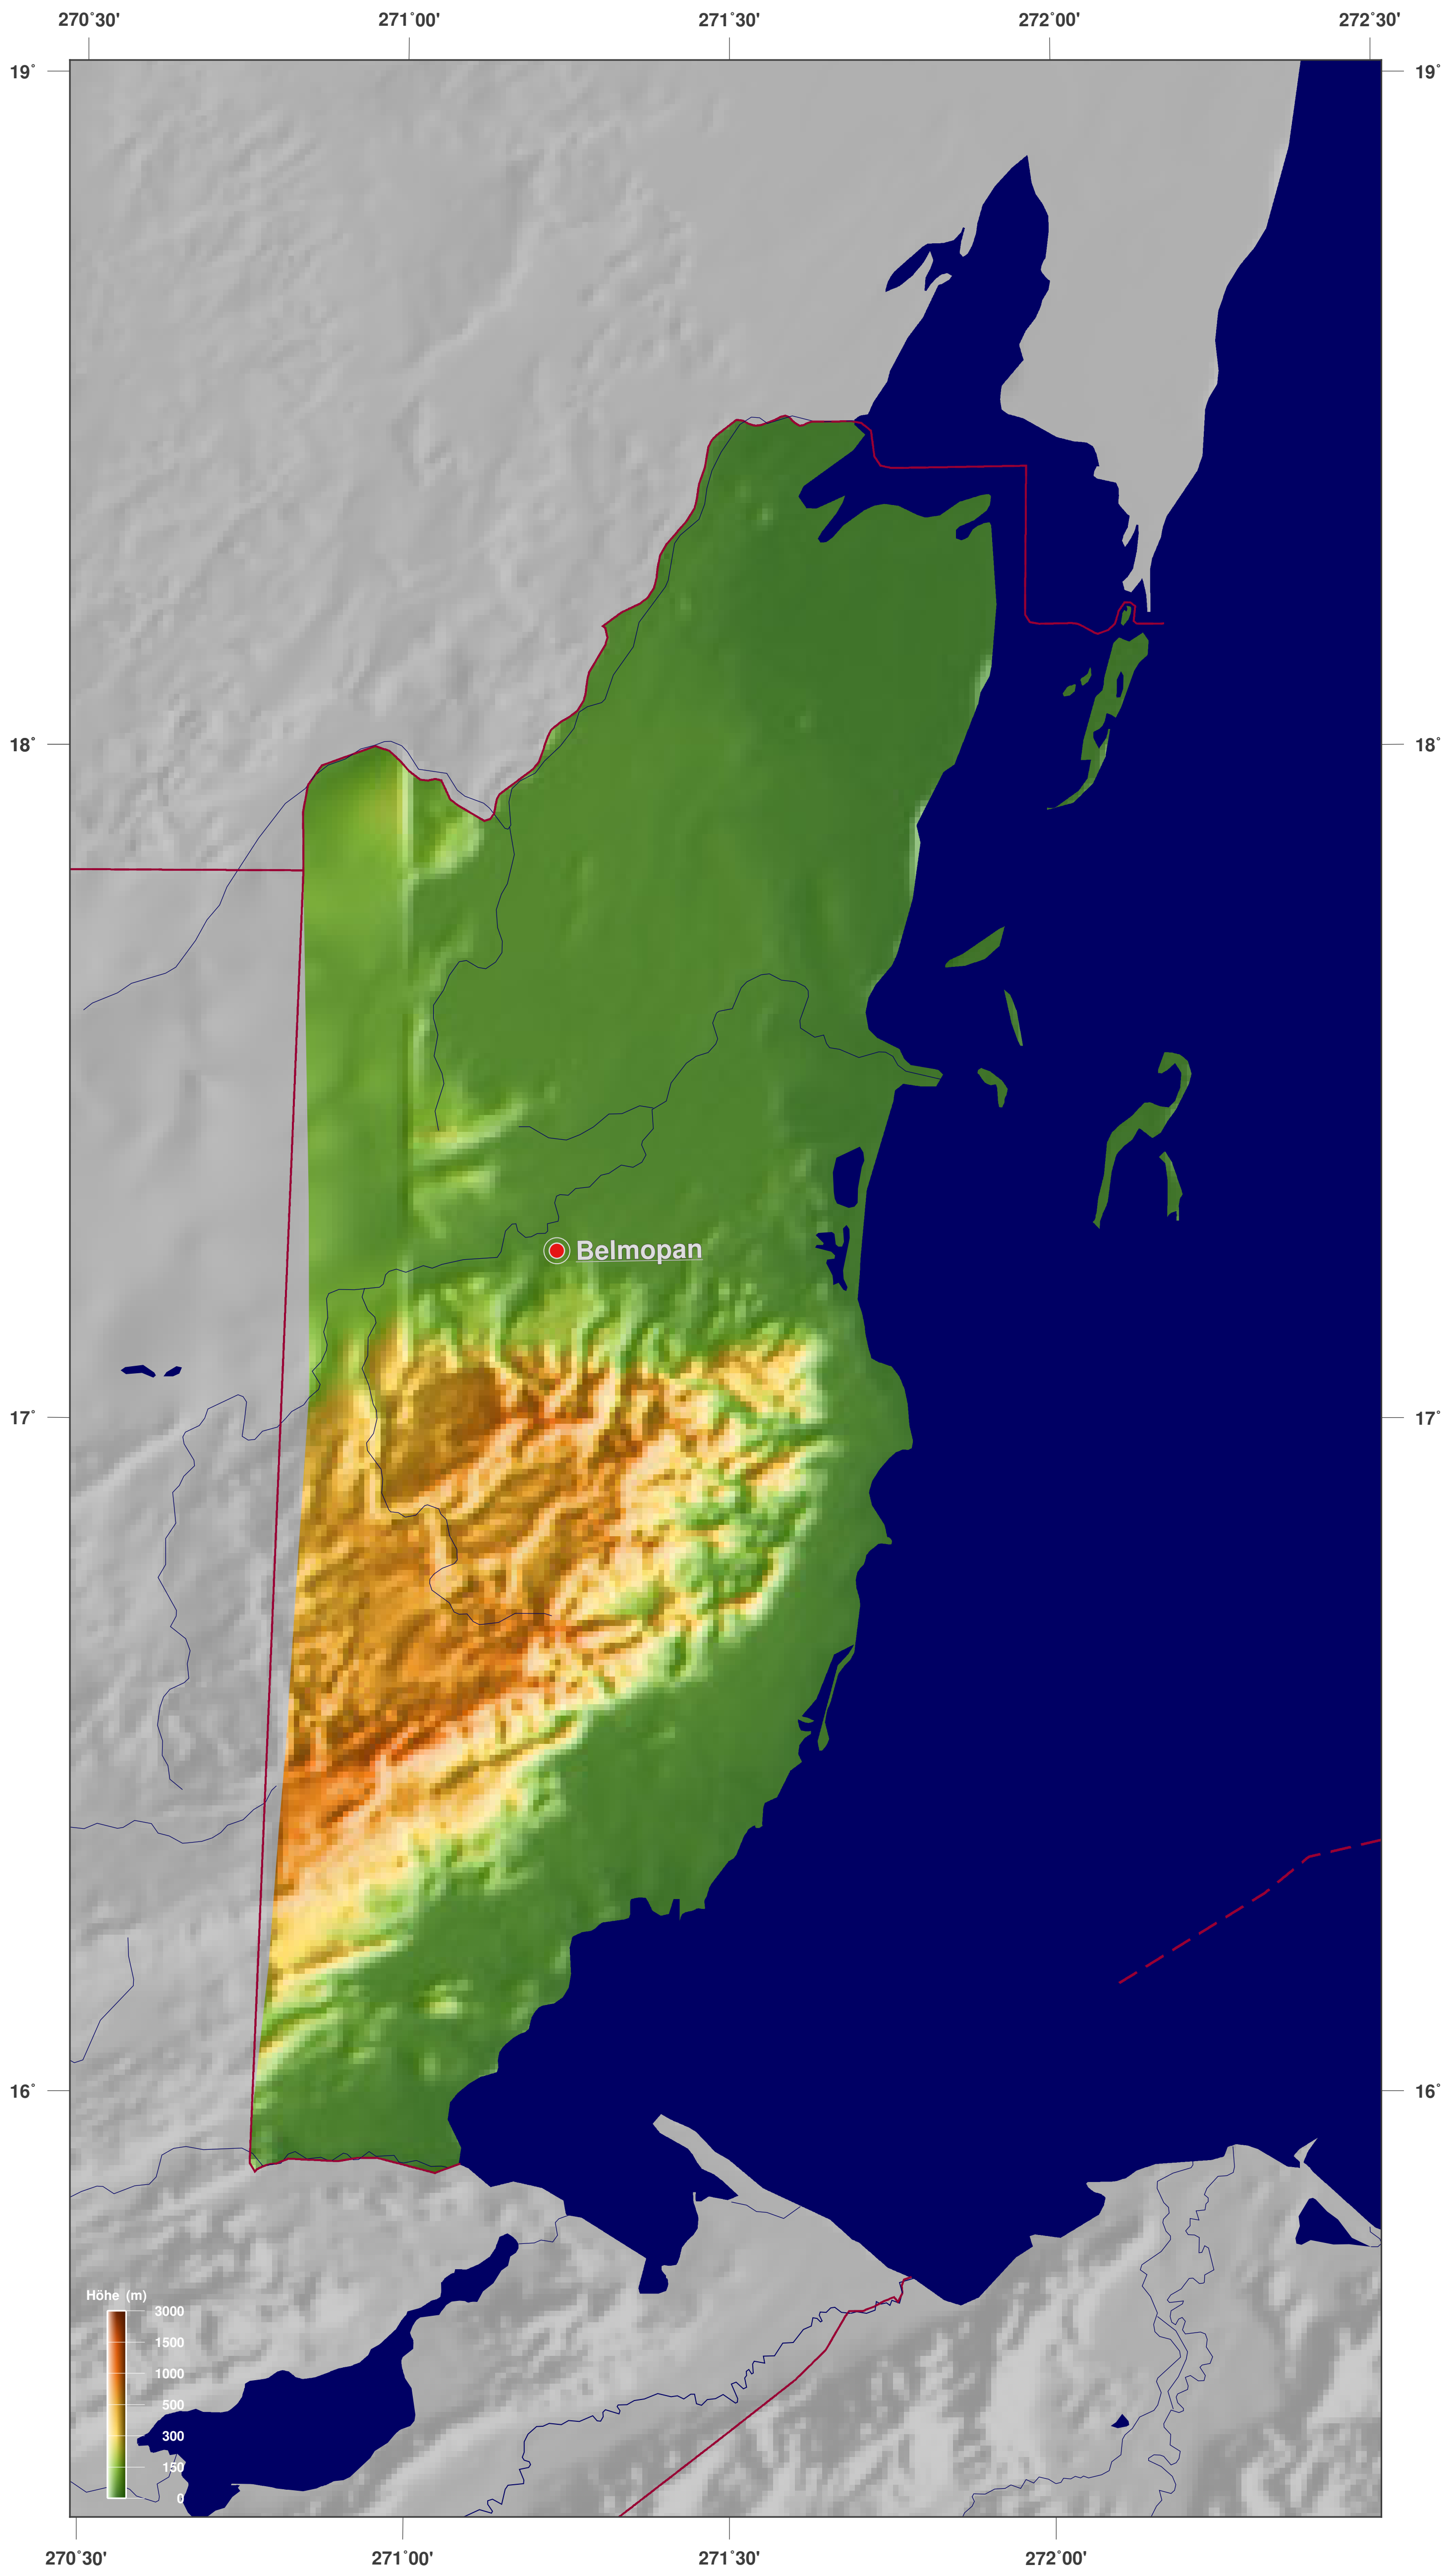

Belize: Schattierte Höhen- u. Relief-Karte

**GINKGO
MAPS**

Karten-Lizenz:

Diese Landkarte ist lizenziert unter der CC-BY-3.0 (<http://creativecommons.org/licenses/by/3.0/deed.de>). Bitte das GinkgoMaps-Projekt als Quelle zitieren und darauf verlinken (<http://www.ginkgomaps.com>).

Parameter und verwendete Daten:

Karten Projektion: Lambert (flächentreu); Zentrum: lat 17.19°; lon -88.5°; Vektordaten: Natural Earth (www.naturalearthdata.com) und GSHHG (www.soest.hawaii.edu/pwessel/gshhg); Rasterdaten: Geoware (www.geoware-online.com).