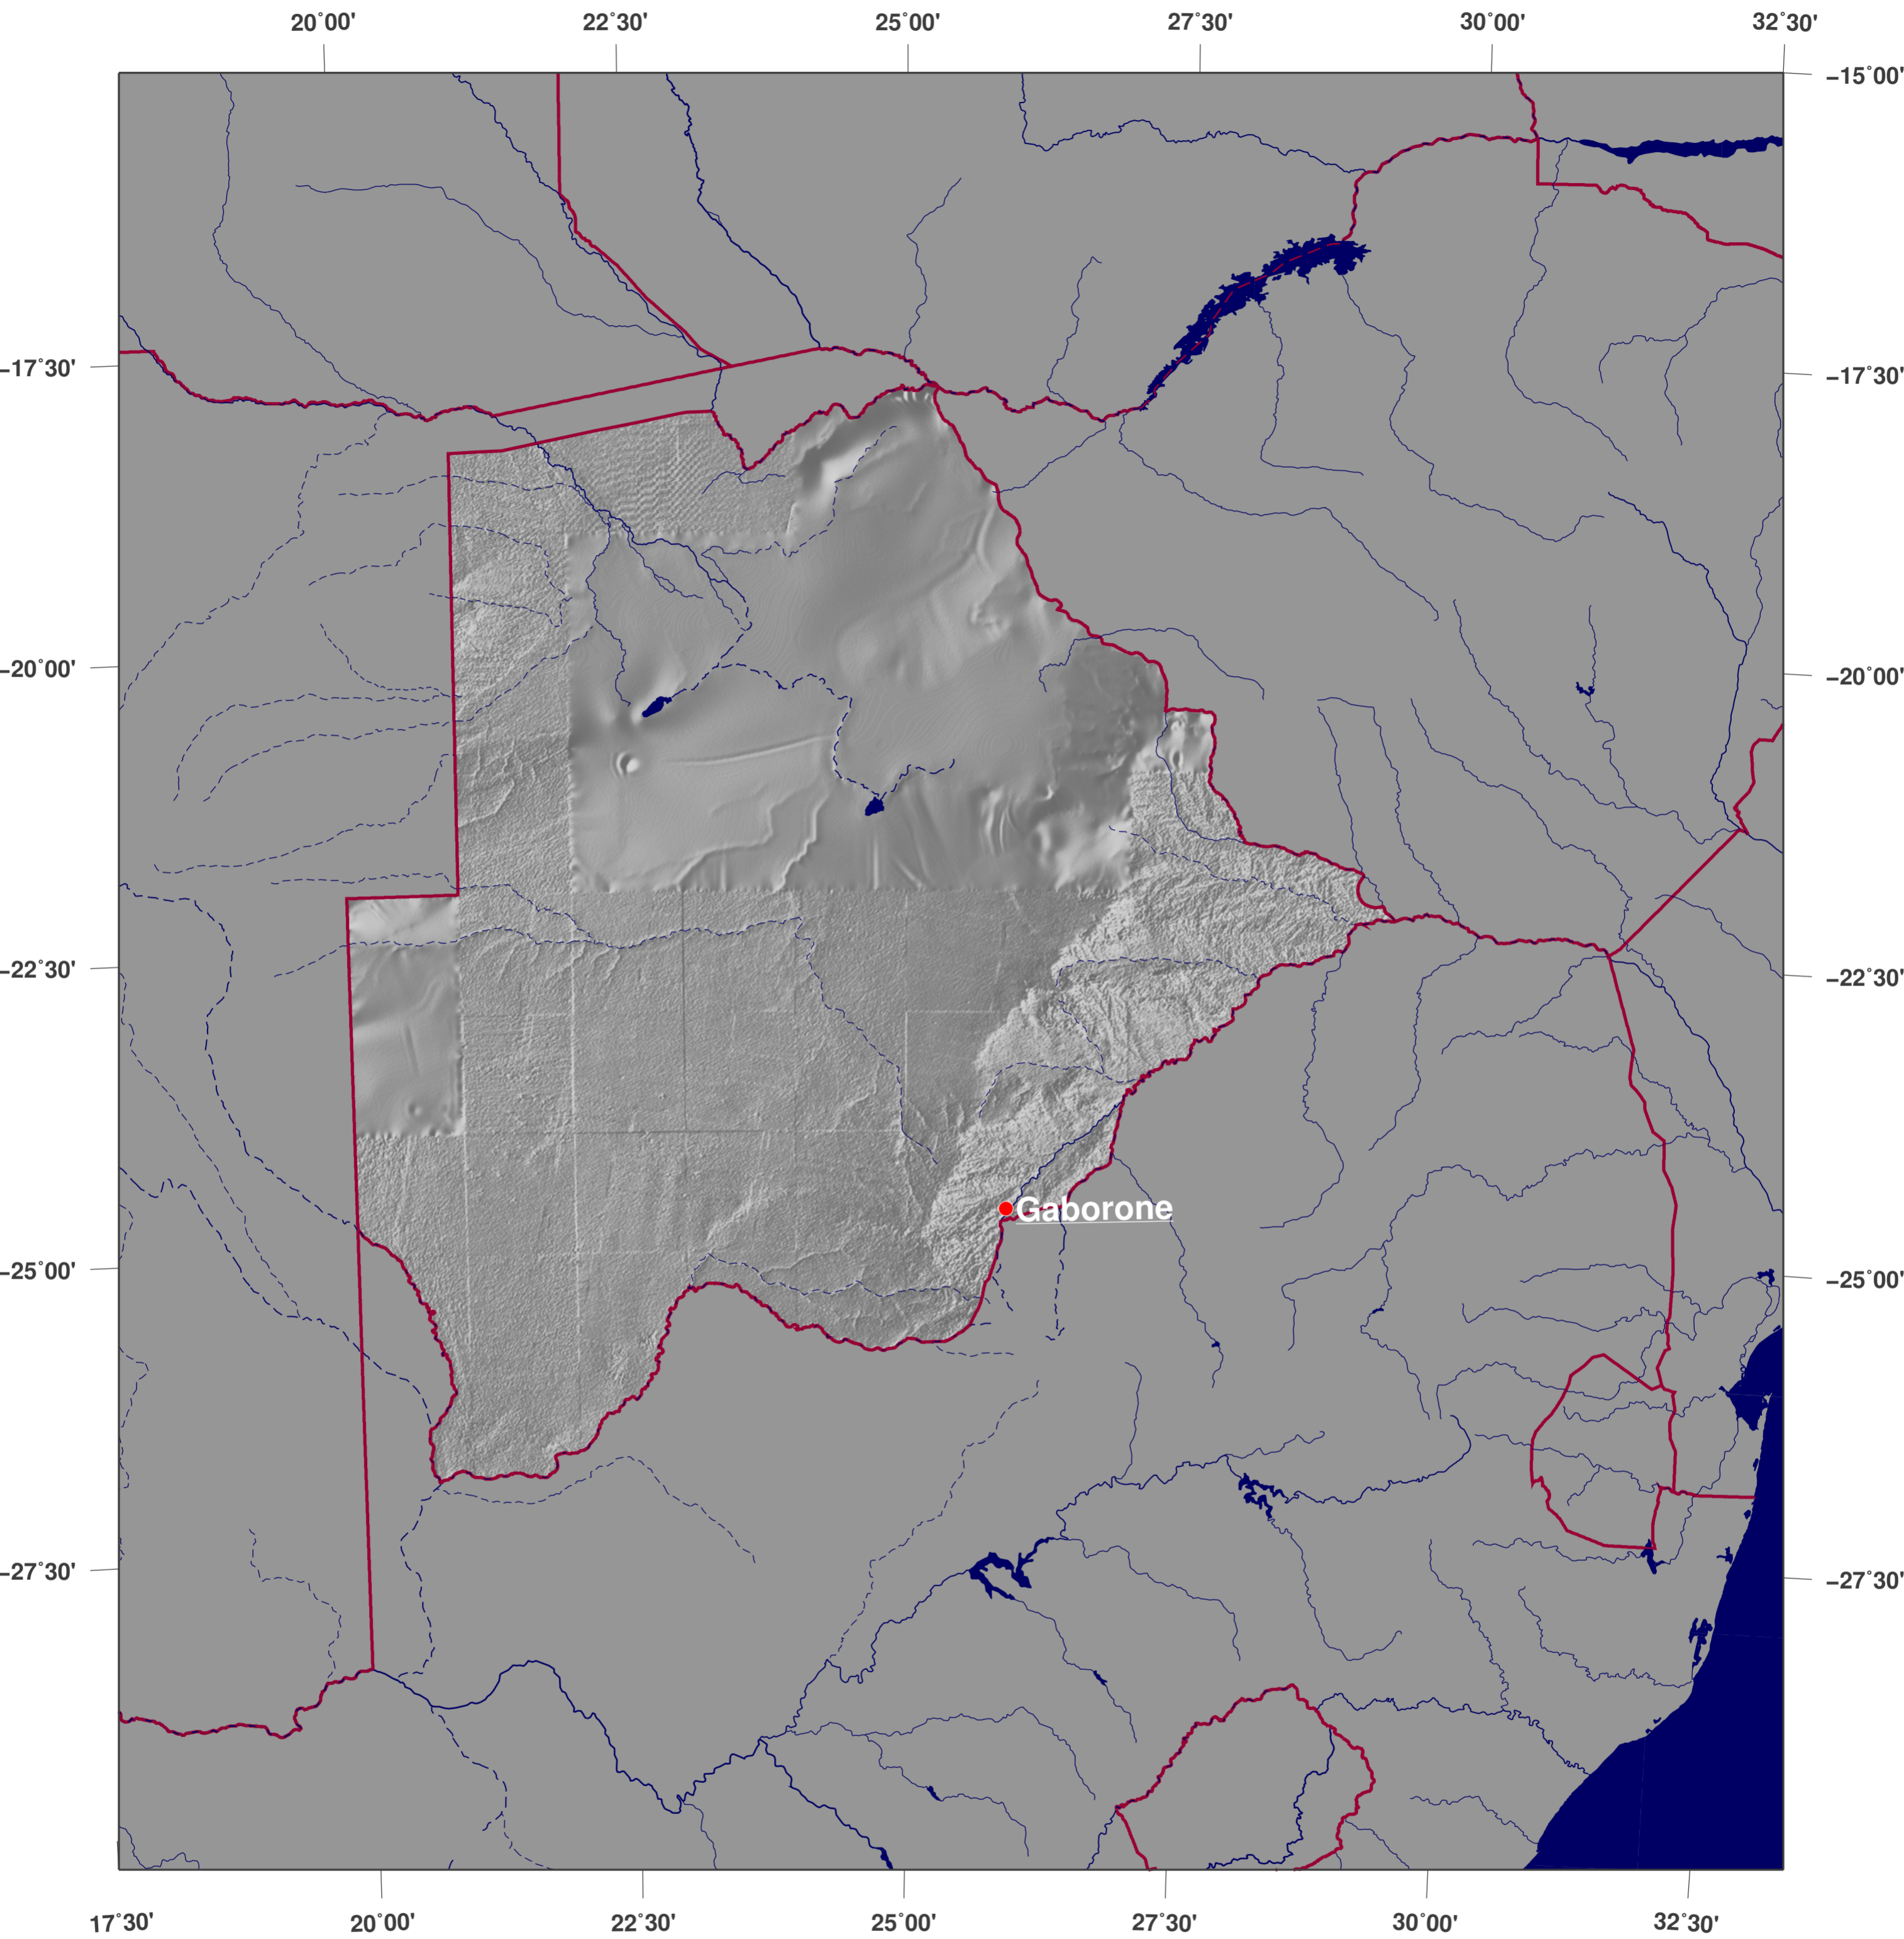

Botswana: Schattierte Reliefkarte

**GINKGO
MAPS**

Karten-Lizenz:

Diese Landkarte ist lizenziert unter der Creative Commons Attribution 3.0 Licence (<http://creativecommons.org/licenses/by/3.0/>). Bitte das GinkgoMaps-Projekt als Quelle zitieren bzw. darauf verlinken (<http://www.ginkgomaps.com>).

Parameter und verwendete Daten:

Karten Projektion: Lambert (flächentreu); Zentrum: lat -22.34°; lon 24.68°; Vektordaten: GSHHS und politische Ländergrenzen aus GMT (gmt.soest.hawaii.edu); Rasterdaten: 30sec DTM-Kombination von GTOPO30, ICBAO, TOPO6.2 und ETOPO5 hergestellt von Geoware (<http://www.geoware-online.com>)