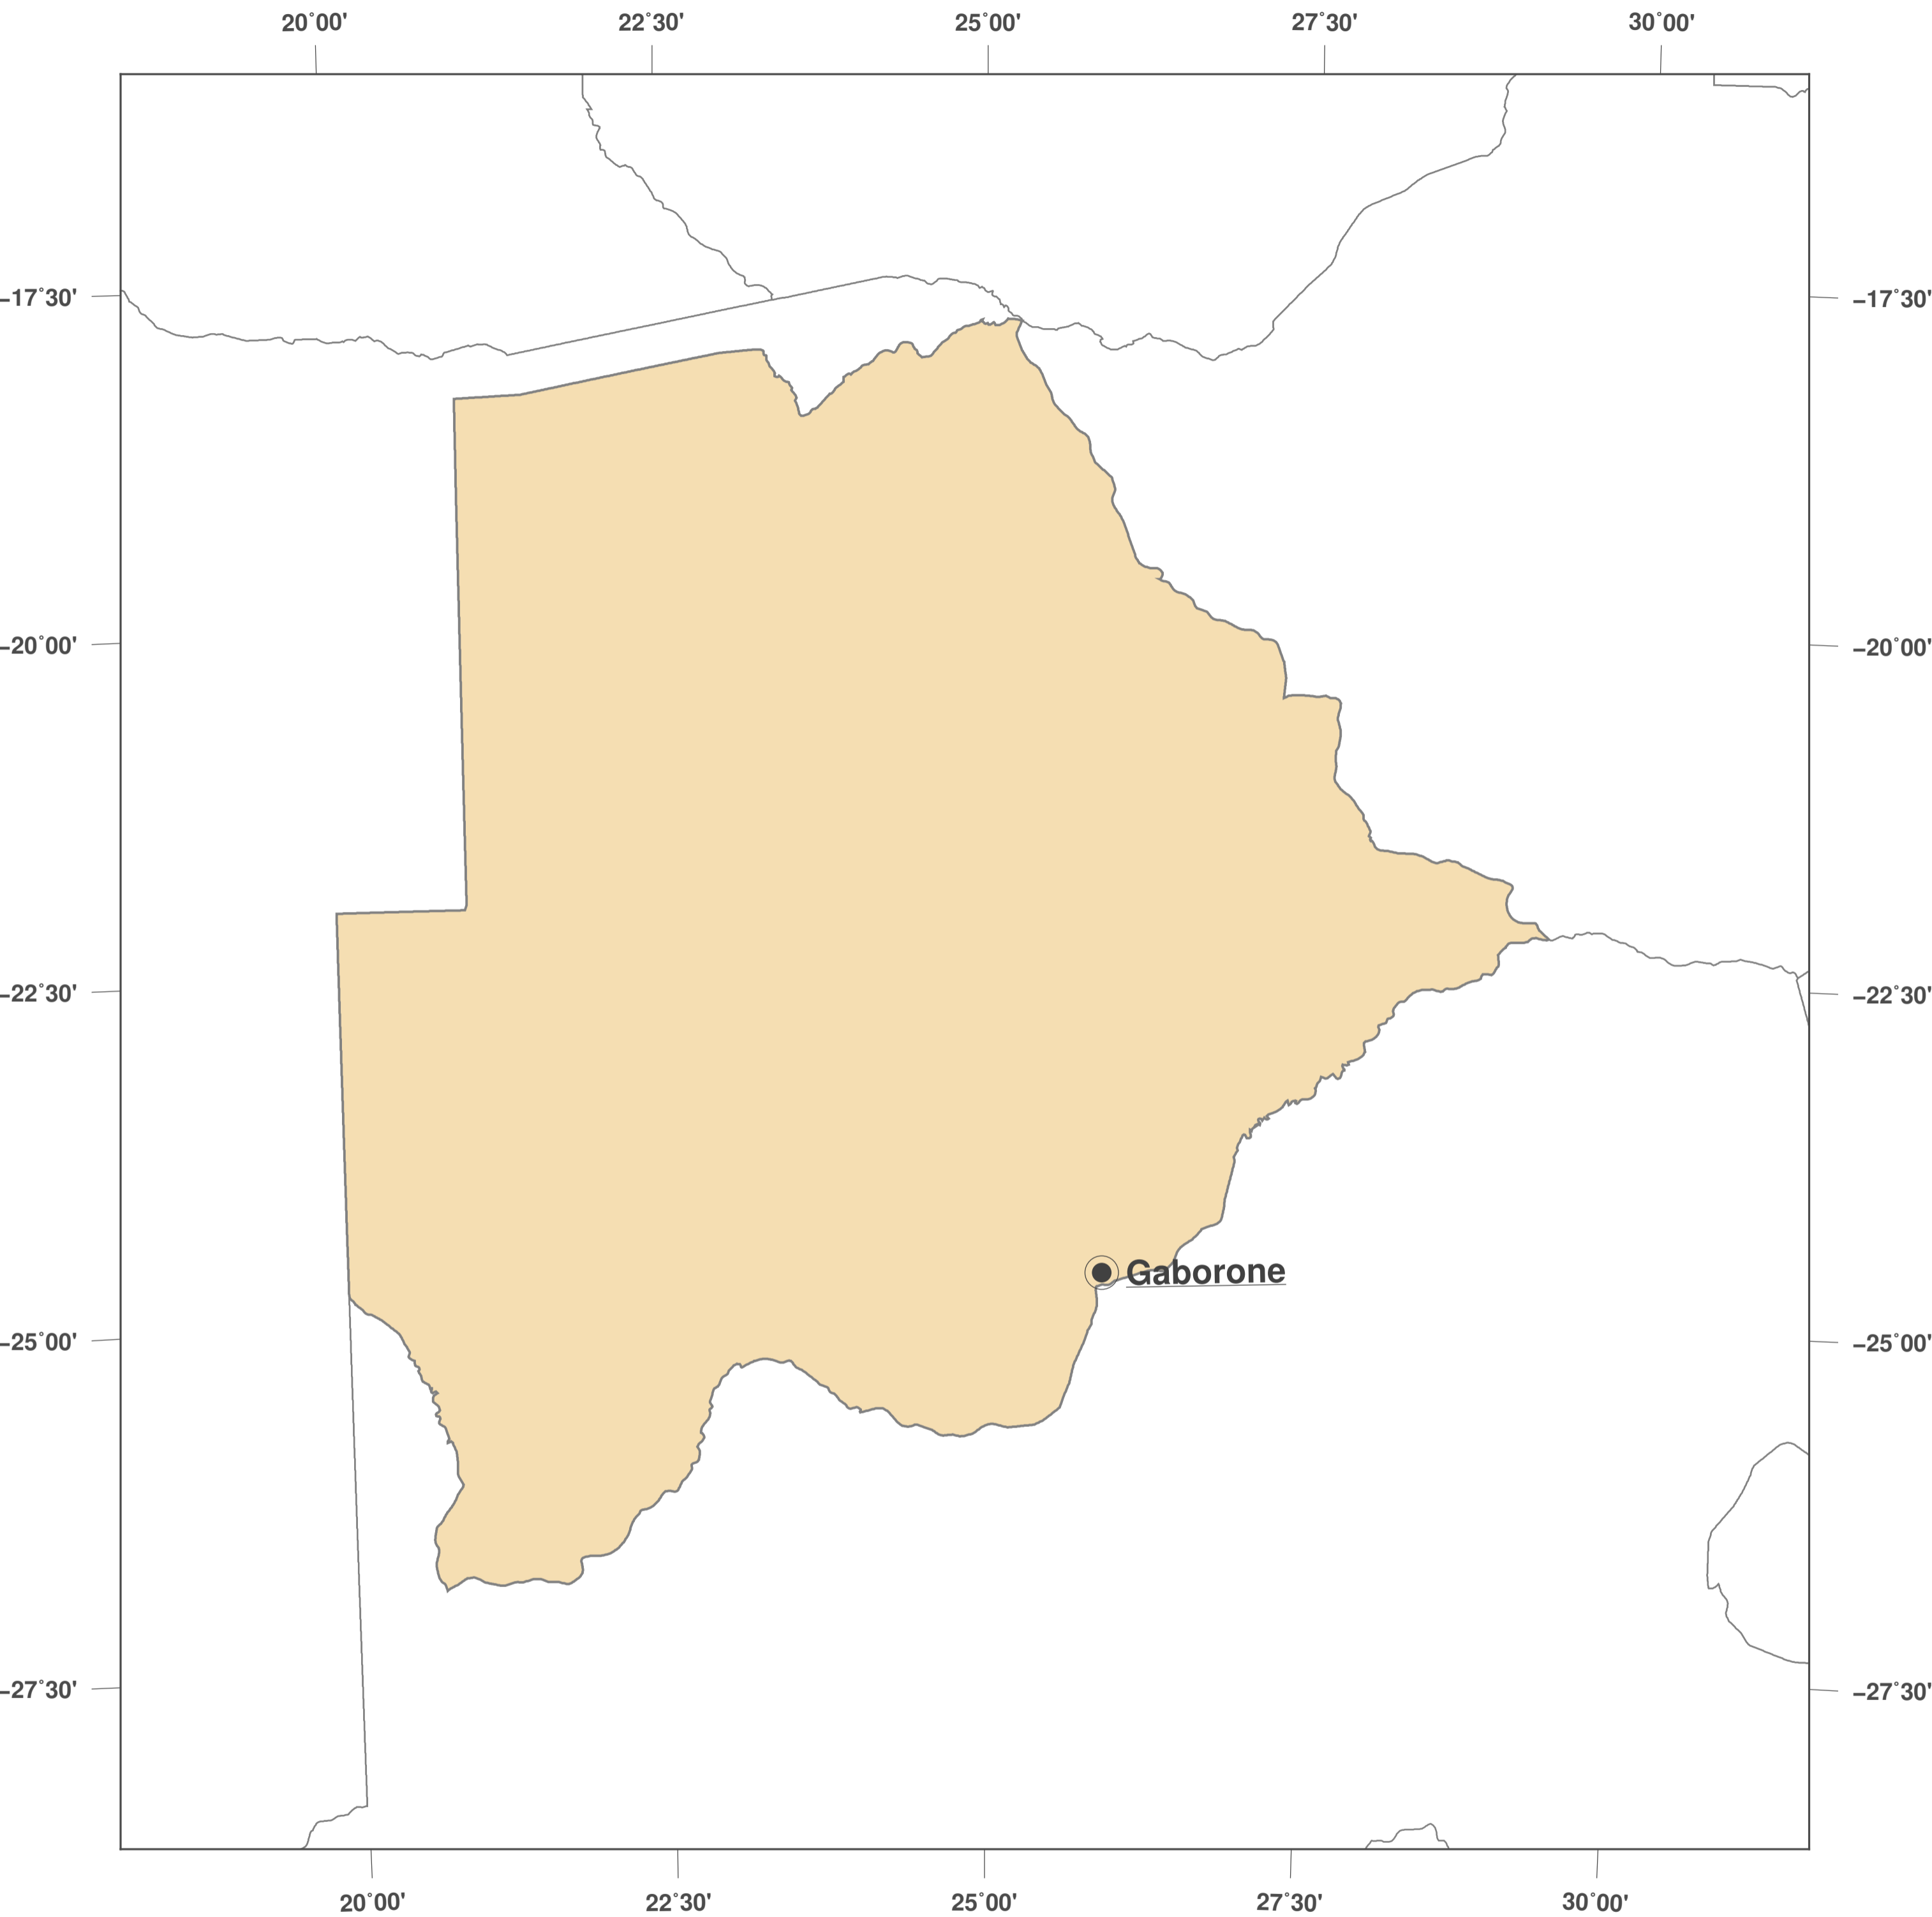

Botswana: Umrisskarte II

Karten-Lizenz:

Diese Landkarte ist lizenziert unter der CC-BY-3.0 (<http://creativecommons.org/licenses/by/3.0/deed.de>). Bitte das GinkgoMaps-Projekt als Quelle zitieren und darauf verlinken (<http://www.ginkgomaps.com>).

Parameter und verwendete Daten:

Karten Projektion: Lambert (flächentreu); Zentrum: lat -22.34° lon 24.68°; Vektordaten: politische Ländergrenzen aus Natural Earth von <http://www.naturalearthdata.com>