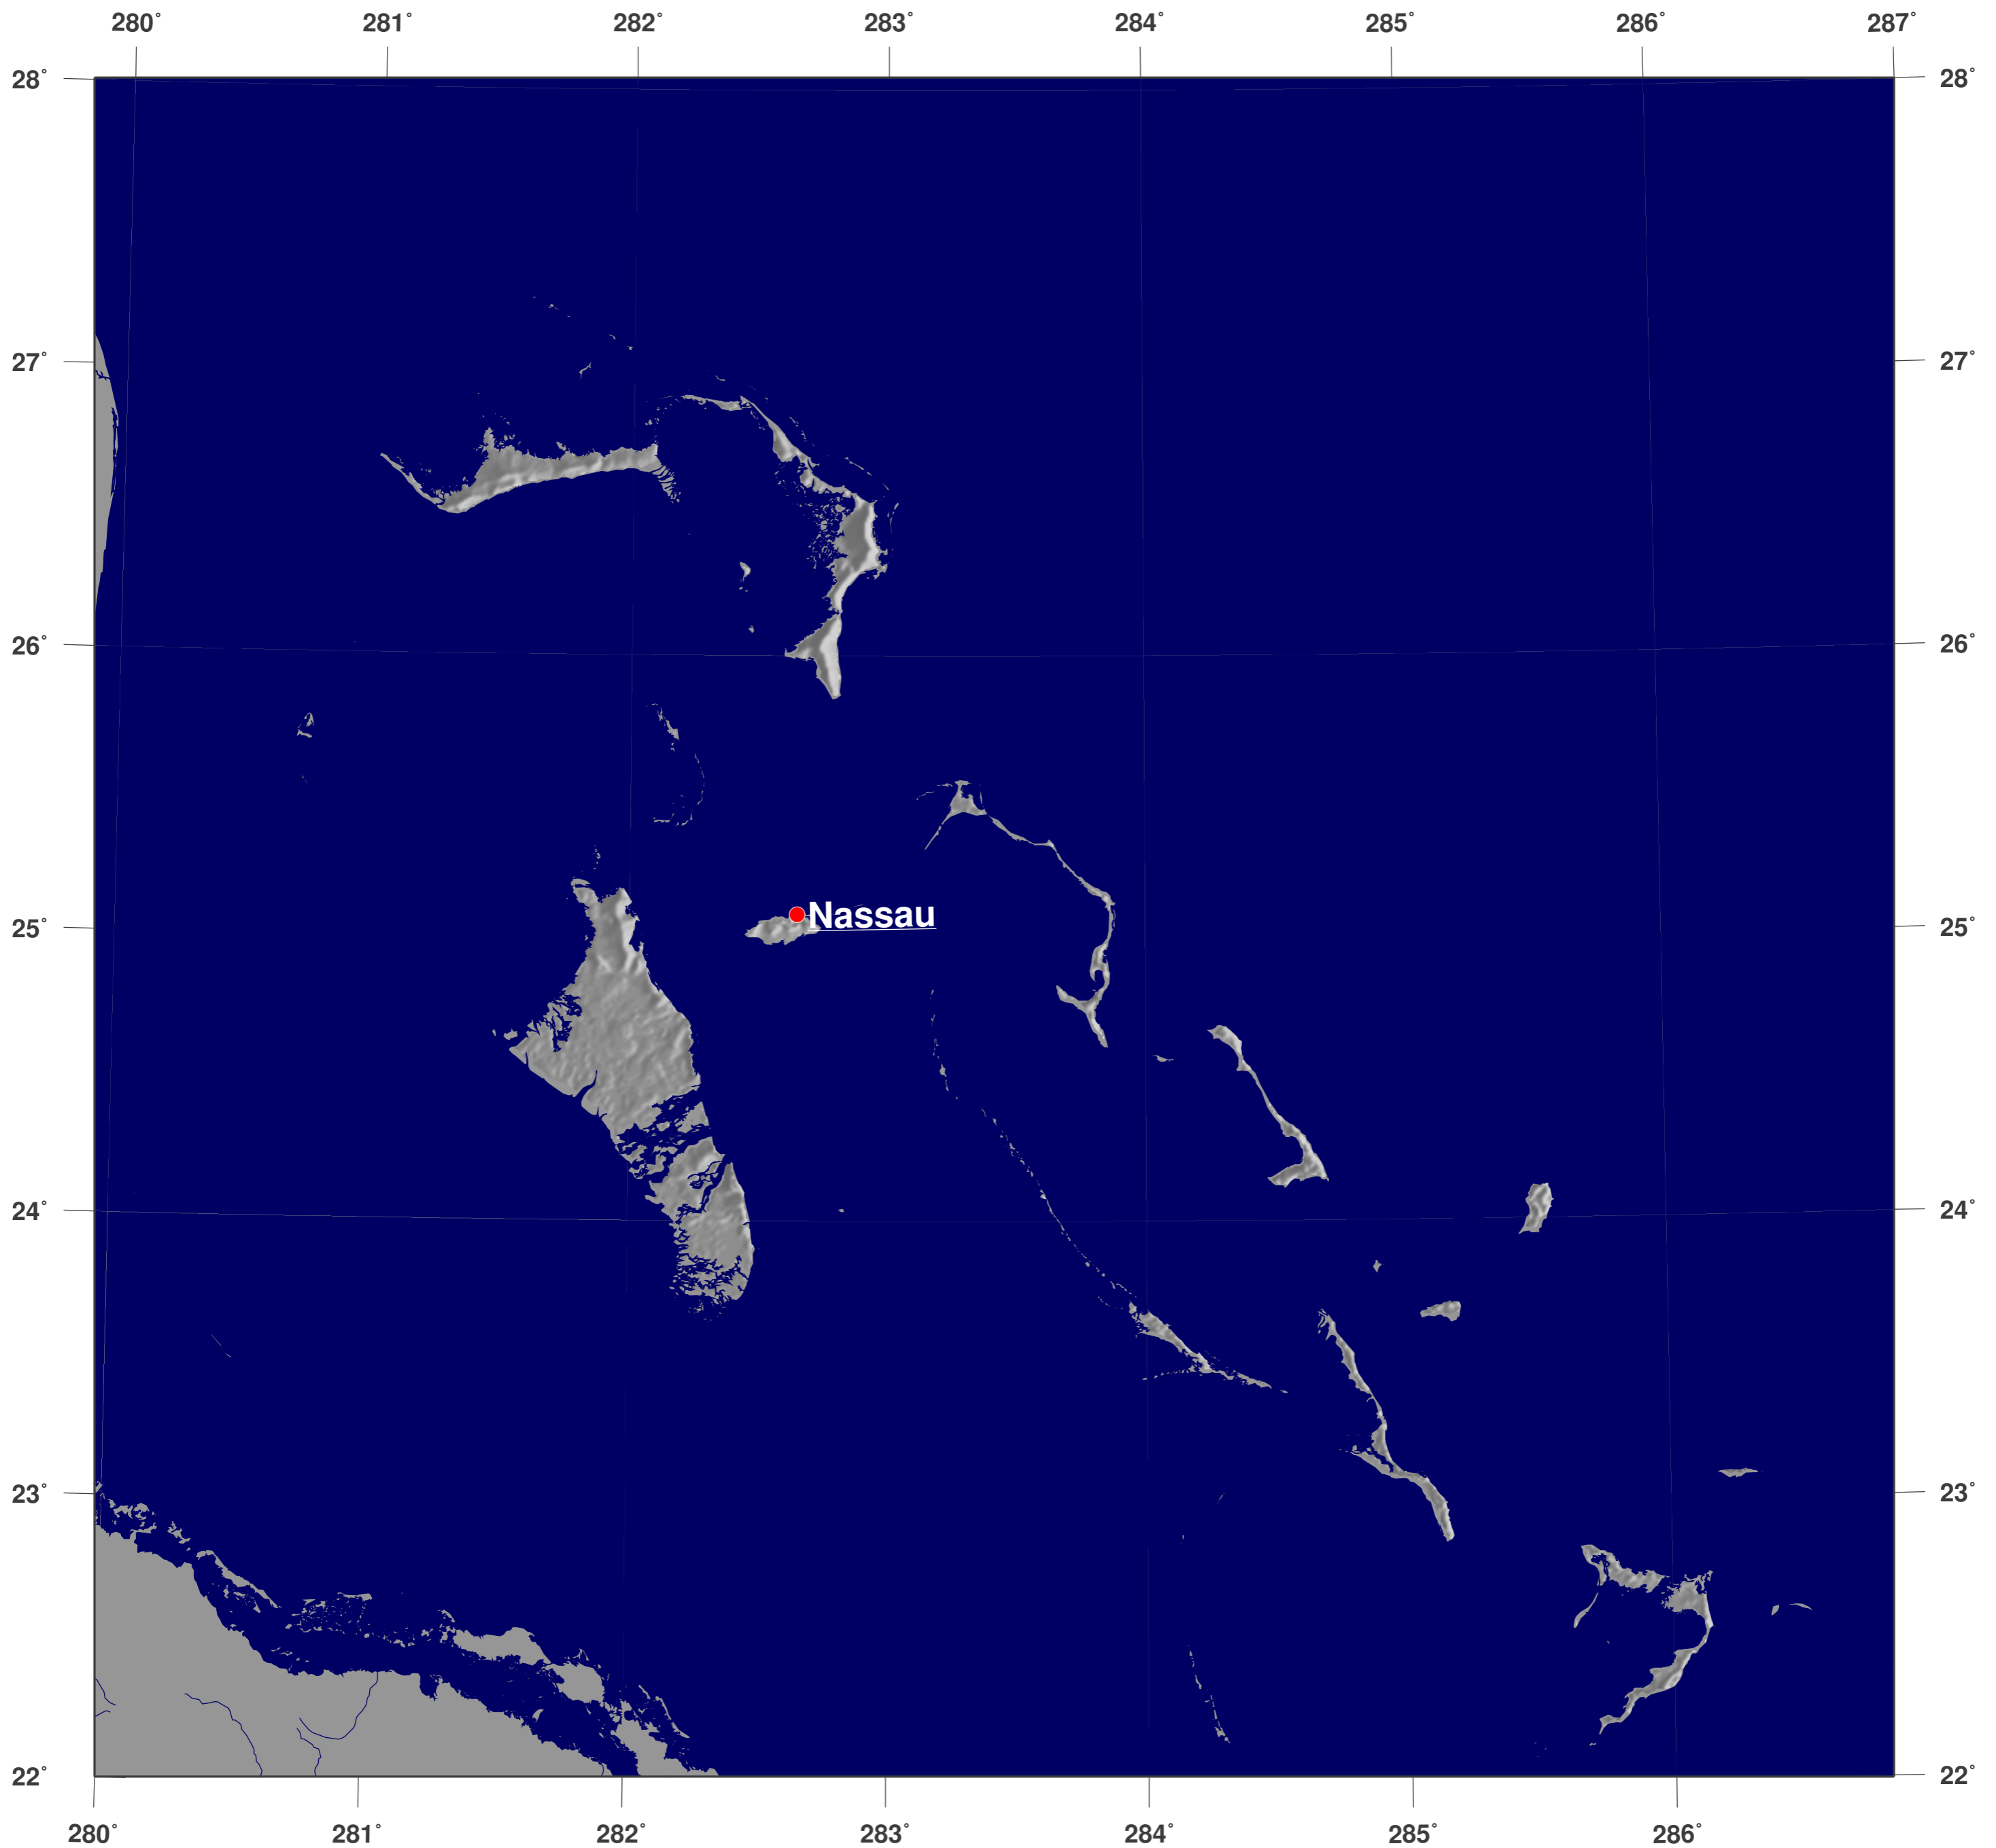

Bahamas: Schattierte Reliefkarte

Karten-Lizenz:

Diese Landkarte ist lizenziert unter der Creative Commons Attribution 3.0 Licence (<http://creativecommons.org/licenses/by/3.0/>). Bitte das GinkgoMaps-Projekt als Quelle zitieren bzw. darauf verlinken (<http://www.ginkgomaps.com>).

Parameter und verwendete Daten:

Karten Projektion: Lambert (flächentreu); Zentrum: lat 24.89°; lon -76.71°; Vektordaten: GSHHS und politische Ländergrenzen aus GMT (gmt.soest.hawaii.edu); Rasterdaten: 30sec DTM-Kombination von GTOPO30, ICBAO, TOPO6.2 und ETOPO5 hergestellt von Geoware (<http://www.geoware-online.com>)