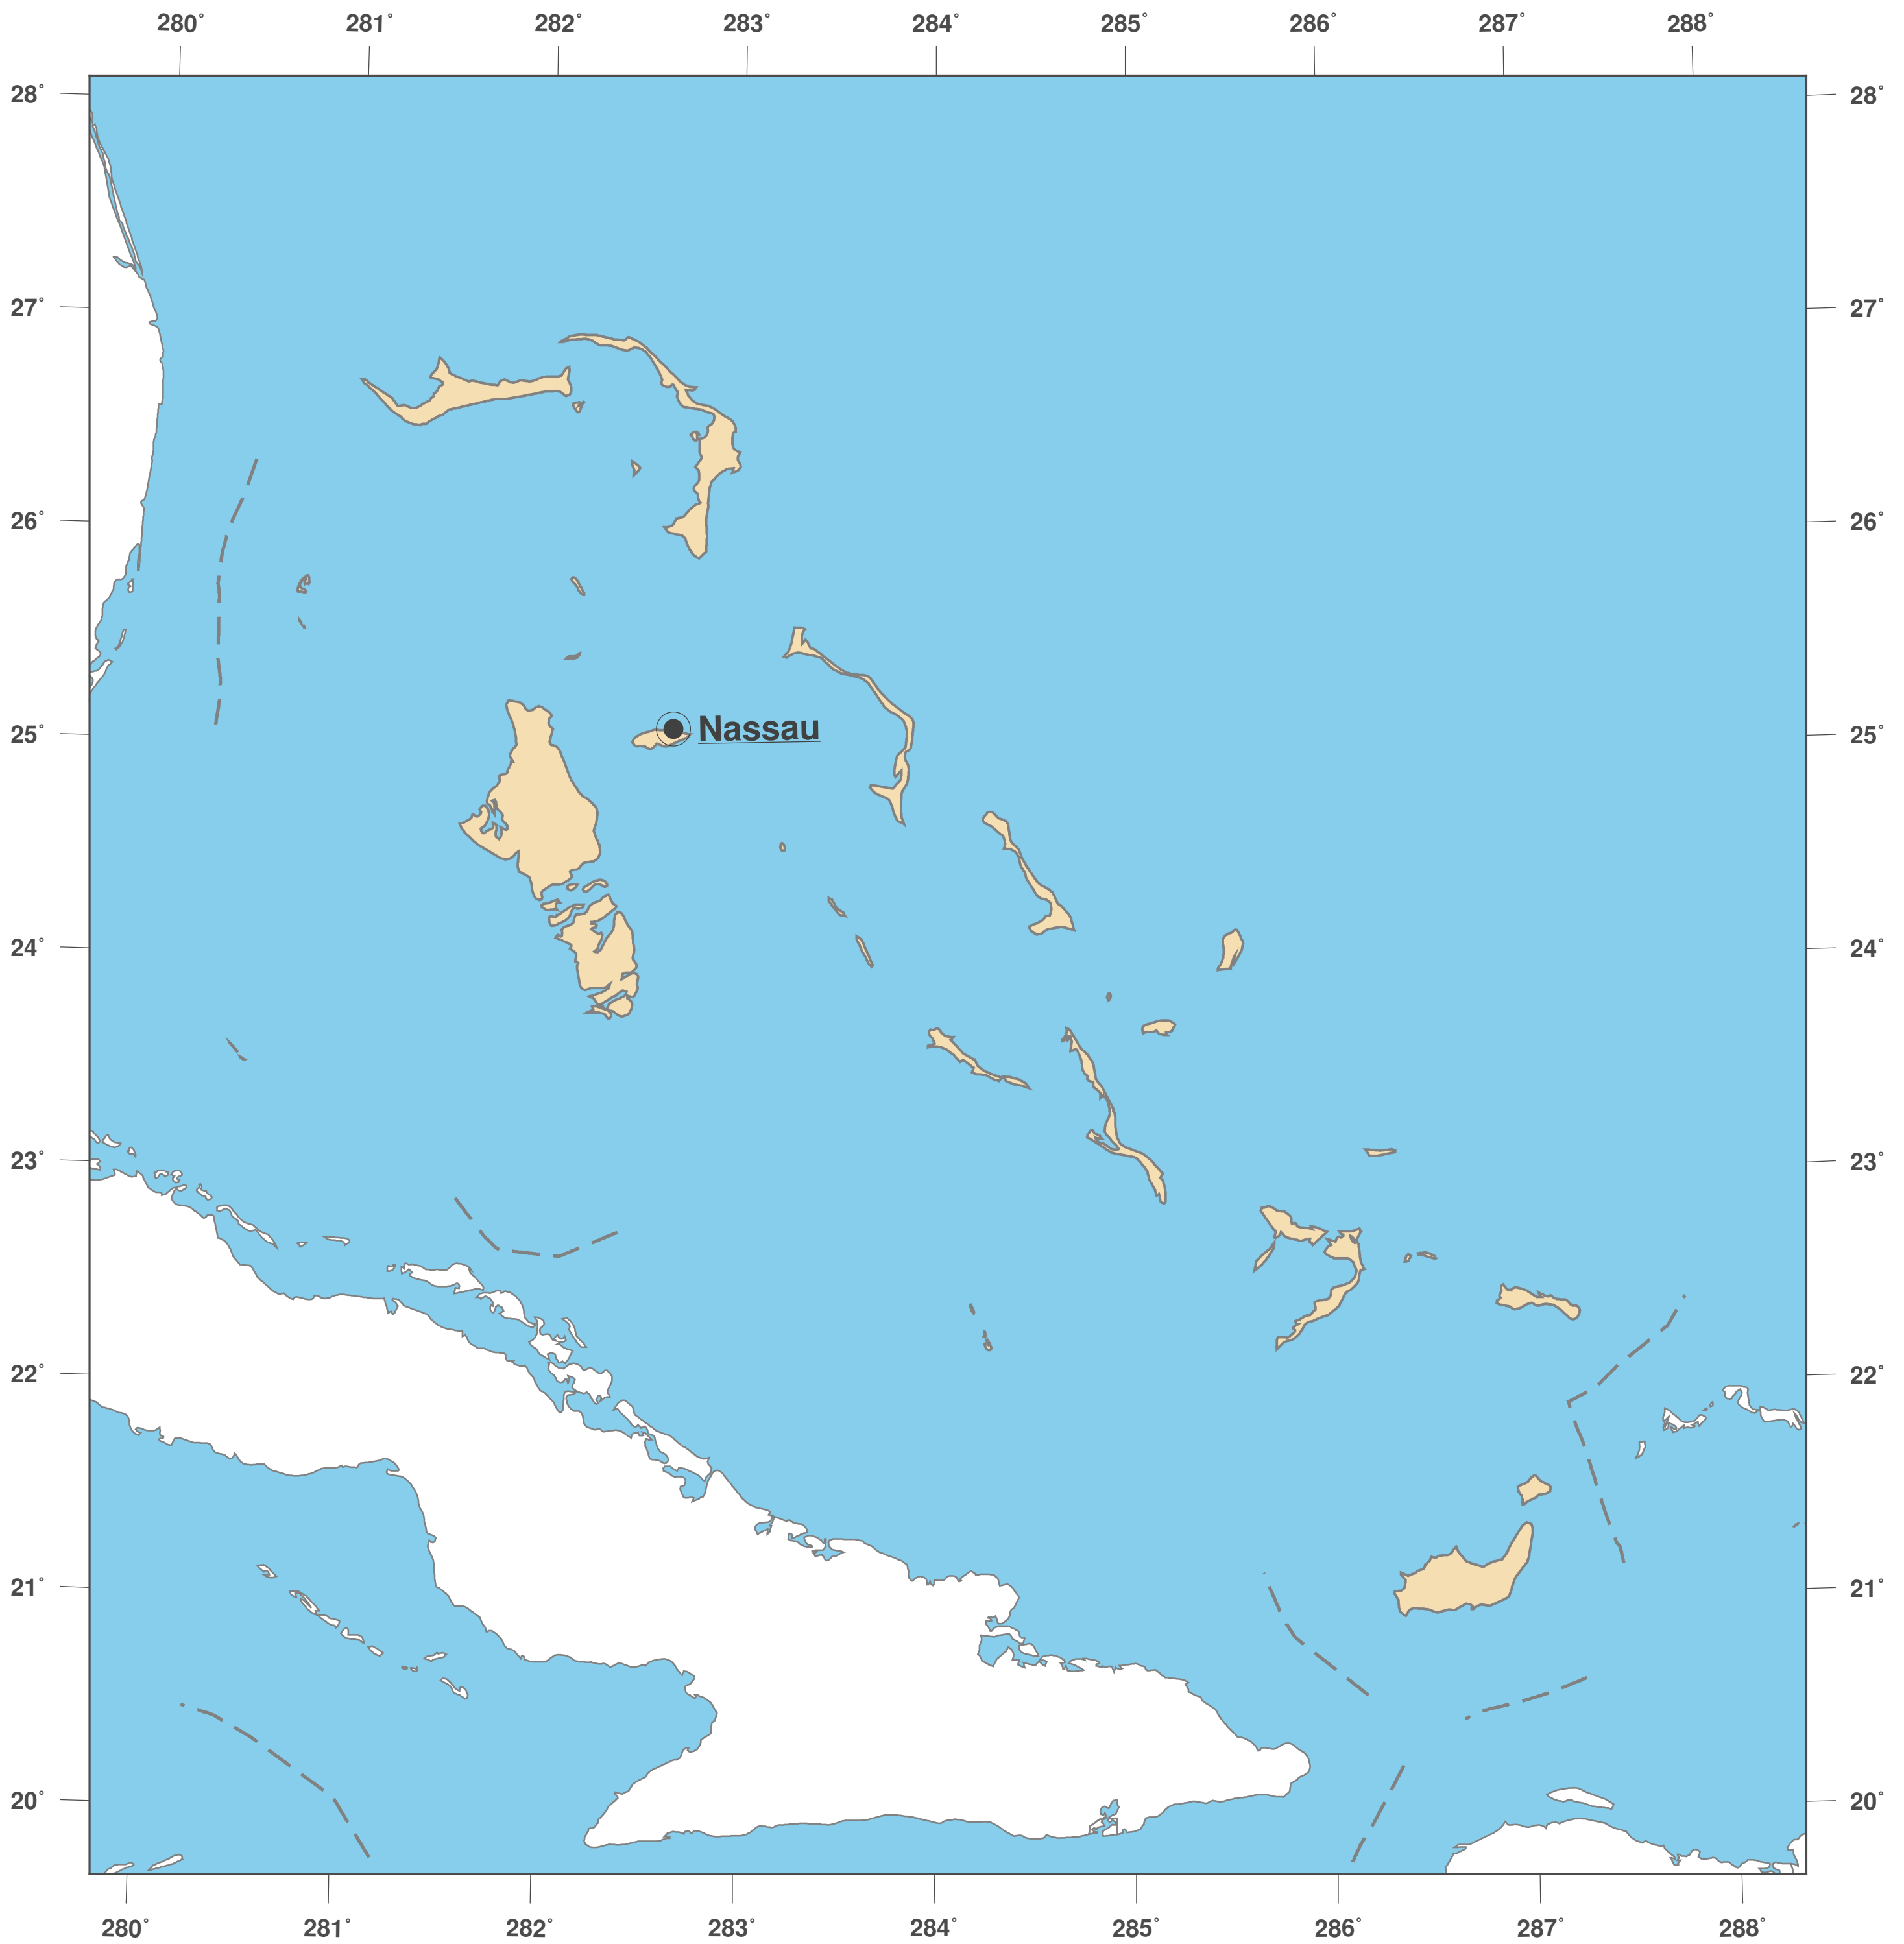

# Bahamas: Umrisskarte II

**GINKGO  
MAPS**

**Karten-Lizenz:**

Diese Landkarte ist lizenziert unter der CC-BY-3.0 (<http://creativecommons.org/licenses/by/3.0/deed.de>). Bitte das GinkgoMaps-Projekt als Quelle zitieren und darauf verlinken (<http://www.ginkgomaps.com>).

**Parameter und verwendete Daten:**

Karten Projektion: Lambert (flächentreu); Zentrum: lat 23.9° lon -75.86°; Vektordaten: politische Ländergrenzen aus Natural Earth von <http://www.naturalearthdata.com>