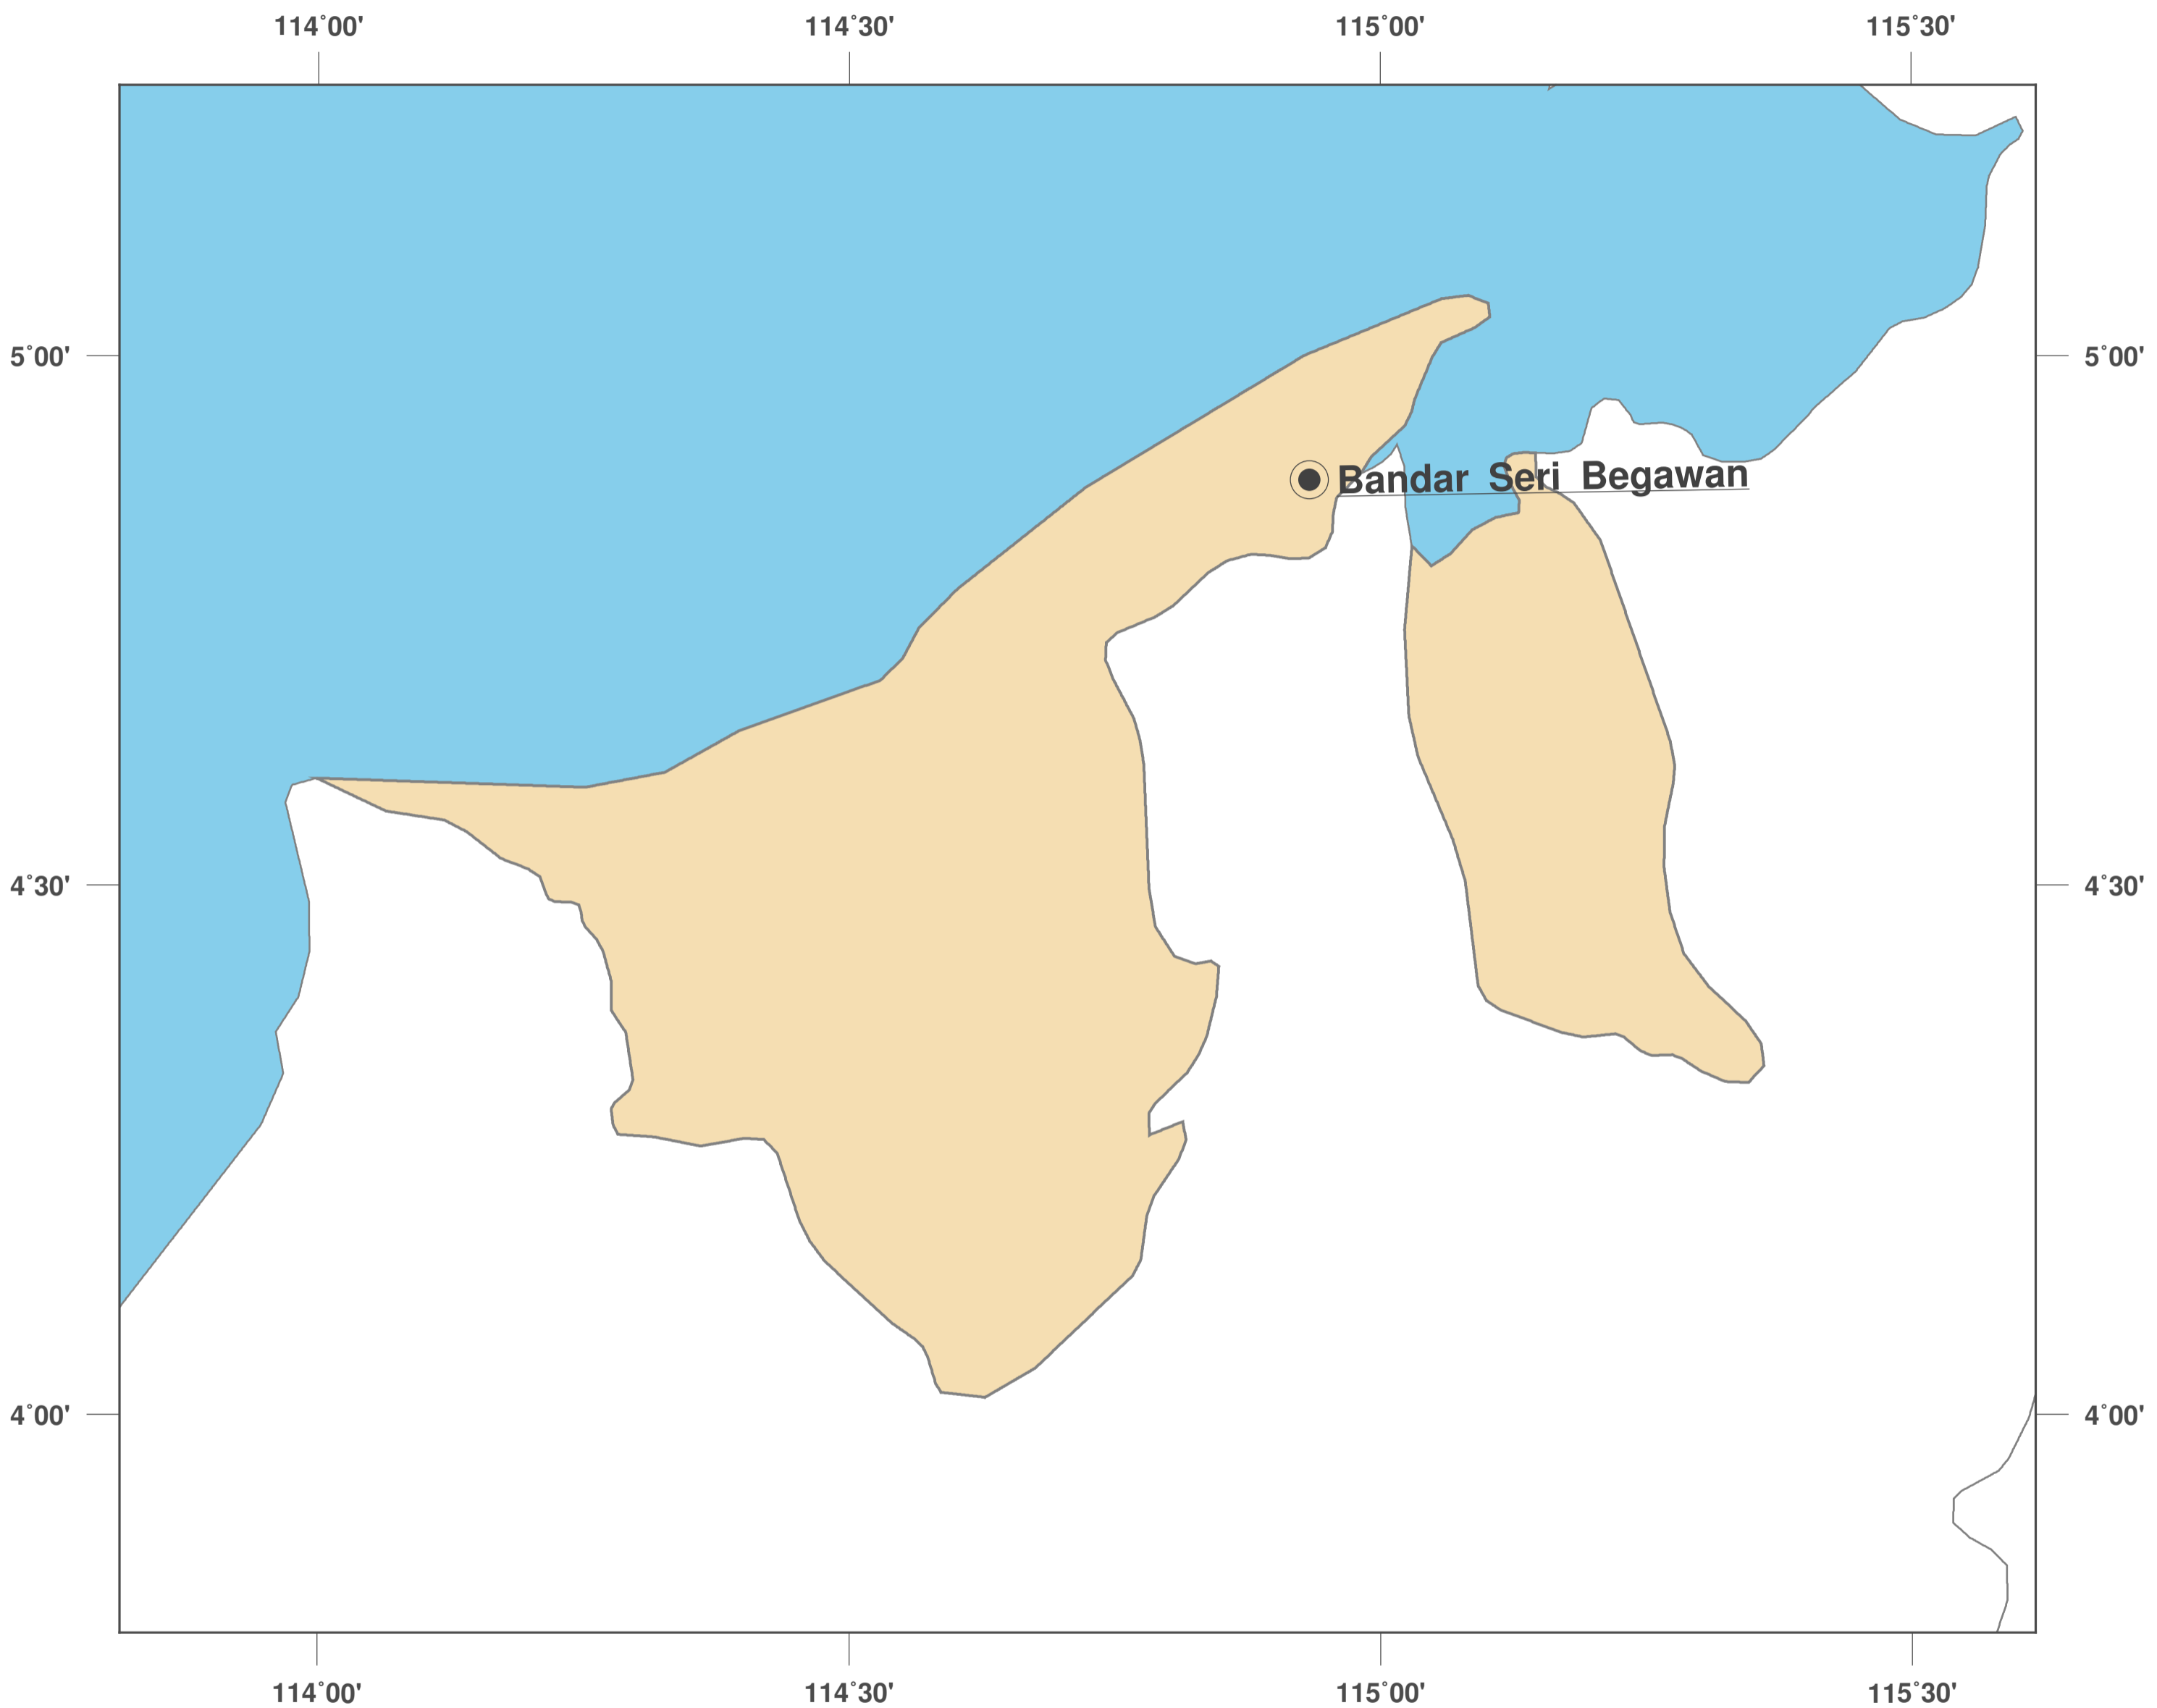

Brunei Darussalam: Umrisskarte II

**GINKGO
MAPS**

Karten-Lizenz:

Diese Landkarte ist lizenziert unter der CC-BY-3.0 (<http://creativecommons.org/licenses/by/3.0/deed.de>). Bitte das GinkgoMaps-Projekt als Quelle zitieren und darauf verlinken (<http://www.ginkgomaps.com>).

Parameter und verwendete Daten:

Karten Projektion: Lambert (flächentreu); Zentrum: lat 4.53° lon 114.72°; Vektordaten: politische Ländergrenzen aus Natural Earth von <http://www.naturalearthdata.com>