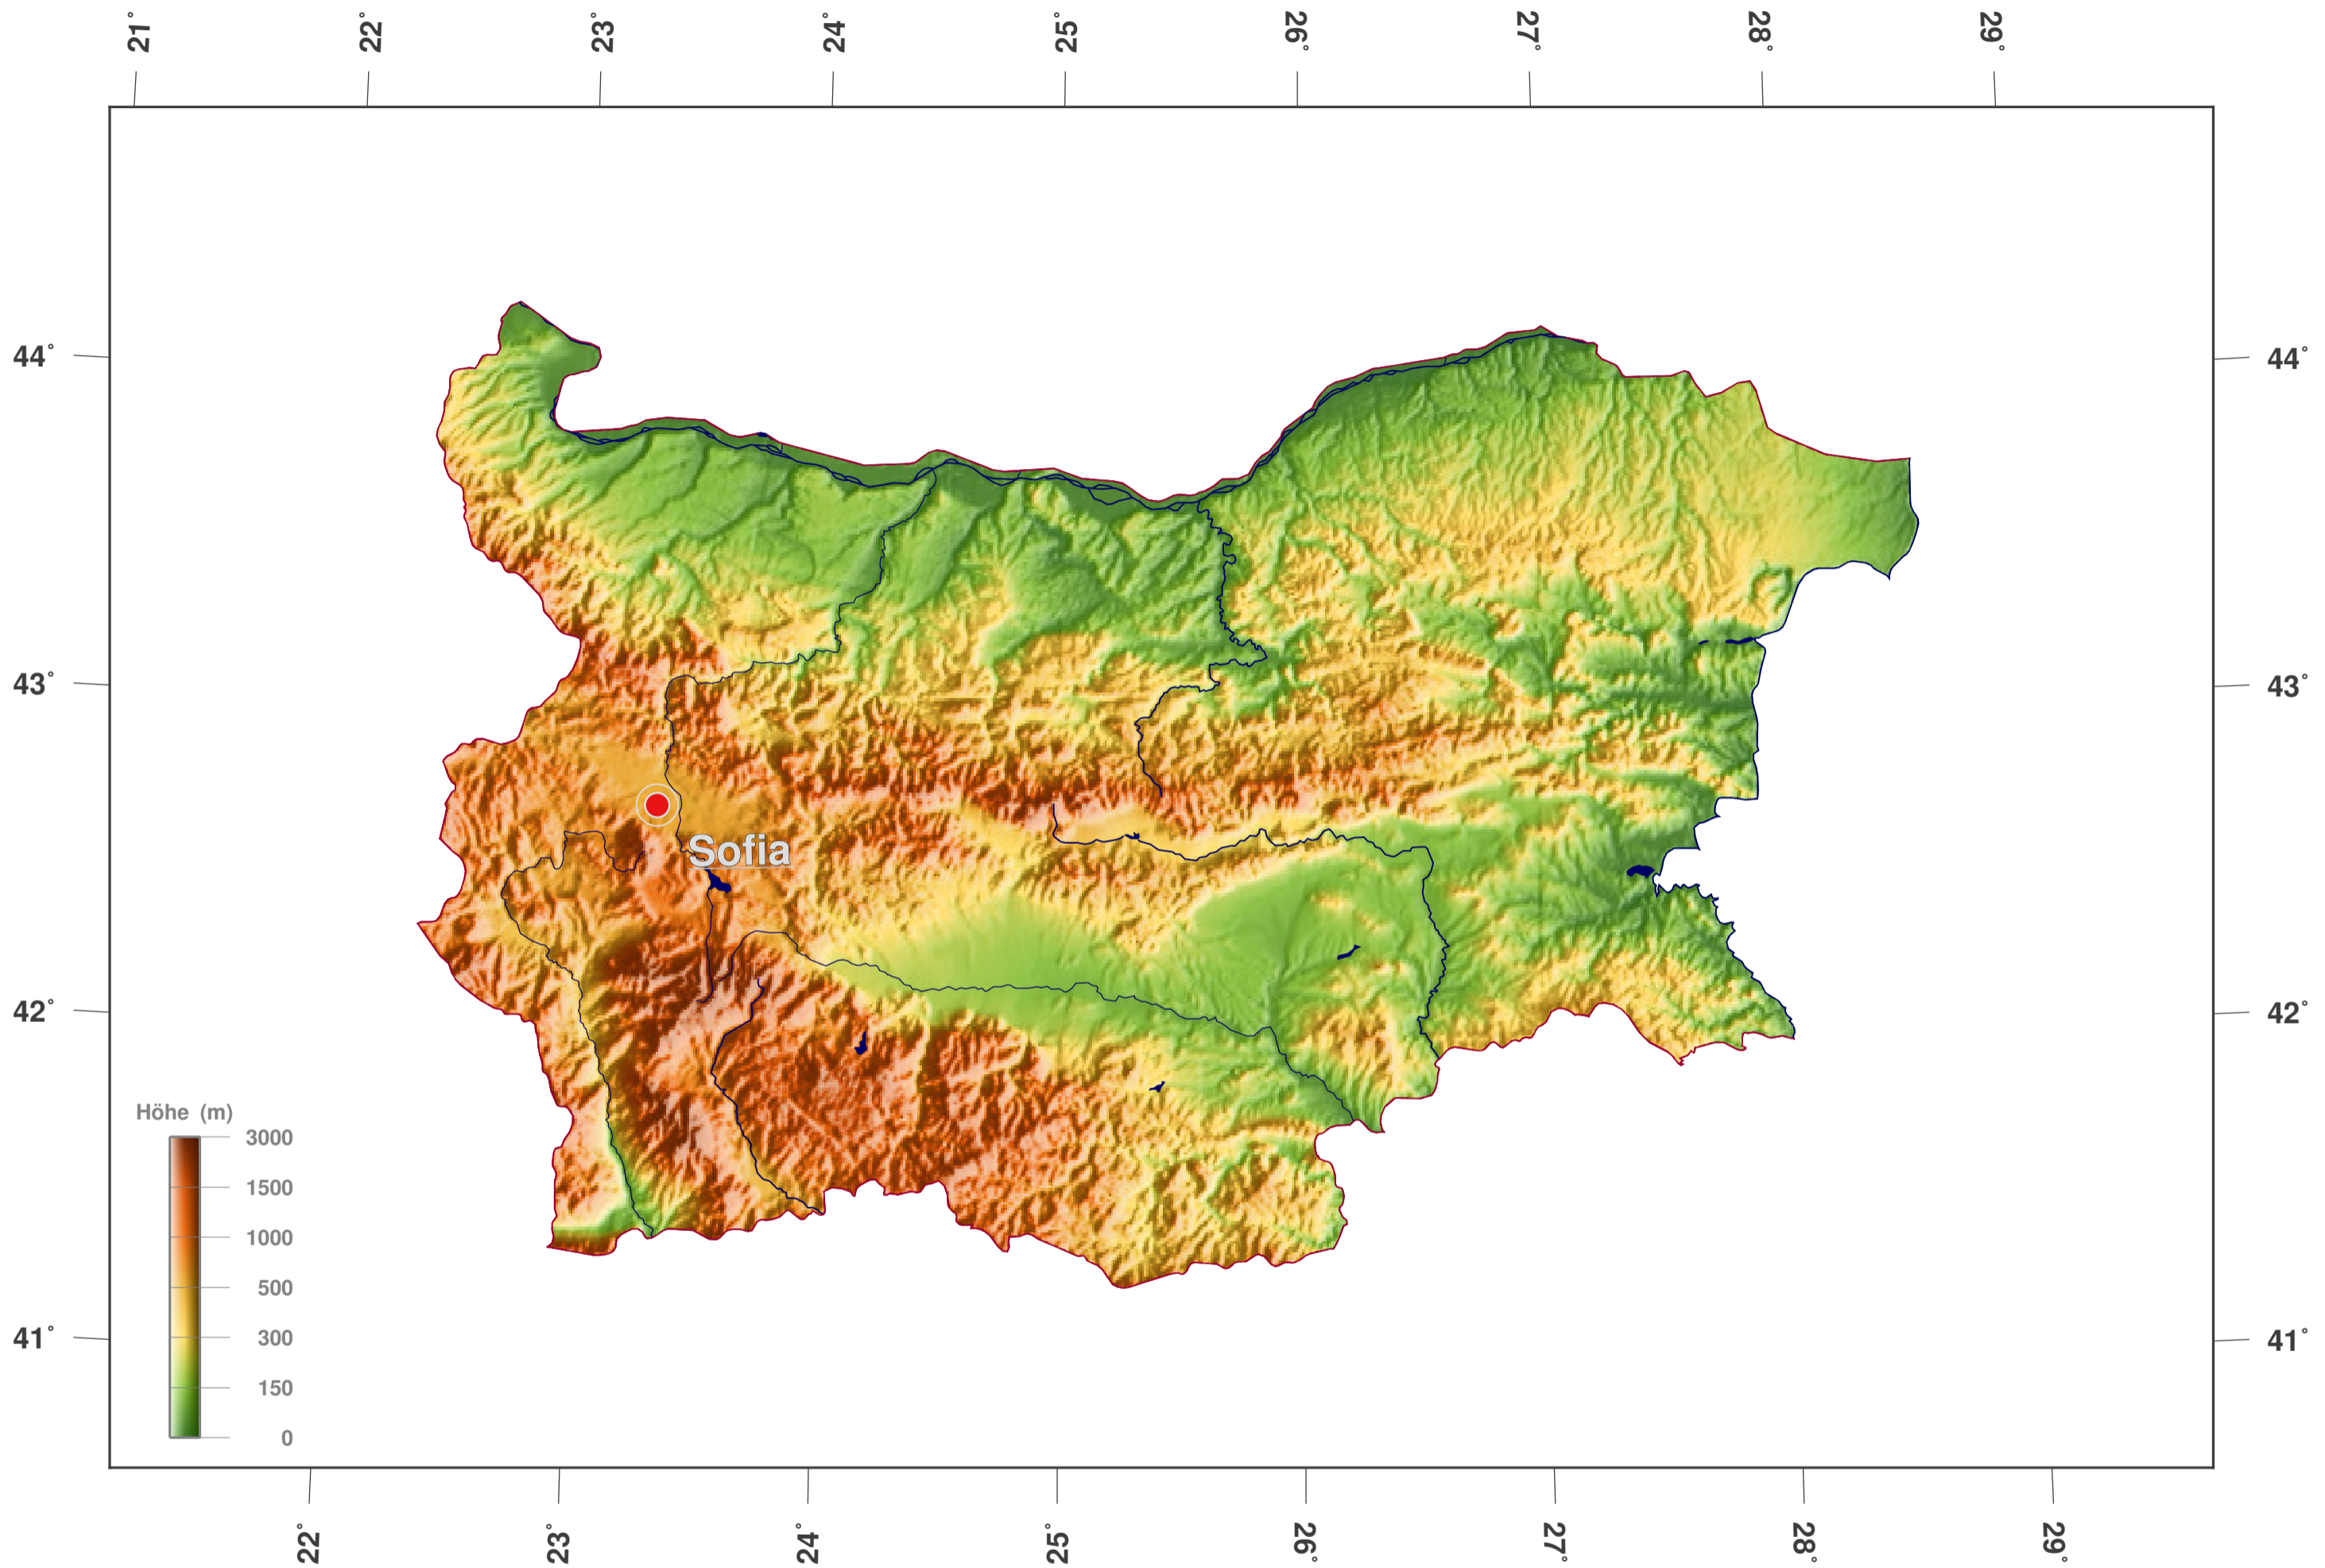

Bulgarien: Schattierte Höhen- u. Relief-Karte

**GINKGO
MAPS**

Karten-Lizenz:

Diese Landkarte ist lizenziert unter der CC-BY-3.0 (<http://creativecommons.org/licenses/by/3.0/deed.de>). Bitte das GinkgoMaps-Projekt als Quelle zitieren und darauf verlinken (<http://www.ginkgomaps.com>).

Parameter und verwendete Daten:

Karten Projektion: Lambert (flächentreu); Zentrum: lat 42.73°; lon 25.49°; Vektordaten: Natural Earth (www.naturalearthdata.com) und GSHHG (www.soest.hawaii.edu/pwessel/gshhg); Rasterdaten: Geoware (www.geoware-online.com).