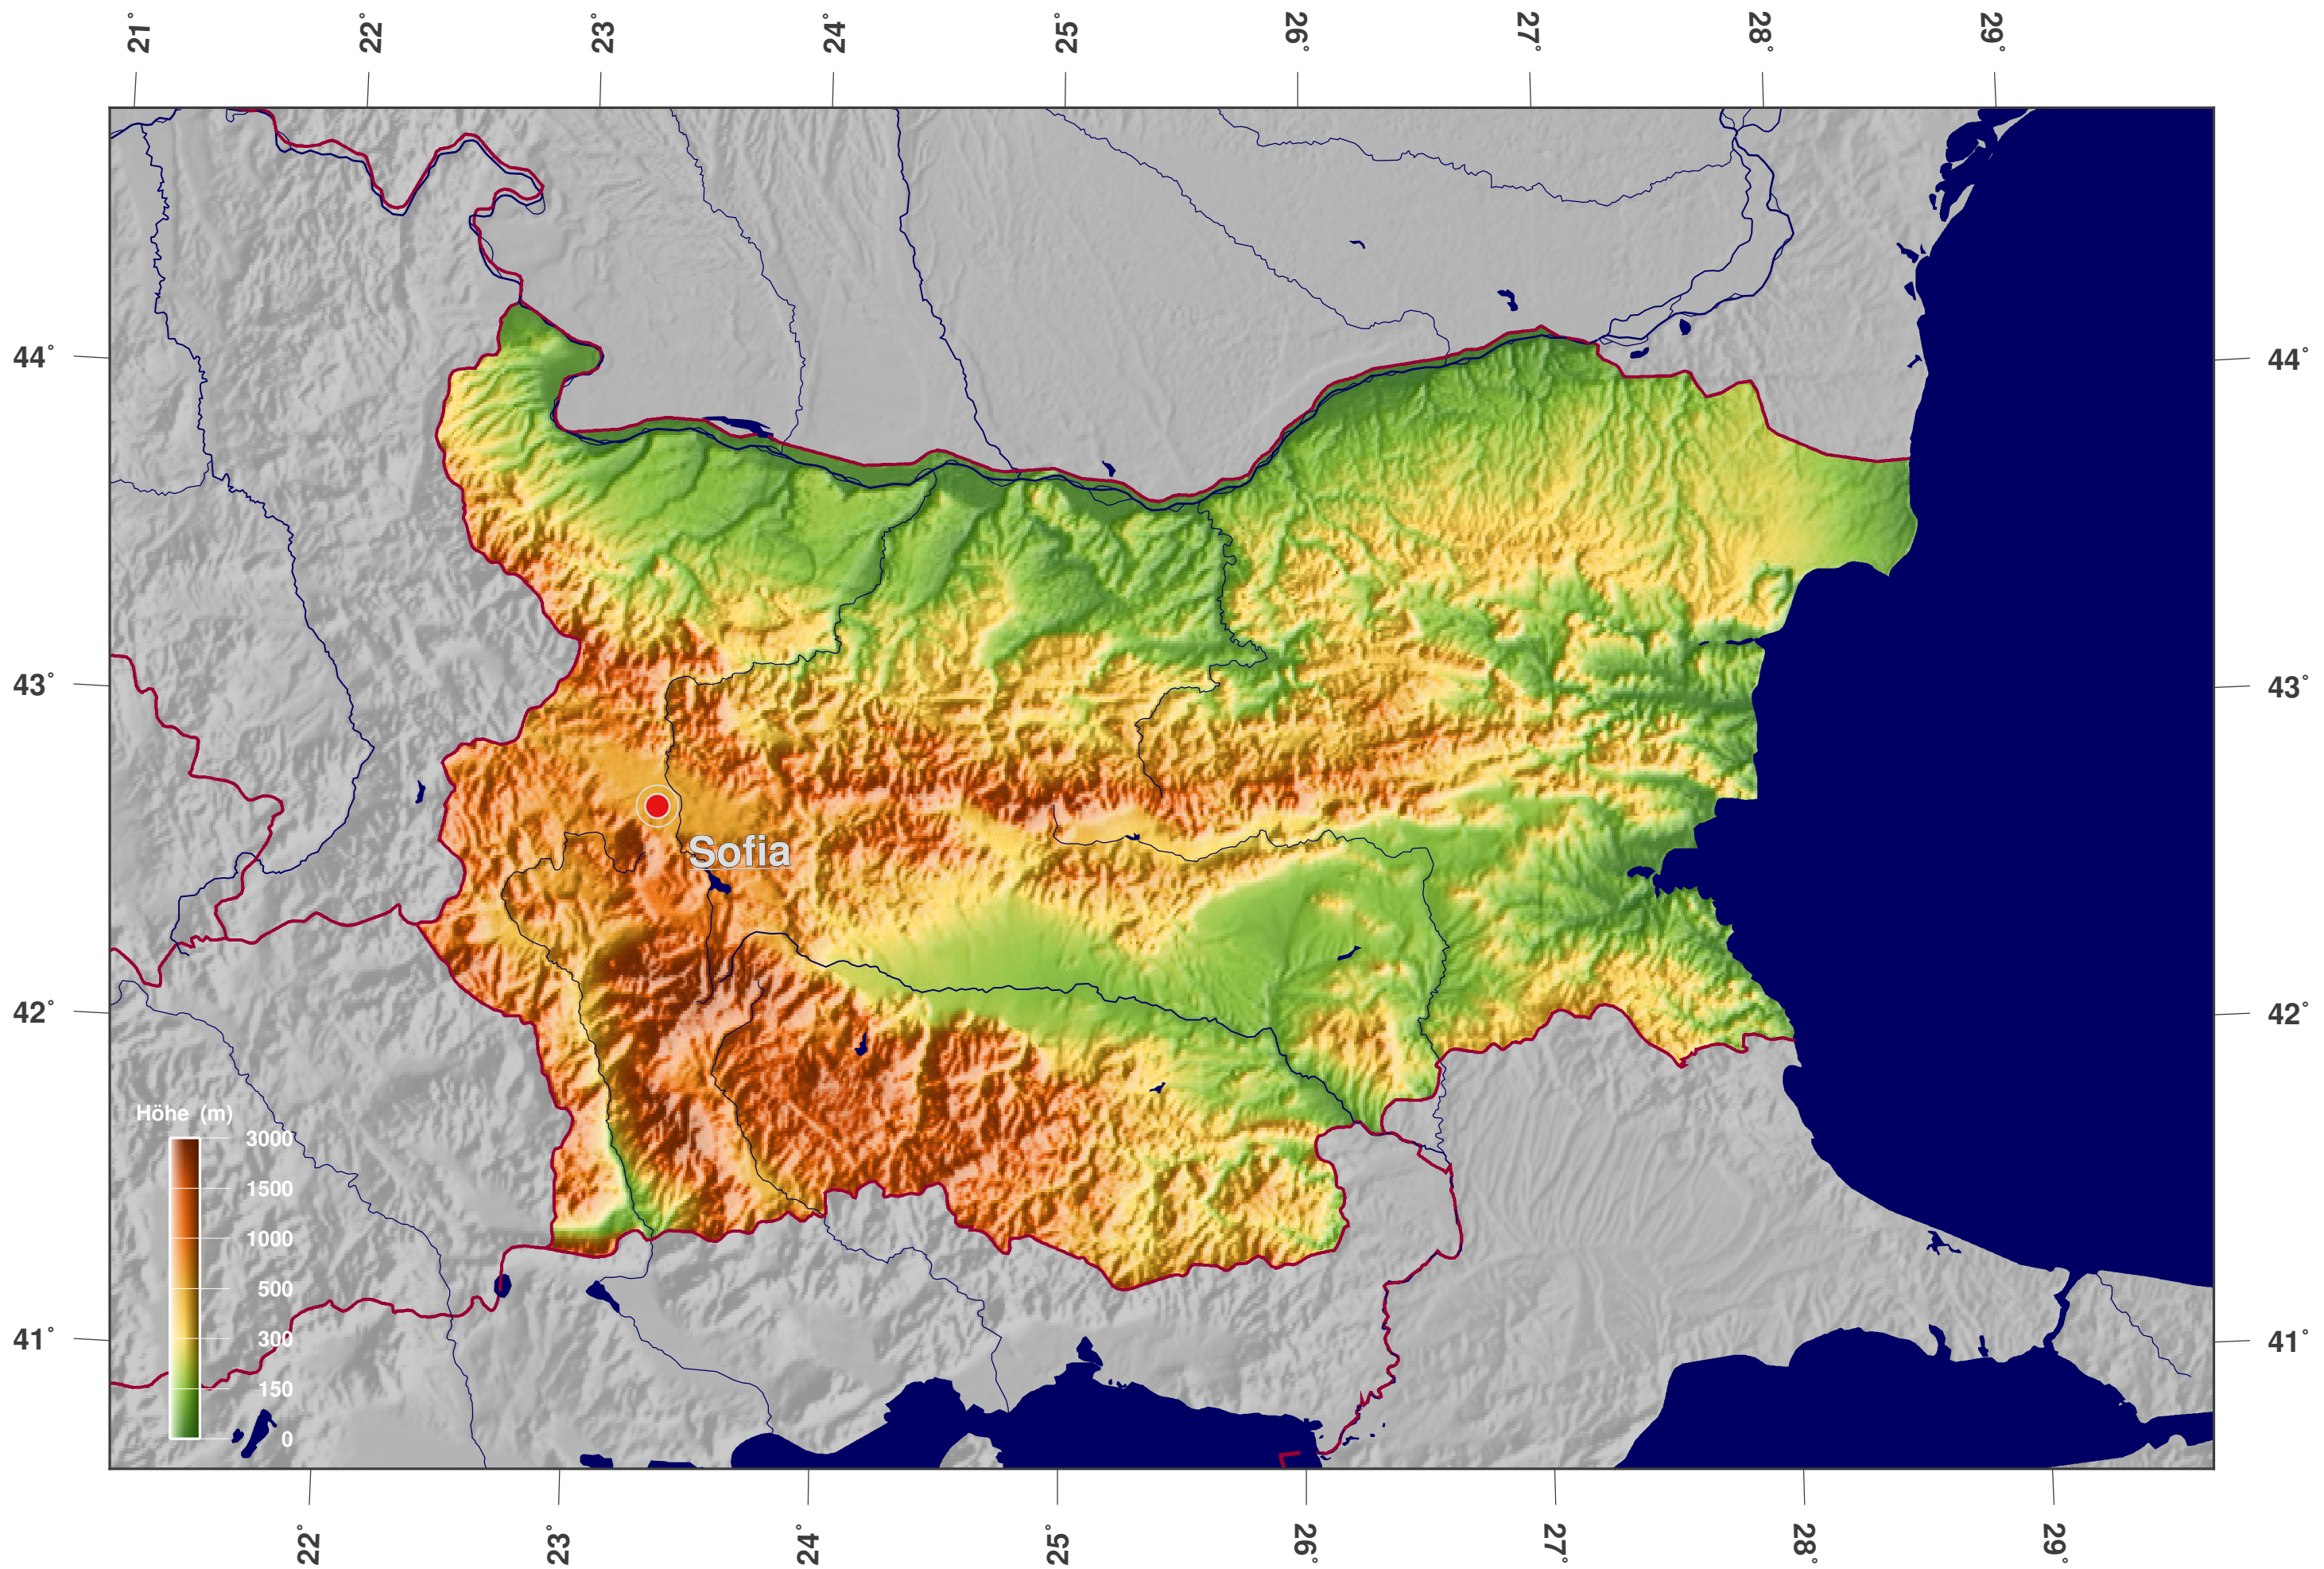

# Bulgarien: Schattierte Höhen- u. Relief-Karte

## Karten-Lizenz:

Diese Landkarte ist lizenziert unter der CC-BY-3.0 (<http://creativecommons.org/licenses/by/3.0/deed.de>). Bitte das GinkgoMaps-Projekt als Quelle zitieren und darauf verlinken (<http://www.ginkgomaps.com>).

## Parameter und verwendete Daten:

Karten Projektion: Lambert (flächentreu); Zentrum: lat 42.73°; lon 25.49°; Vektordaten: Natural Earth ([www.naturalearthdata.com](http://www.naturalearthdata.com)) und GSHHG ([www.soest.hawaii.edu/pwessel/gshhg](http://www.soest.hawaii.edu/pwessel/gshhg)); Rasterdaten: Geoware ([www.geoware-online.com](http://www.geoware-online.com)).