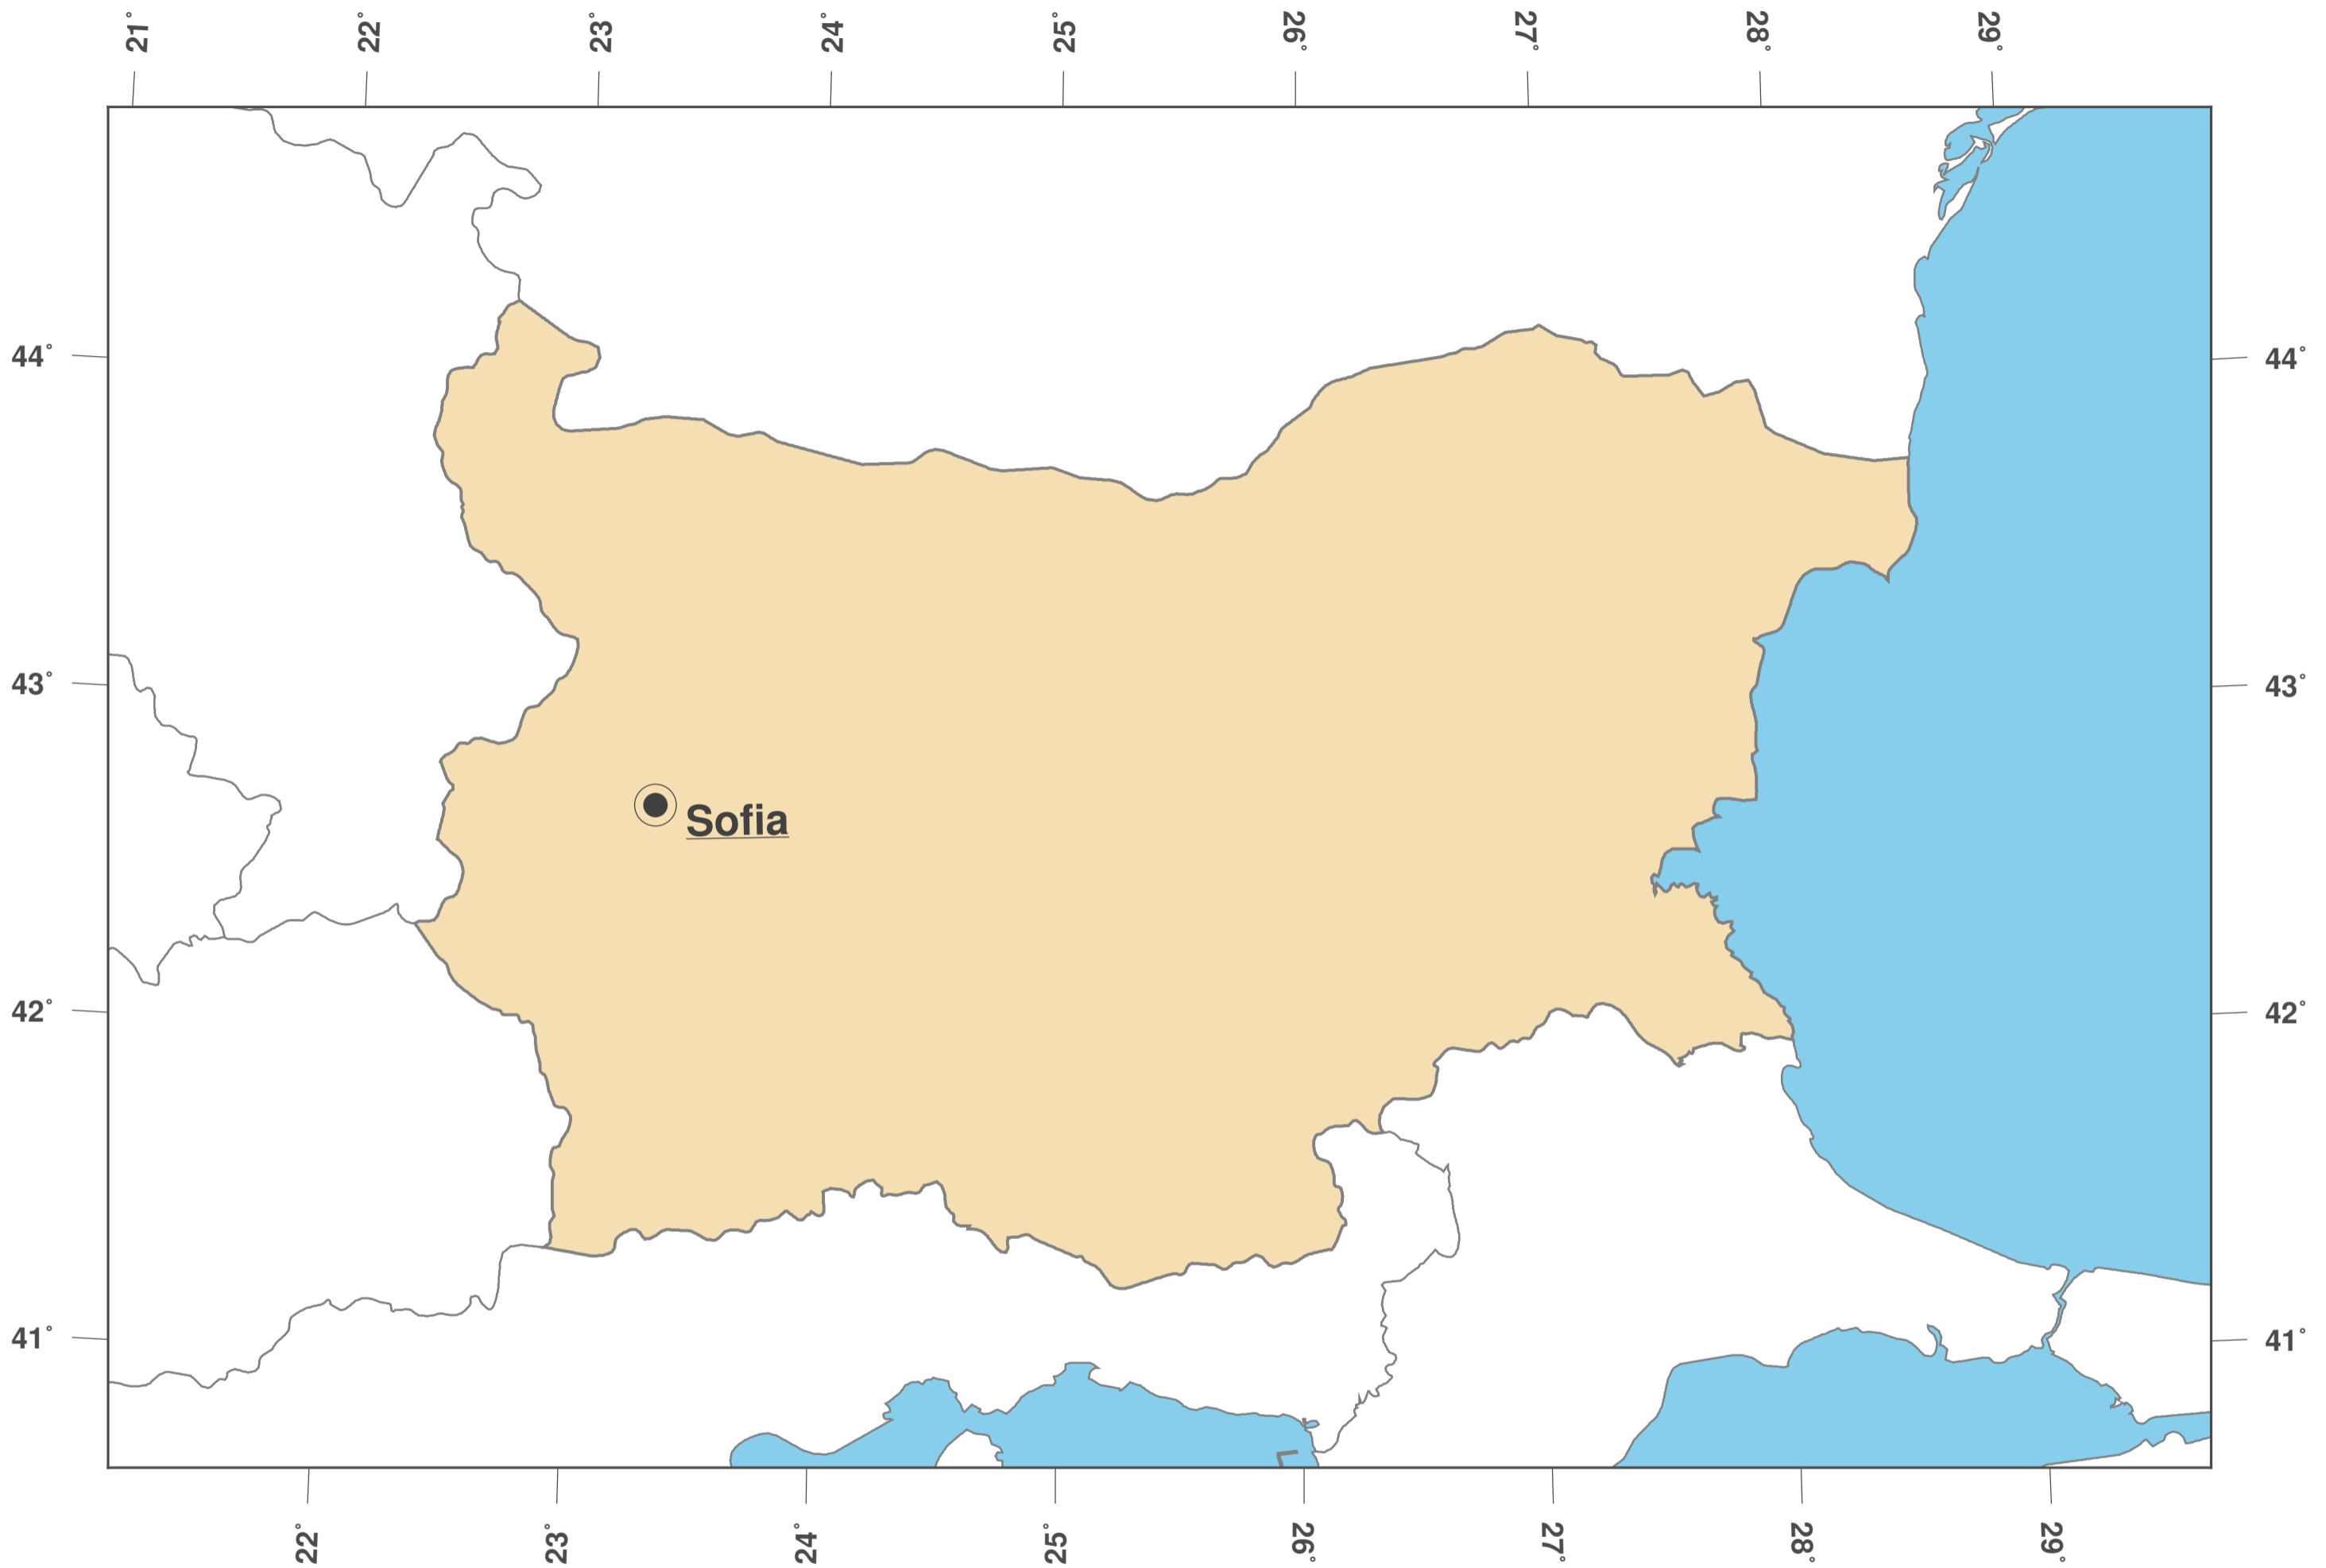

Bulgarien: Umrisskarte II

**GINKGO
MAPS**

Karten-Lizenz:

Diese Landkarte ist lizenziert unter der CC-BY-3.0 (<http://creativecommons.org/licenses/by/3.0/deed.de>). Bitte das GinkgoMaps-Projekt als Quelle zitieren und darauf verlinken (<http://www.ginkgomaps.com>).

Parameter und verwendete Daten:

Karten Projektion: Lambert (flächentreu); Zentrum: lat 42.73° lon 25.49°; Vektordaten: politische Ländergrenzen aus Natural Earth von <http://www.naturalearthdata.com>