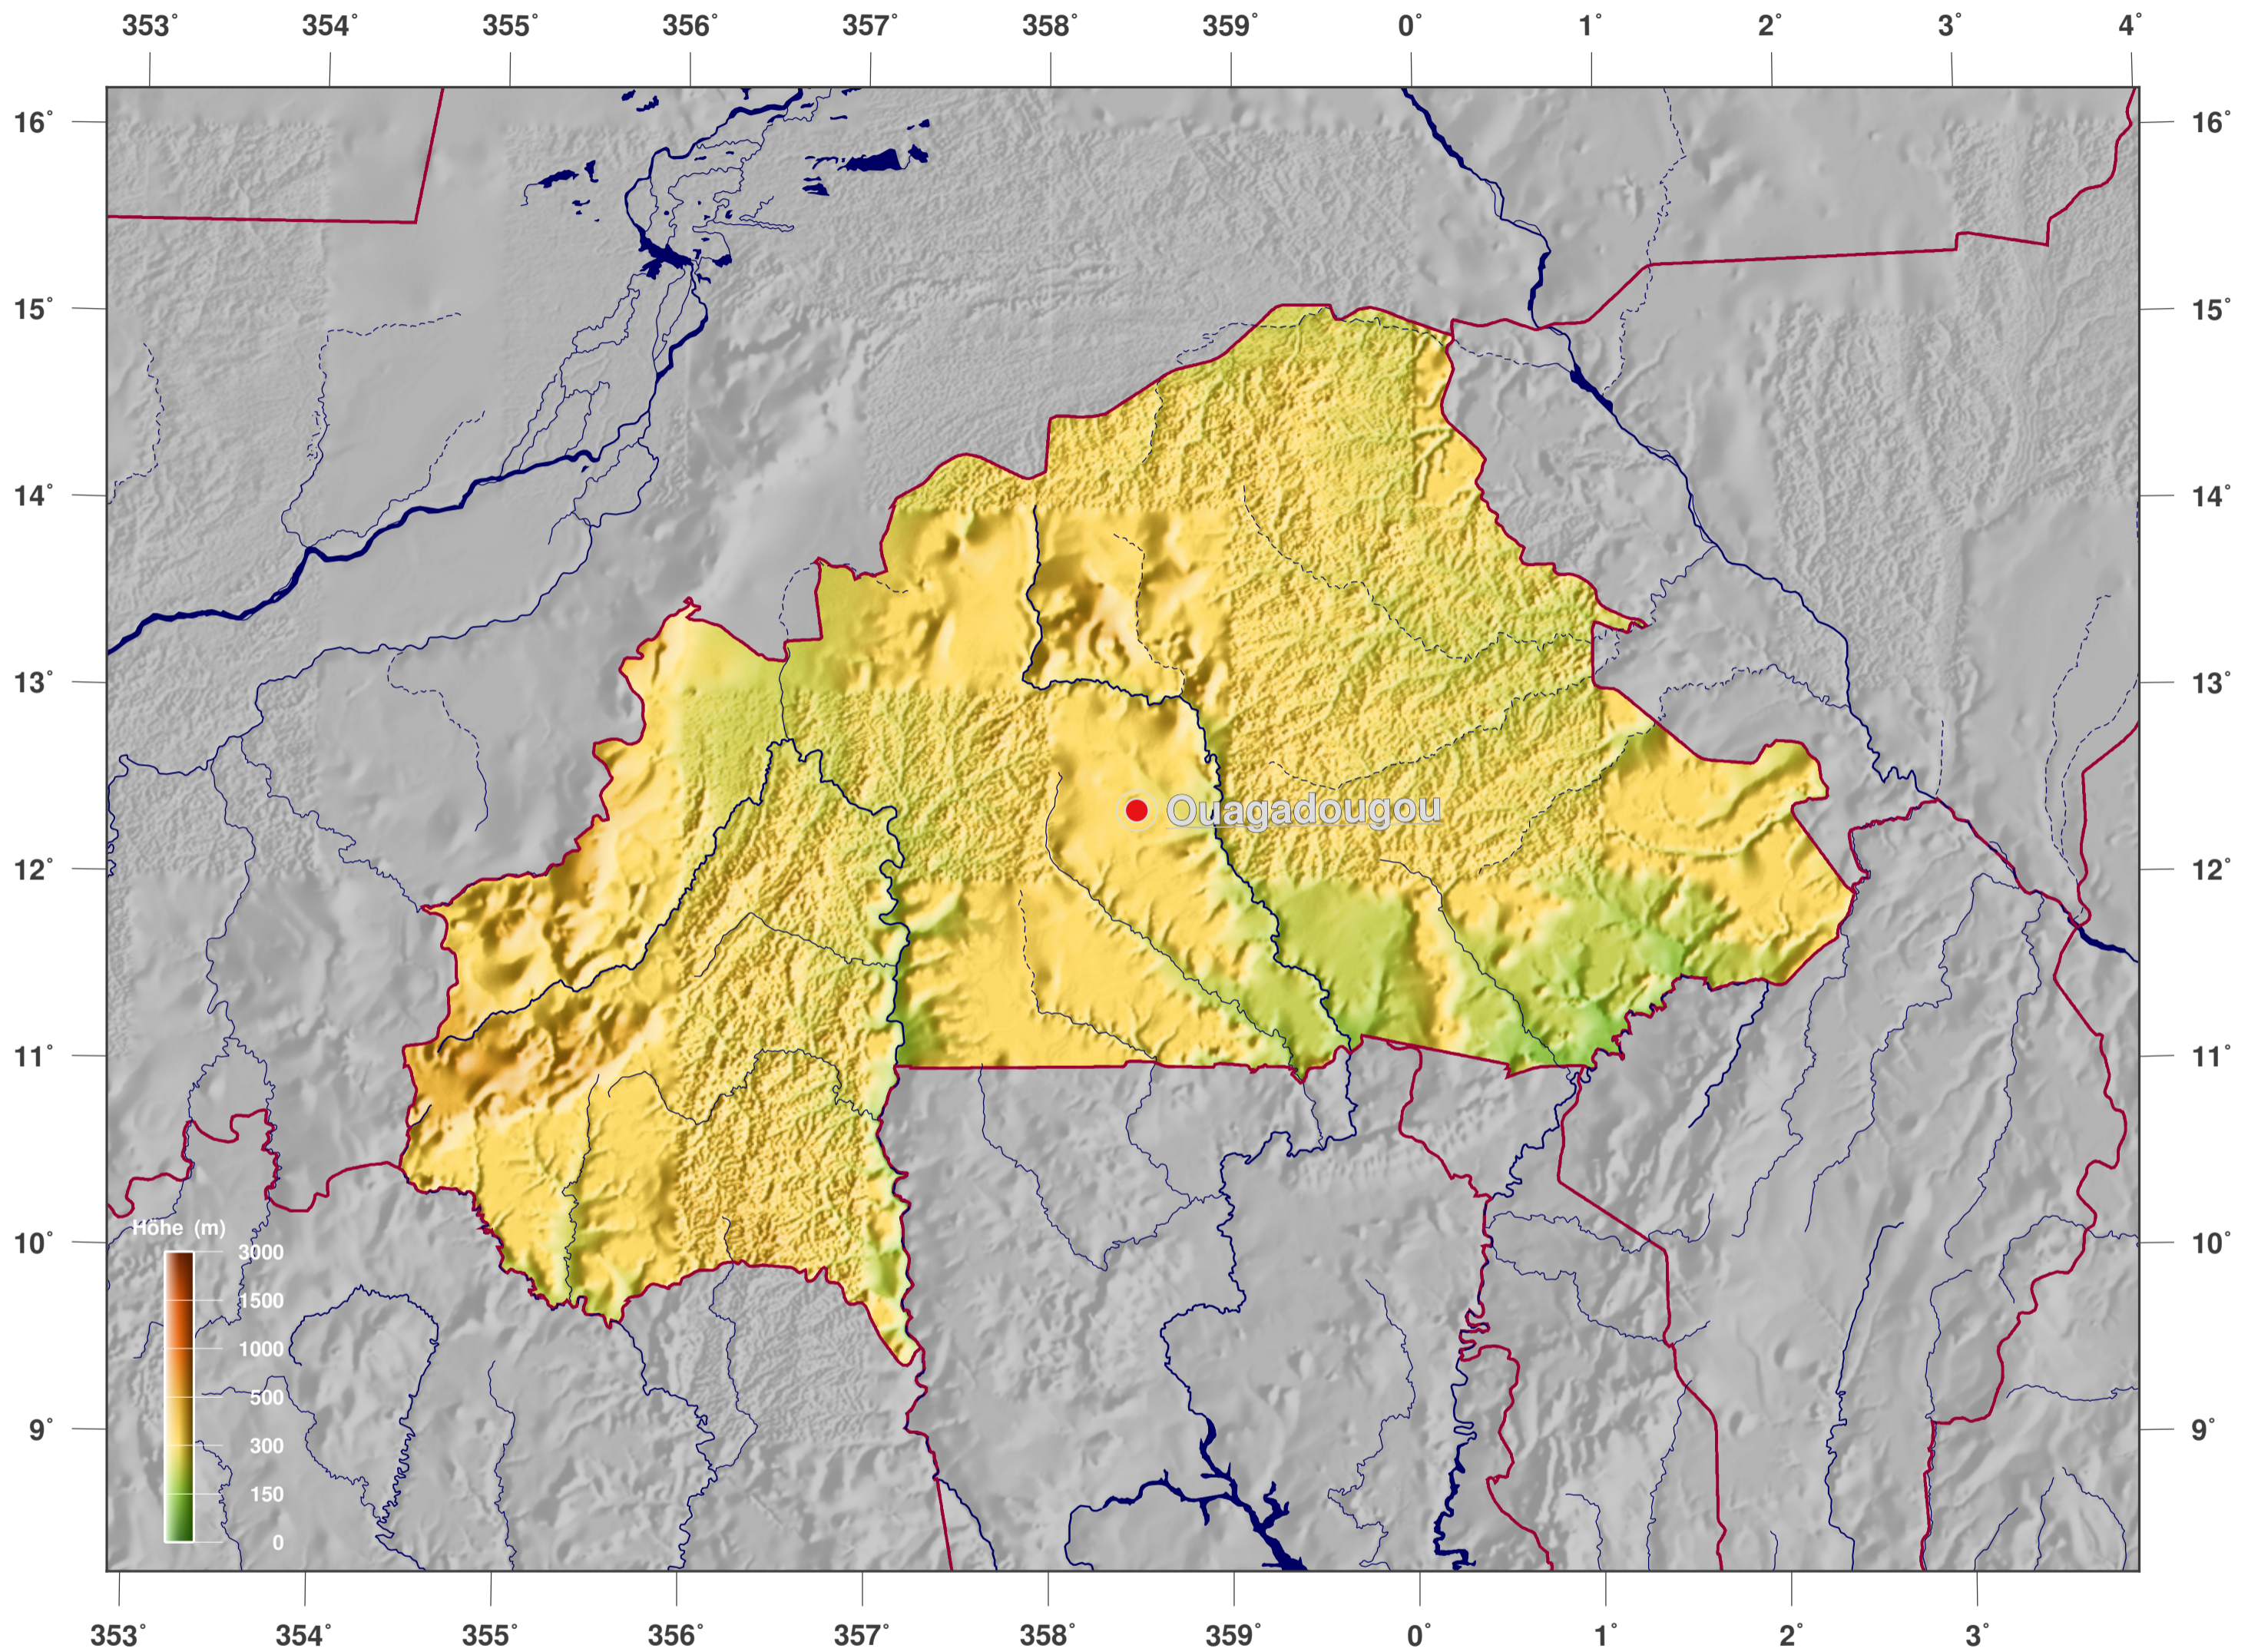

Burkina Faso: Schattierte Höhen- u. Relief-Karte

**GINKGO
MAPS**

Karten-Lizenz:

Diese Landkarte ist lizenziert unter der CC-BY-3.0 (<http://creativecommons.org/licenses/by/3.0/deed.de>). Bitte das GinkgoMaps-Projekt als Quelle zitieren und darauf verlinken (<http://www.ginkgomaps.com>).

Parameter und verwendete Daten:

Karten Projektion: Lambert (flächentreu); Zentrum: lat 12.24°; lon -1.56°; Vektordaten: Natural Earth (www.naturalearthdata.com) und GSHHG (www.soest.hawaii.edu/pwessel/gshhg); Rasterdaten: Geoware (www.geoware-online.com).