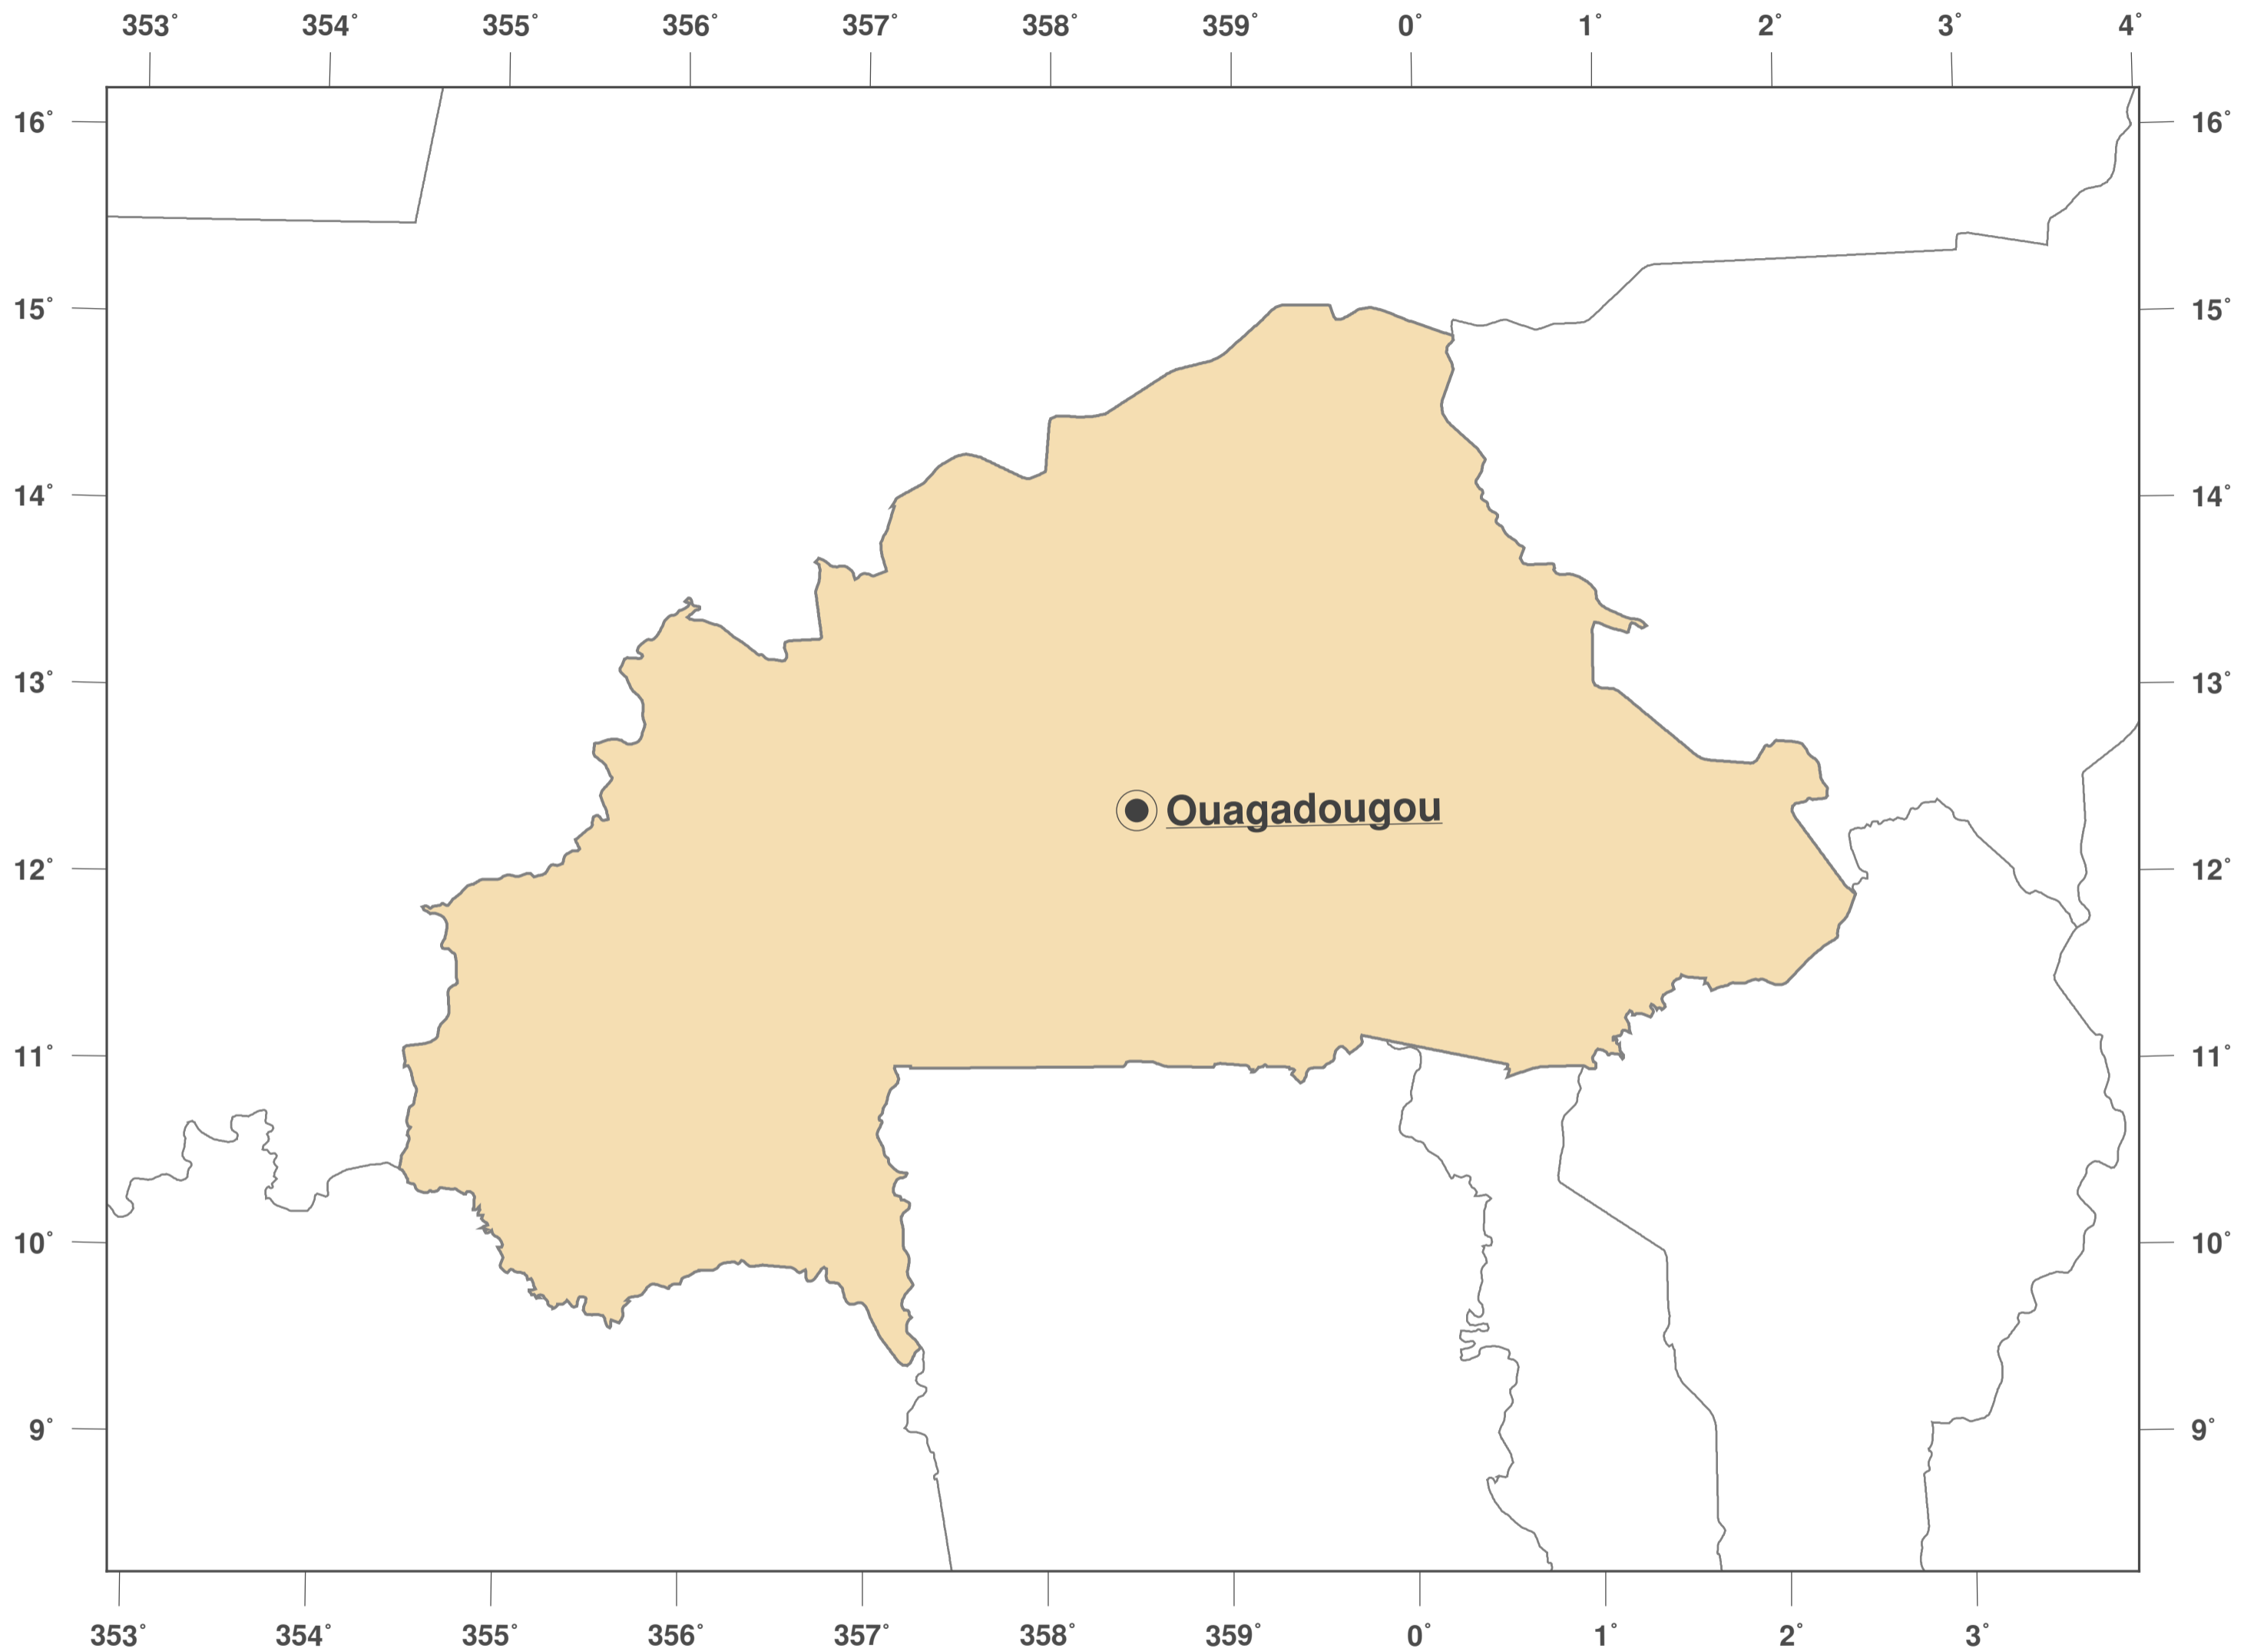

Burkina Faso: Umrisskarte II

**GINKGO
MAPS**

Karten-Lizenz:

Diese Landkarte ist lizenziert unter der CC-BY-3.0 (<http://creativecommons.org/licenses/by/3.0/deed.de>). Bitte das GinkgoMaps-Projekt als Quelle zitieren und darauf verlinken (<http://www.ginkgomaps.com>).

Parameter und verwendete Daten:

Karten Projektion: Lambert (flächentreu); Zentrum: lat 12.24° lon -1.56°; Vektordaten: politische Ländergrenzen aus Natural Earth von <http://www.naturalearthdata.com>