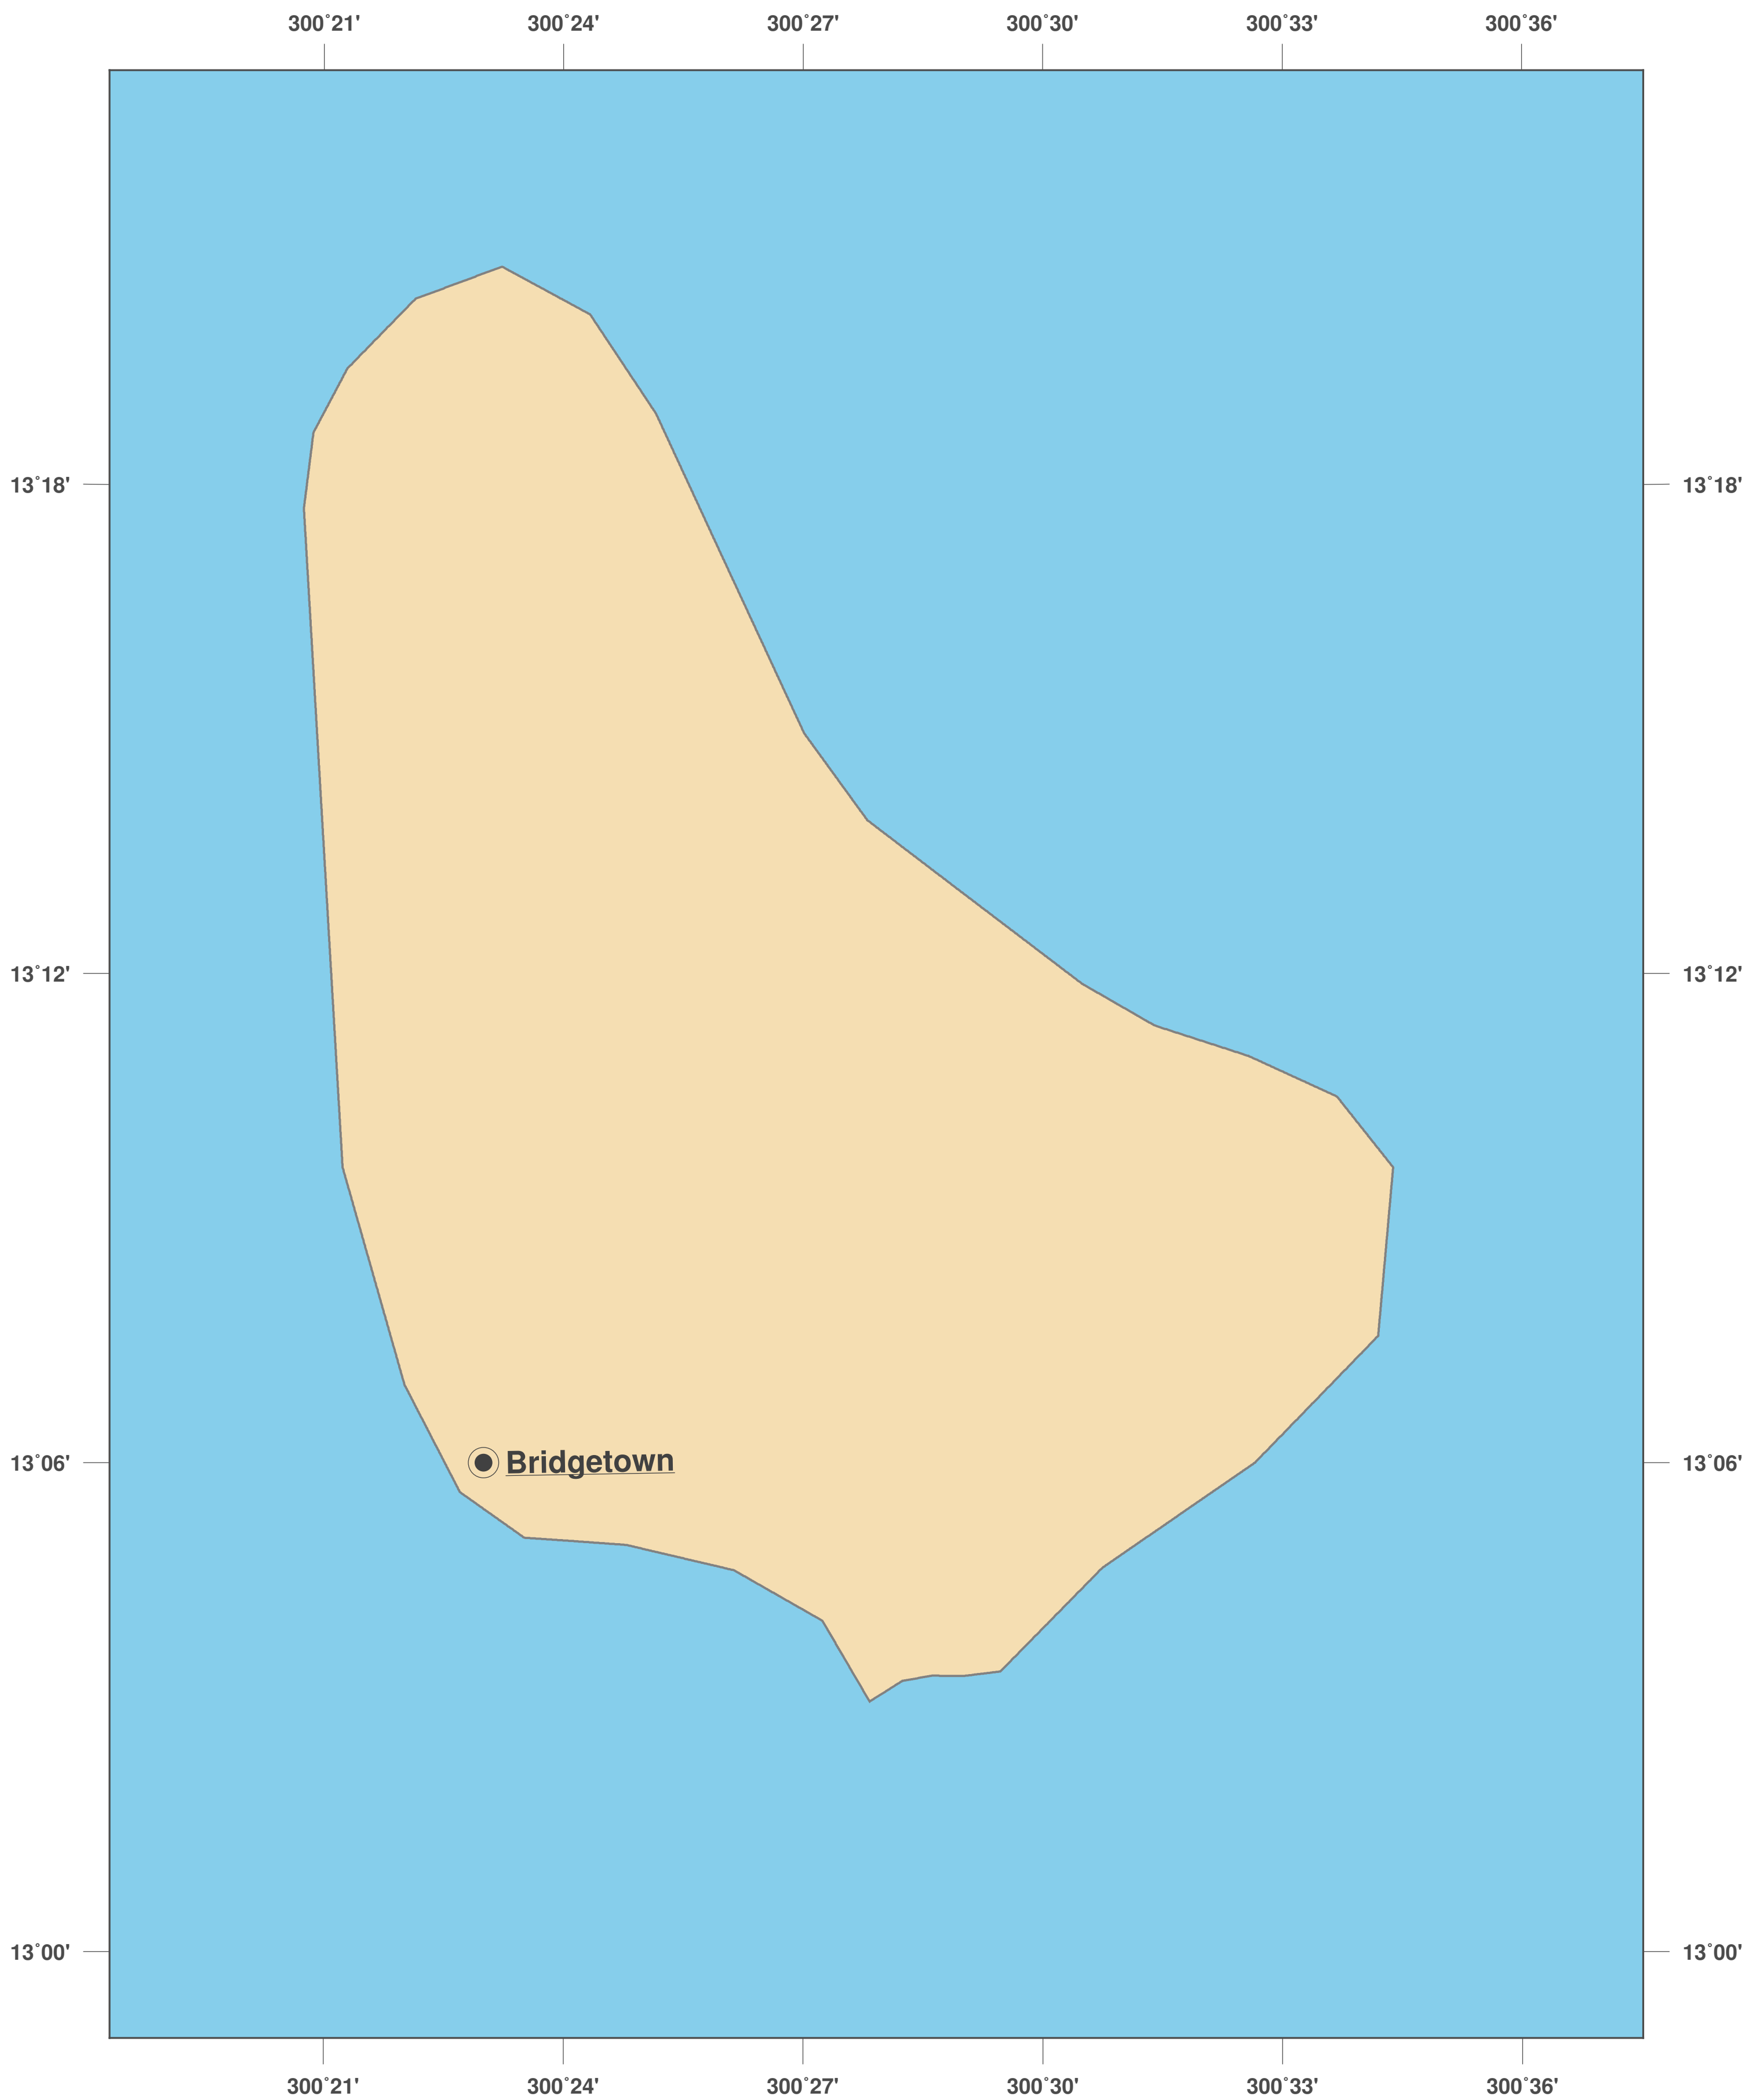

Barbados: Umrisskarte II

**GINKGO
MAPS**

Karten-Lizenz:

Diese Landkarte ist lizenziert unter der CC-BY-3.0 (<http://creativecommons.org/licenses/by/3.0/deed.de>). Bitte das GinkgoMaps-Projekt als Quelle zitieren und darauf verlinken (<http://www.ginkgomaps.com>).

Parameter und verwendete Daten:

Karten Projektion: Lambert (flächentreu); Zentrum: lat 13.18° lon -59.53°; Vektordaten: politische Ländergrenzen aus Natural Earth von <http://www.naturalearthdata.com>