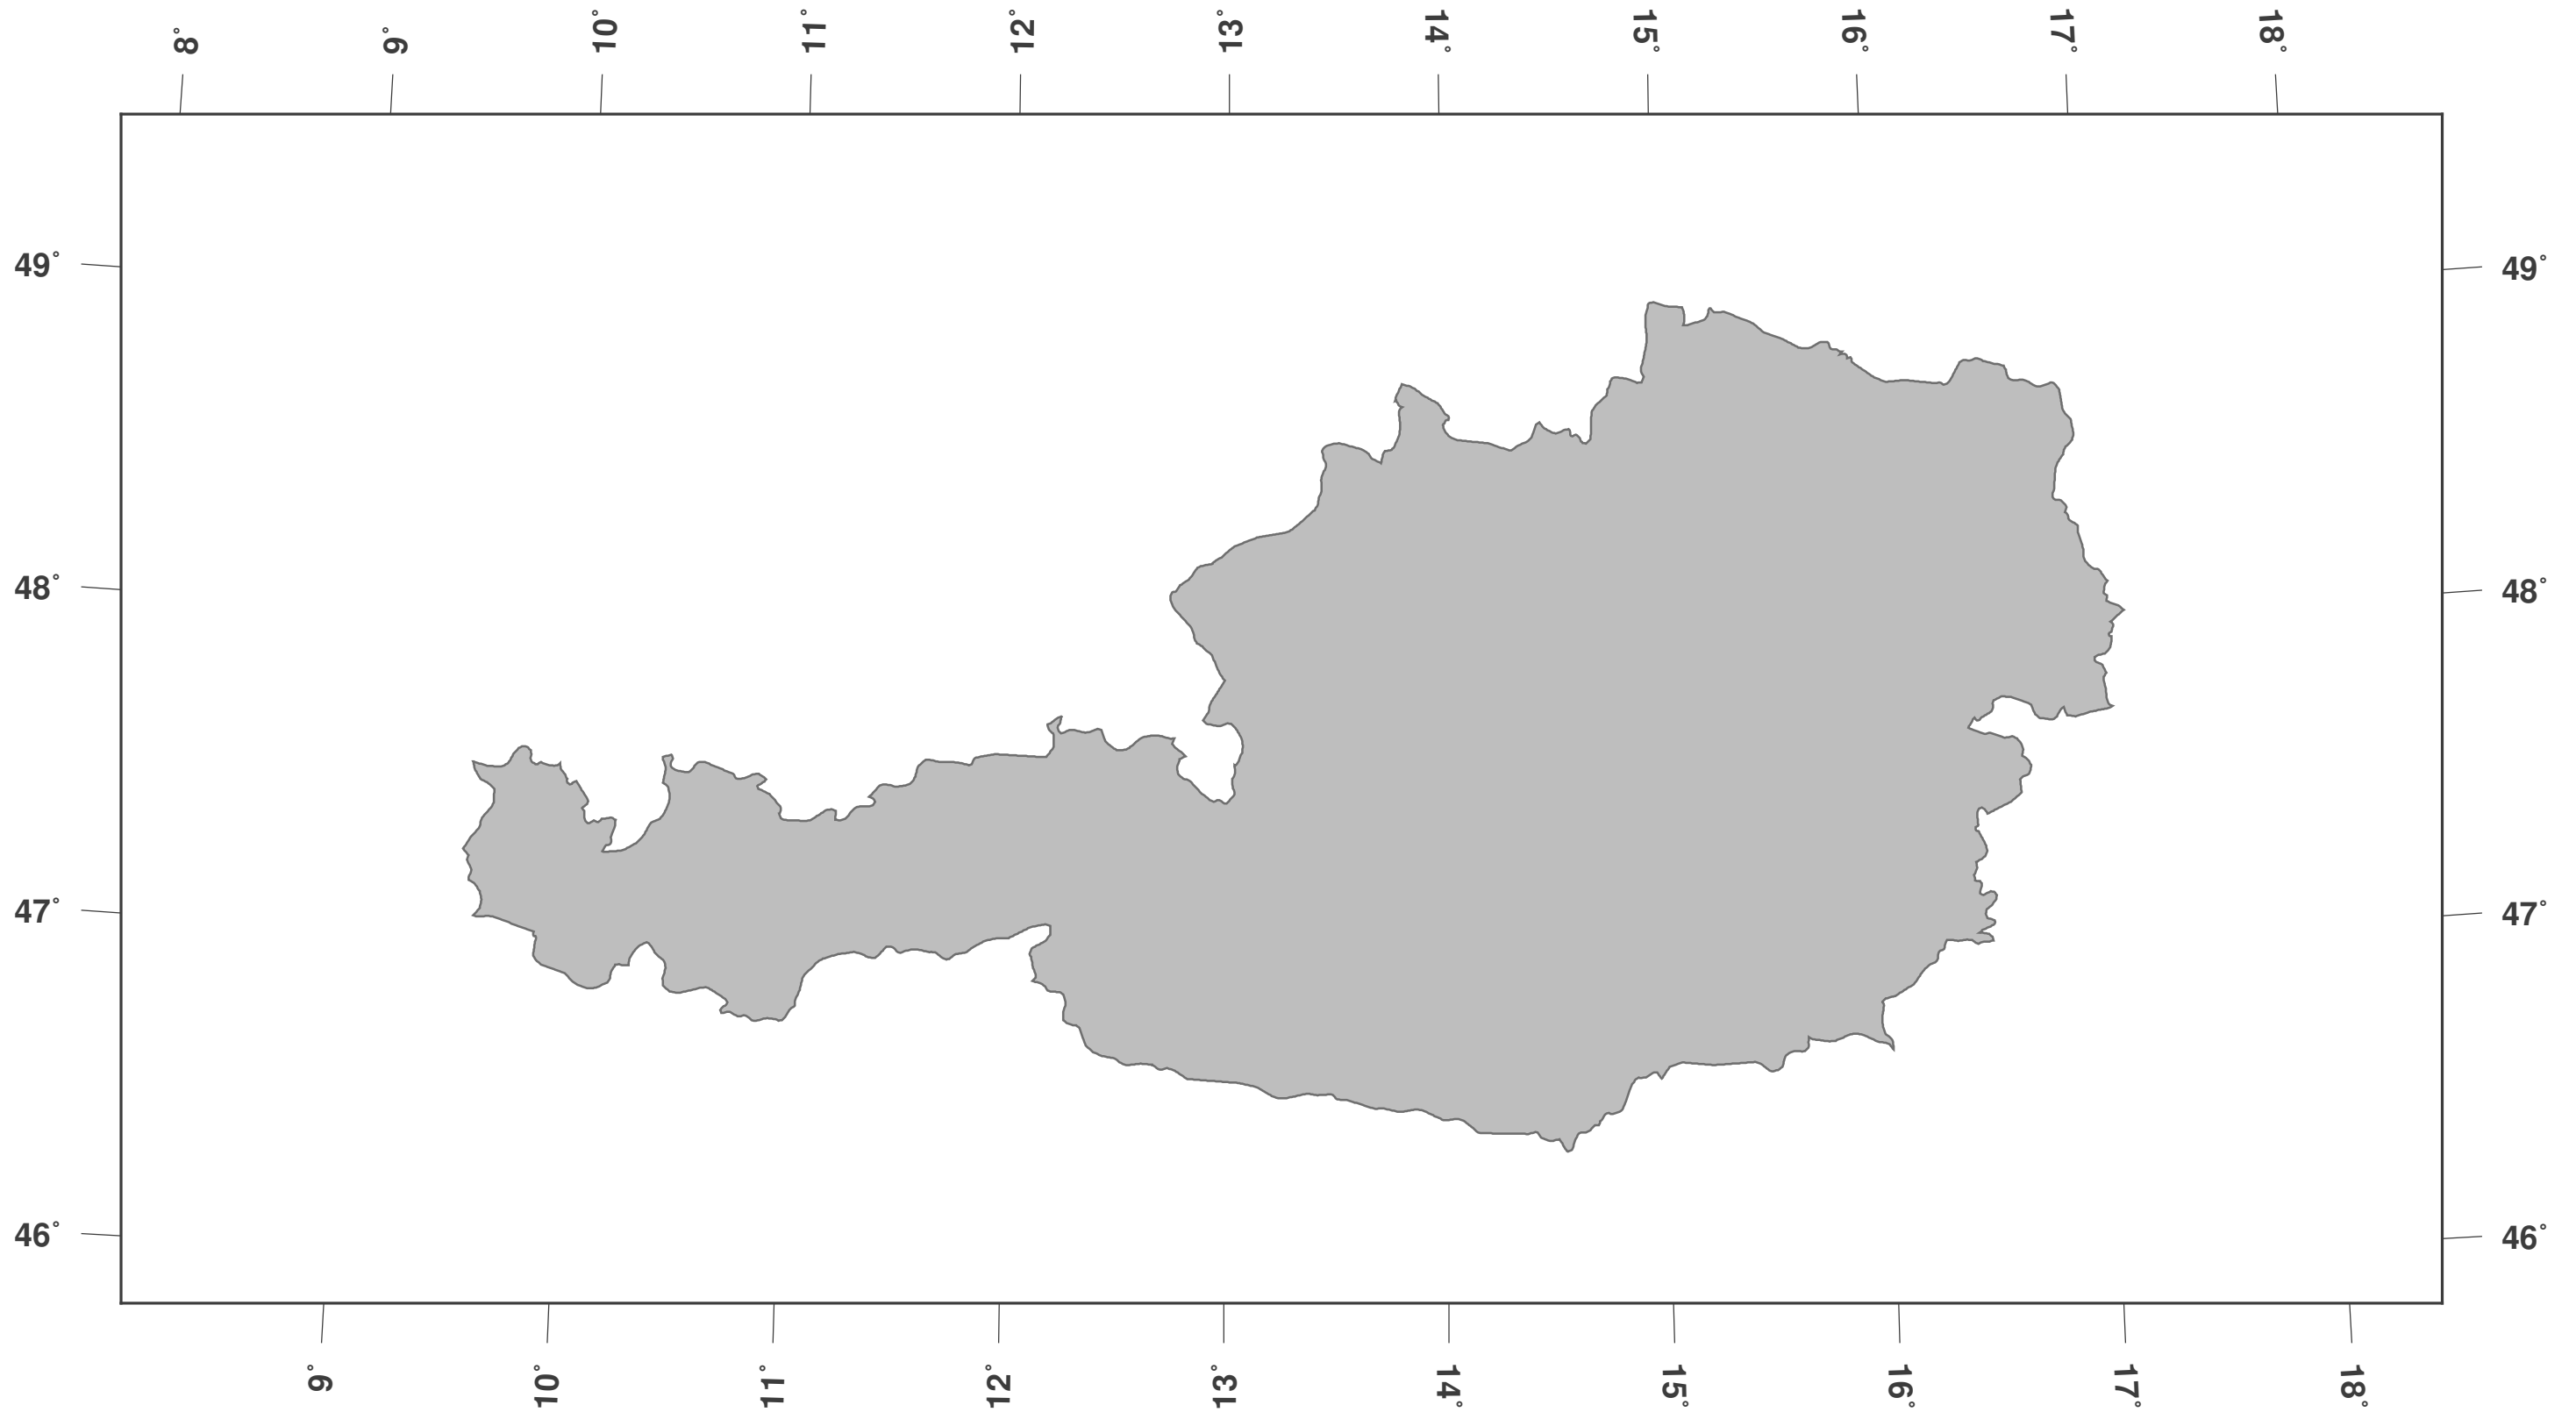

Österreich: Umrisskarte

**GINKGO
MAPS**

Karten-Lizenz:

Diese Landkarte ist lizenziert unter der CC-BY-3.0 (<http://creativecommons.org/licenses/by/3.0/deed.de>). Bitte das GinkgoMaps-Projekt als Quelle zitieren und darauf verlinken (<http://www.ginkgomaps.com>).

Parameter und verwendete Daten:

Karten Projektion: Lambert (flächentreu); Zentrum: lat 47.7°; lon 13.35°; Visualisierte Daten: Natural Earth von <http://www.naturalearthdata.com>