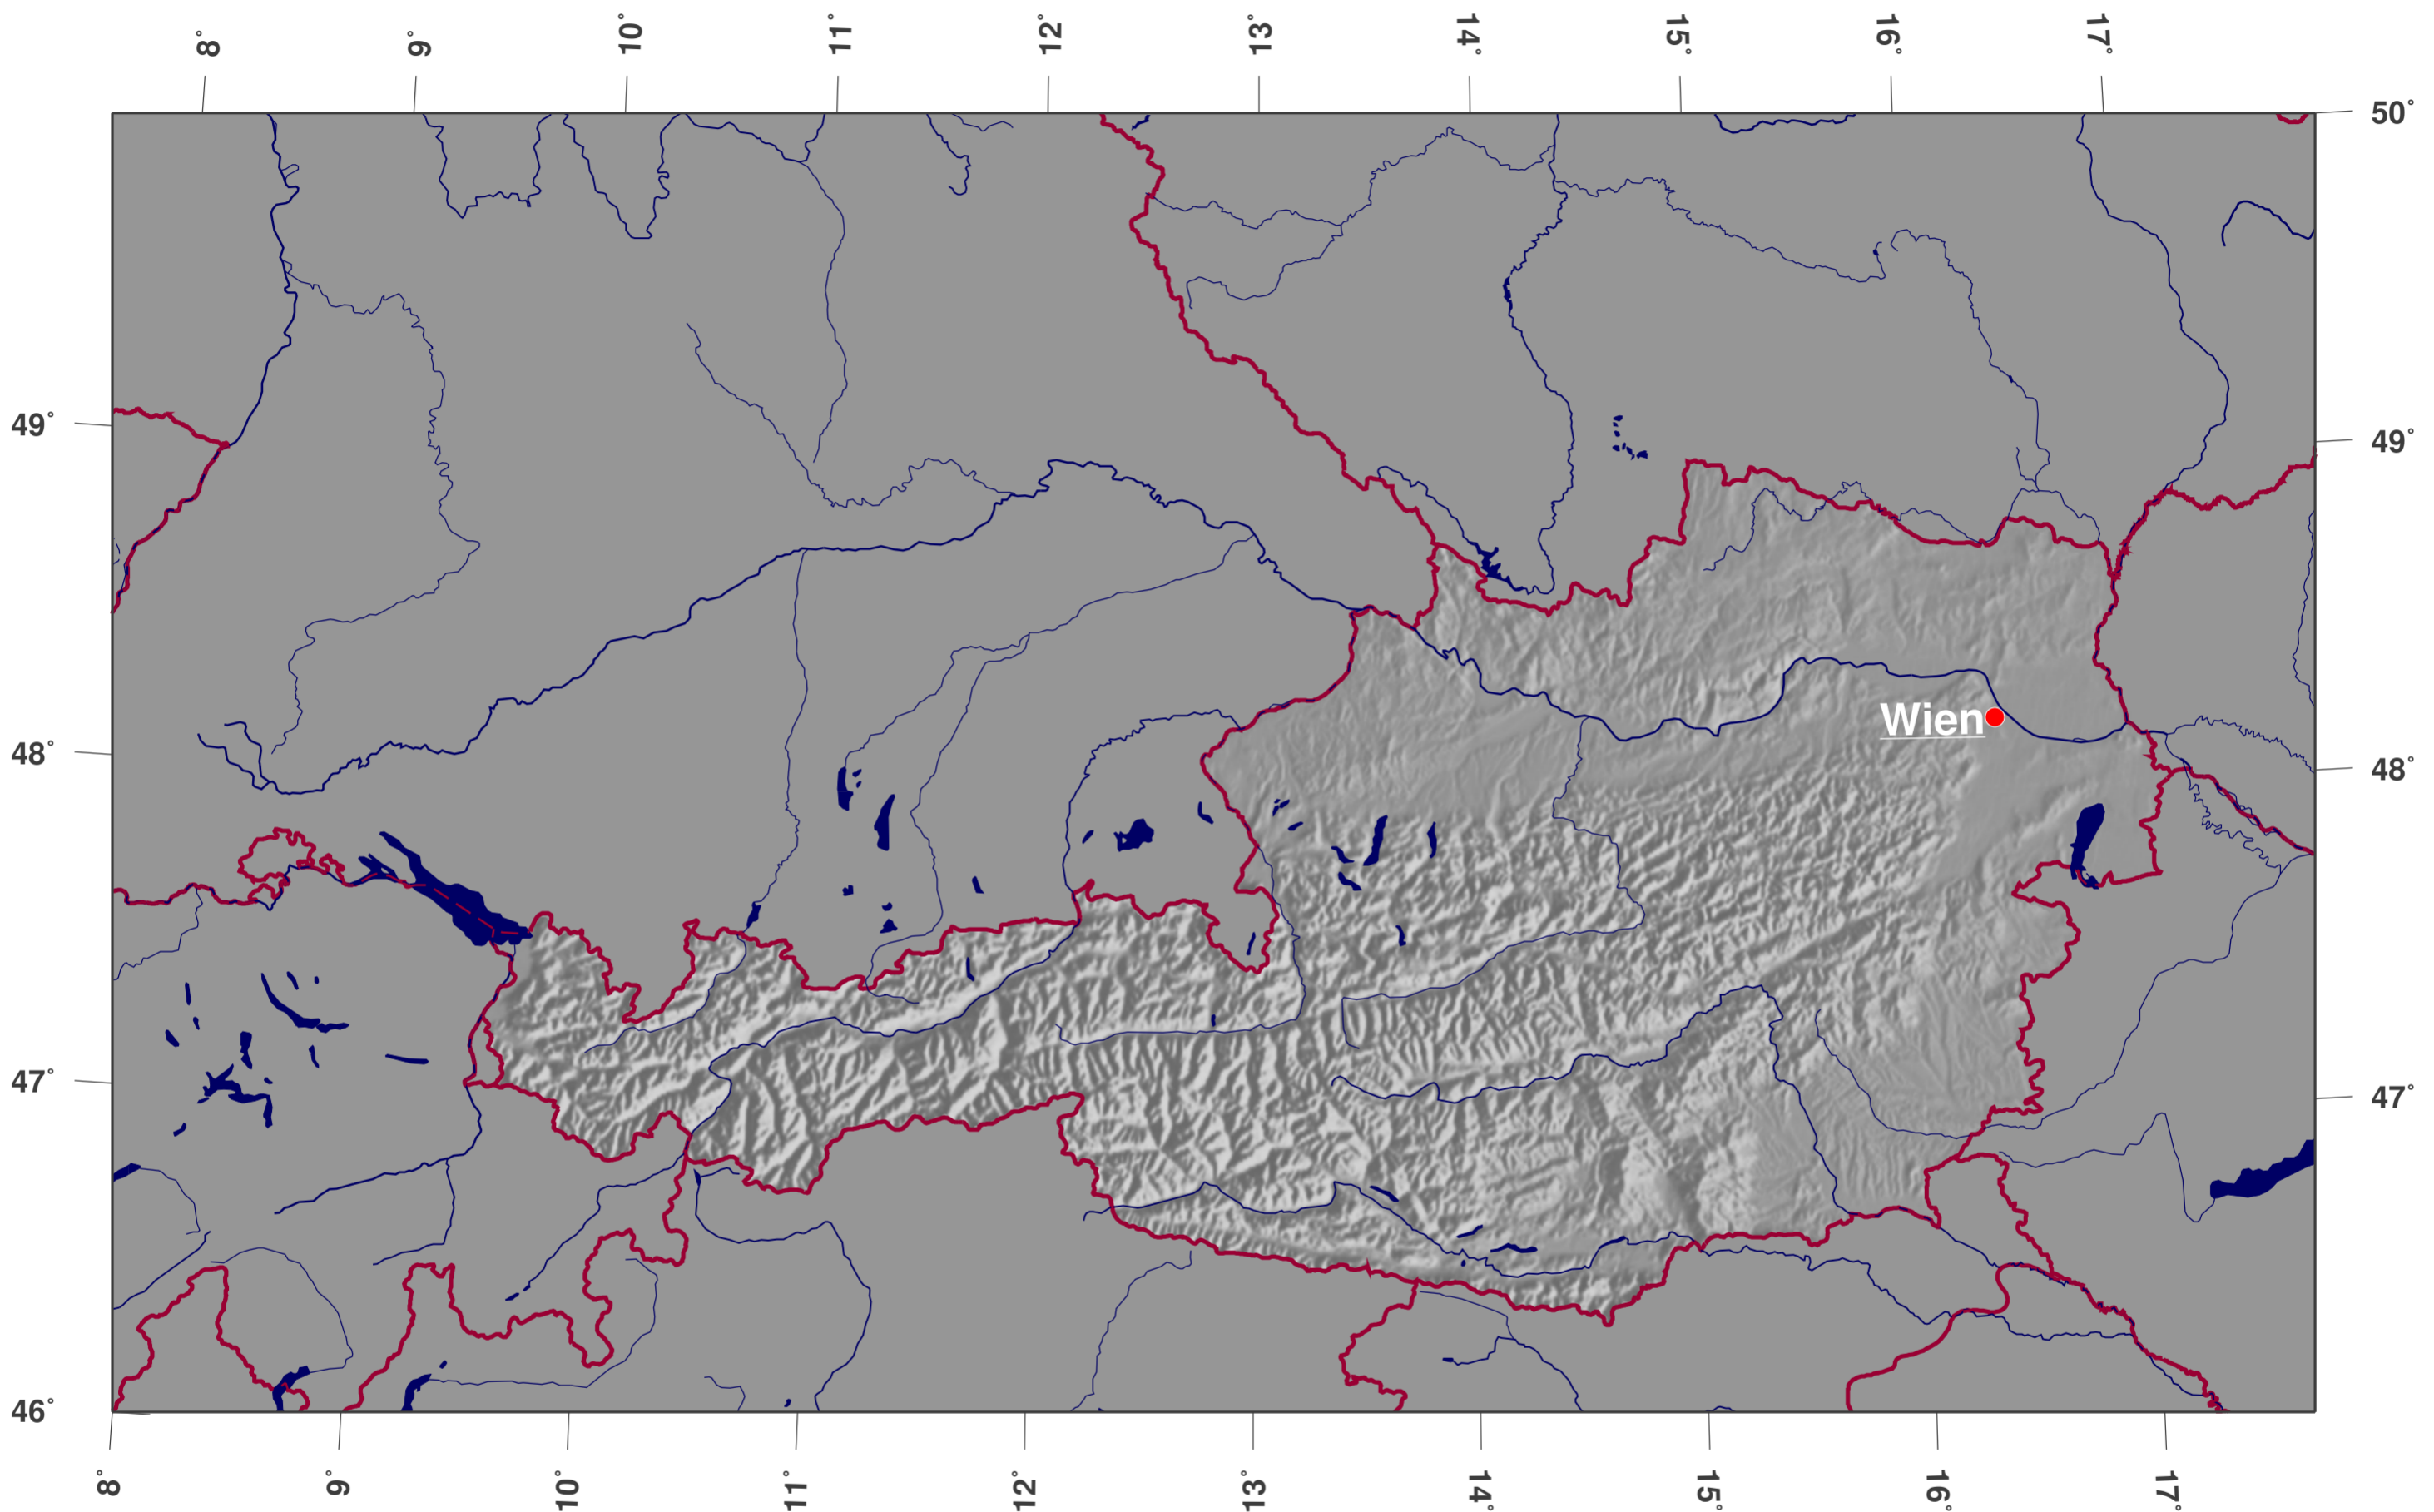

Österreich: Schattierte Reliefkarte

**GINKGO
MAPS**

Karten-Lizenz:

Diese Landkarte ist lizenziert unter der Creative Commons Attribution 3.0 Licence (<http://creativecommons.org/licenses/by/3.0/>). Bitte das GinkgoMaps-Projekt als Quelle zitieren bzw. darauf verlinken (<http://www.ginkgomaps.com>).

Parameter und verwendete Daten:

Karten Projektion: Lambert (flächentreu); Zentrum: lat 47.7°; lon 13.35°; Vektordaten: GSHHS und politische Ländergrenzen aus GMT (gmt.soest.hawaii.edu); Rasterdaten: 30sec DTM-Kombination von GTOPO30, ICBAO, TOPO6.2 und ETOPO5 hergestellt von Geoware (<http://www.geoware-online.com>)