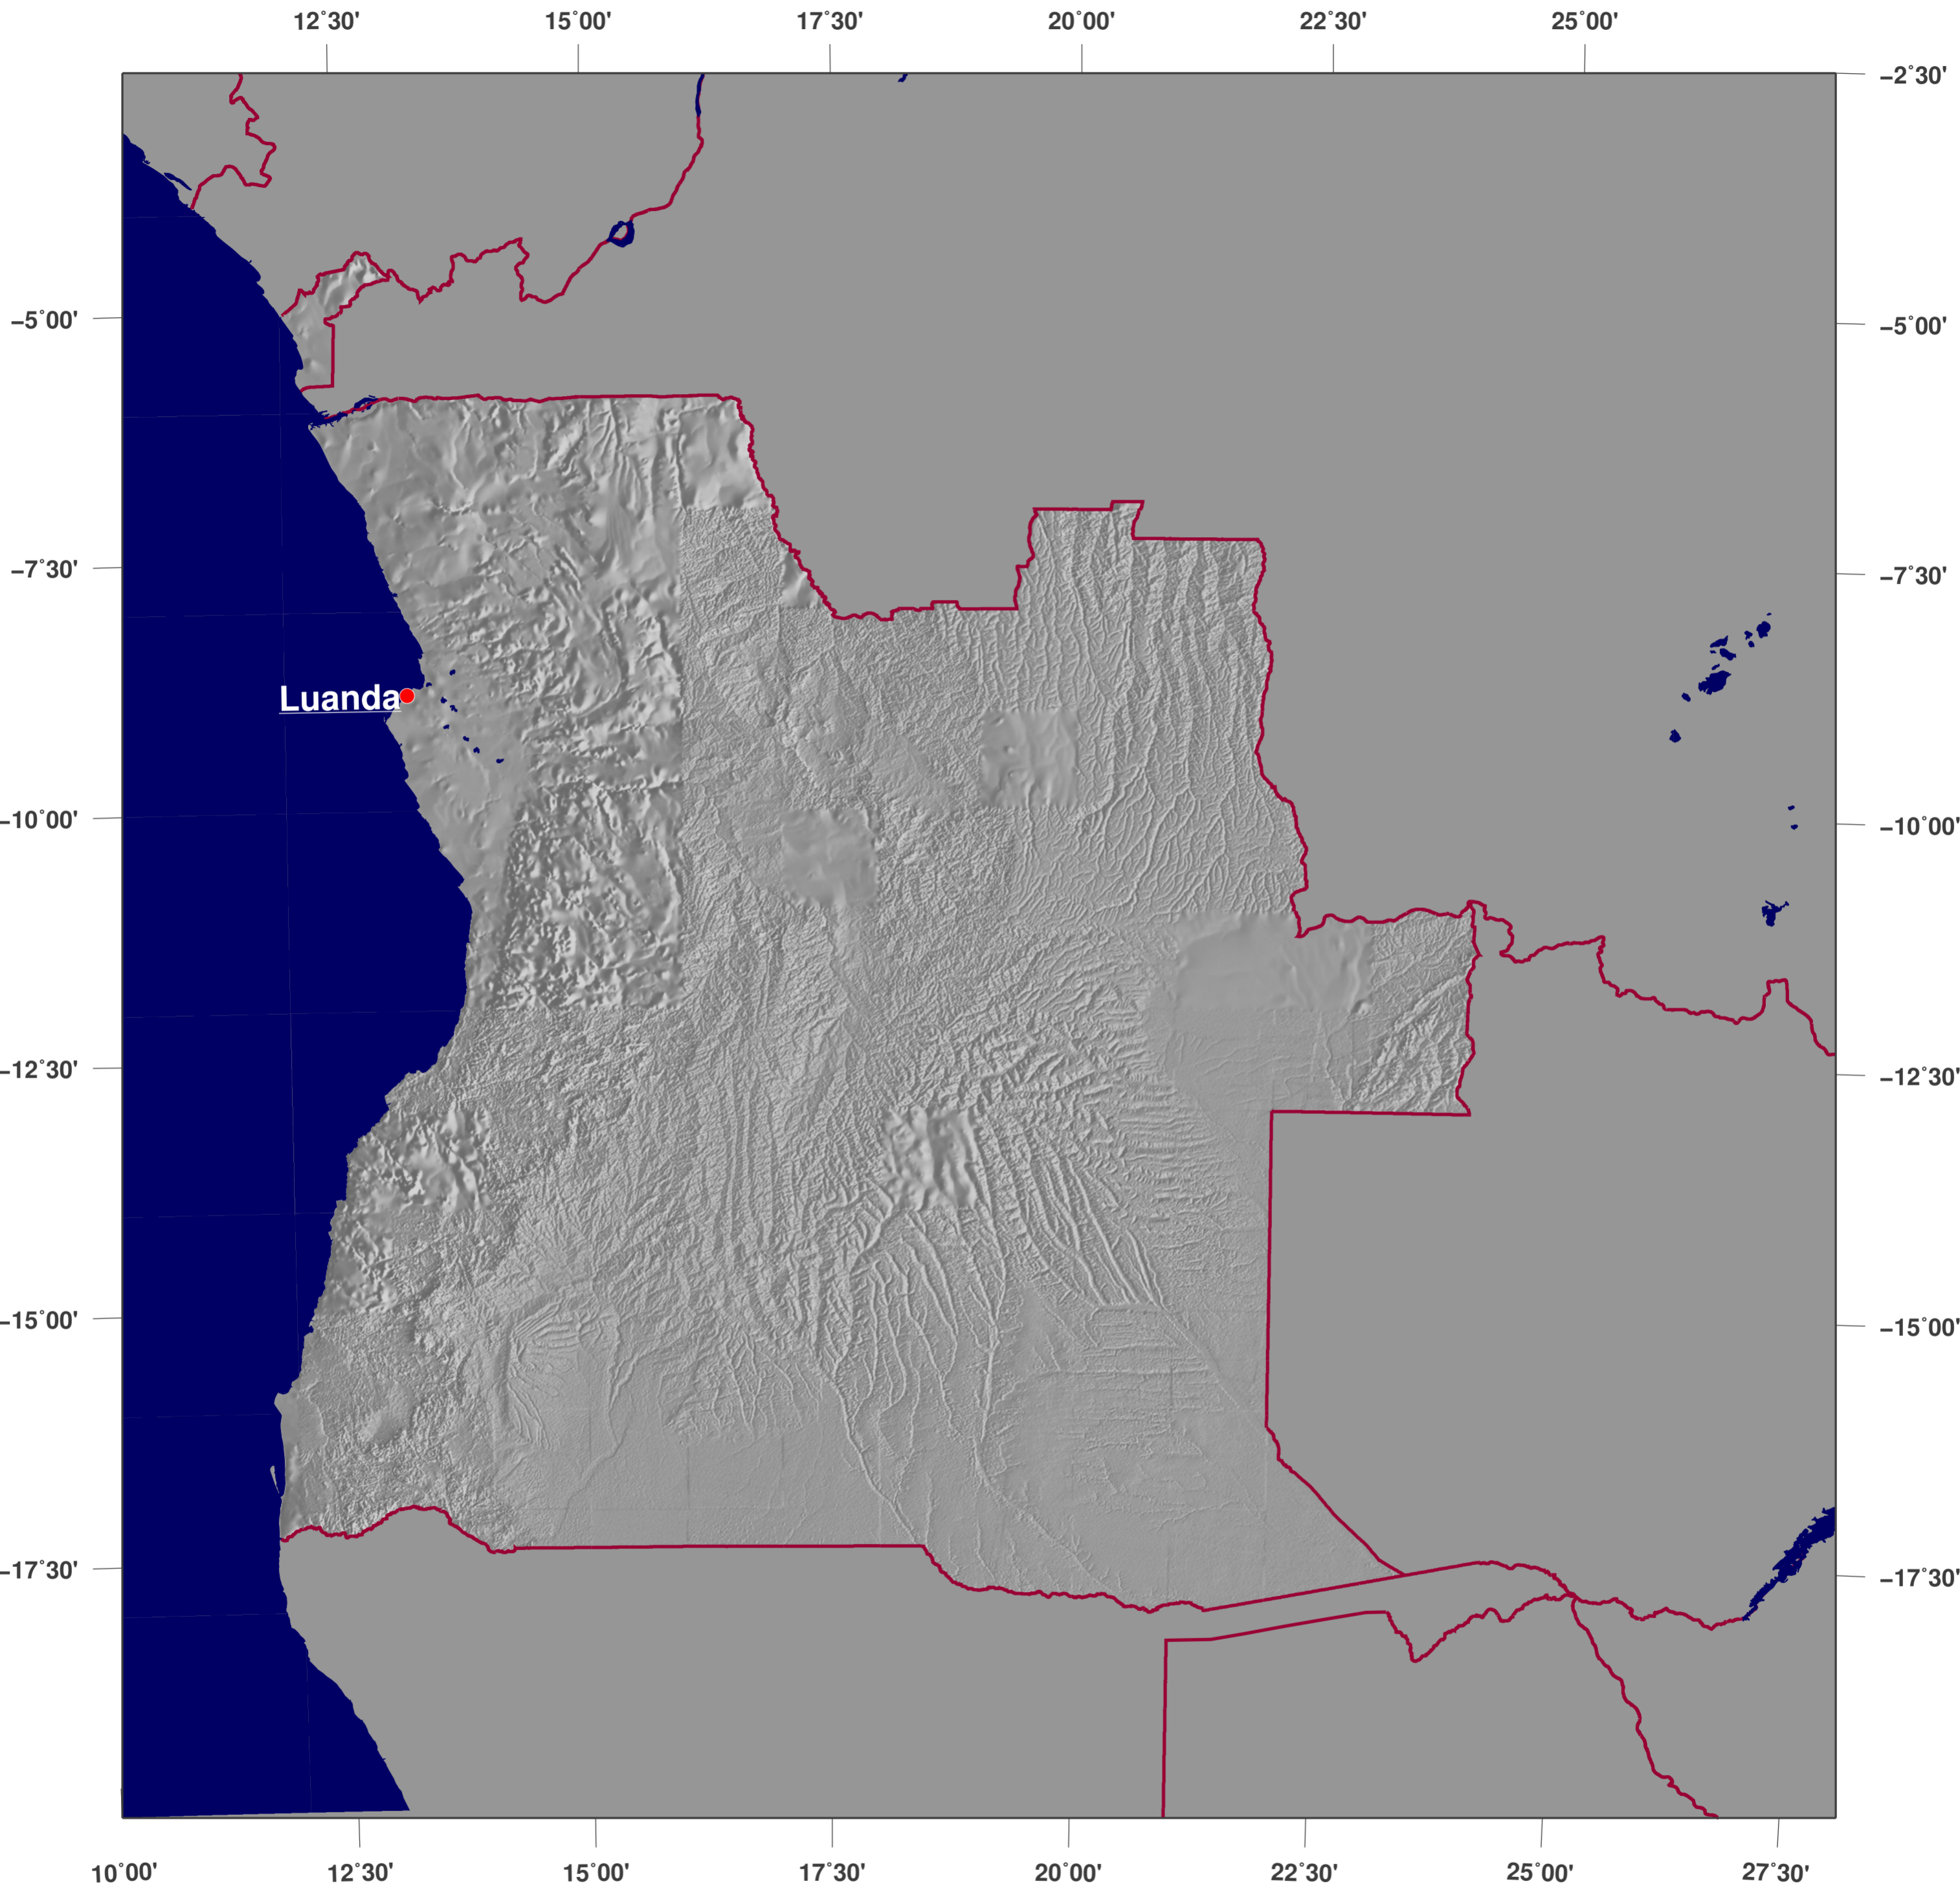

# Angola: Schattierte Reliefkarte

**GINKGO  
MAPS**

#### Karten-Lizenz:

Diese Landkarte ist lizenziert unter der Creative Commons Attribution 3.0 Licence (<http://creativecommons.org/licenses/by/3.0/>). Bitte das GinkgoMaps-Projekt als Quelle zitieren bzw. darauf verlinken (<http://www.ginkgomaps.com>).

#### Parameter und verwendete Daten:

Karten Projektion: Lambert (flächentreu); Zentrum: lat -11.21°; lon 17.88°; Vektordaten: GSHHS und politische Ländergrenzen aus GMT ([gmt.soest.hawaii.edu](http://gmt.soest.hawaii.edu)); Rasterdaten: 30sec DTM-Kombination von GTOPO30, ICBAO, TOPO6.2 und ETOPO5 hergestellt von Geoware (<http://www.geoware-online.com>)