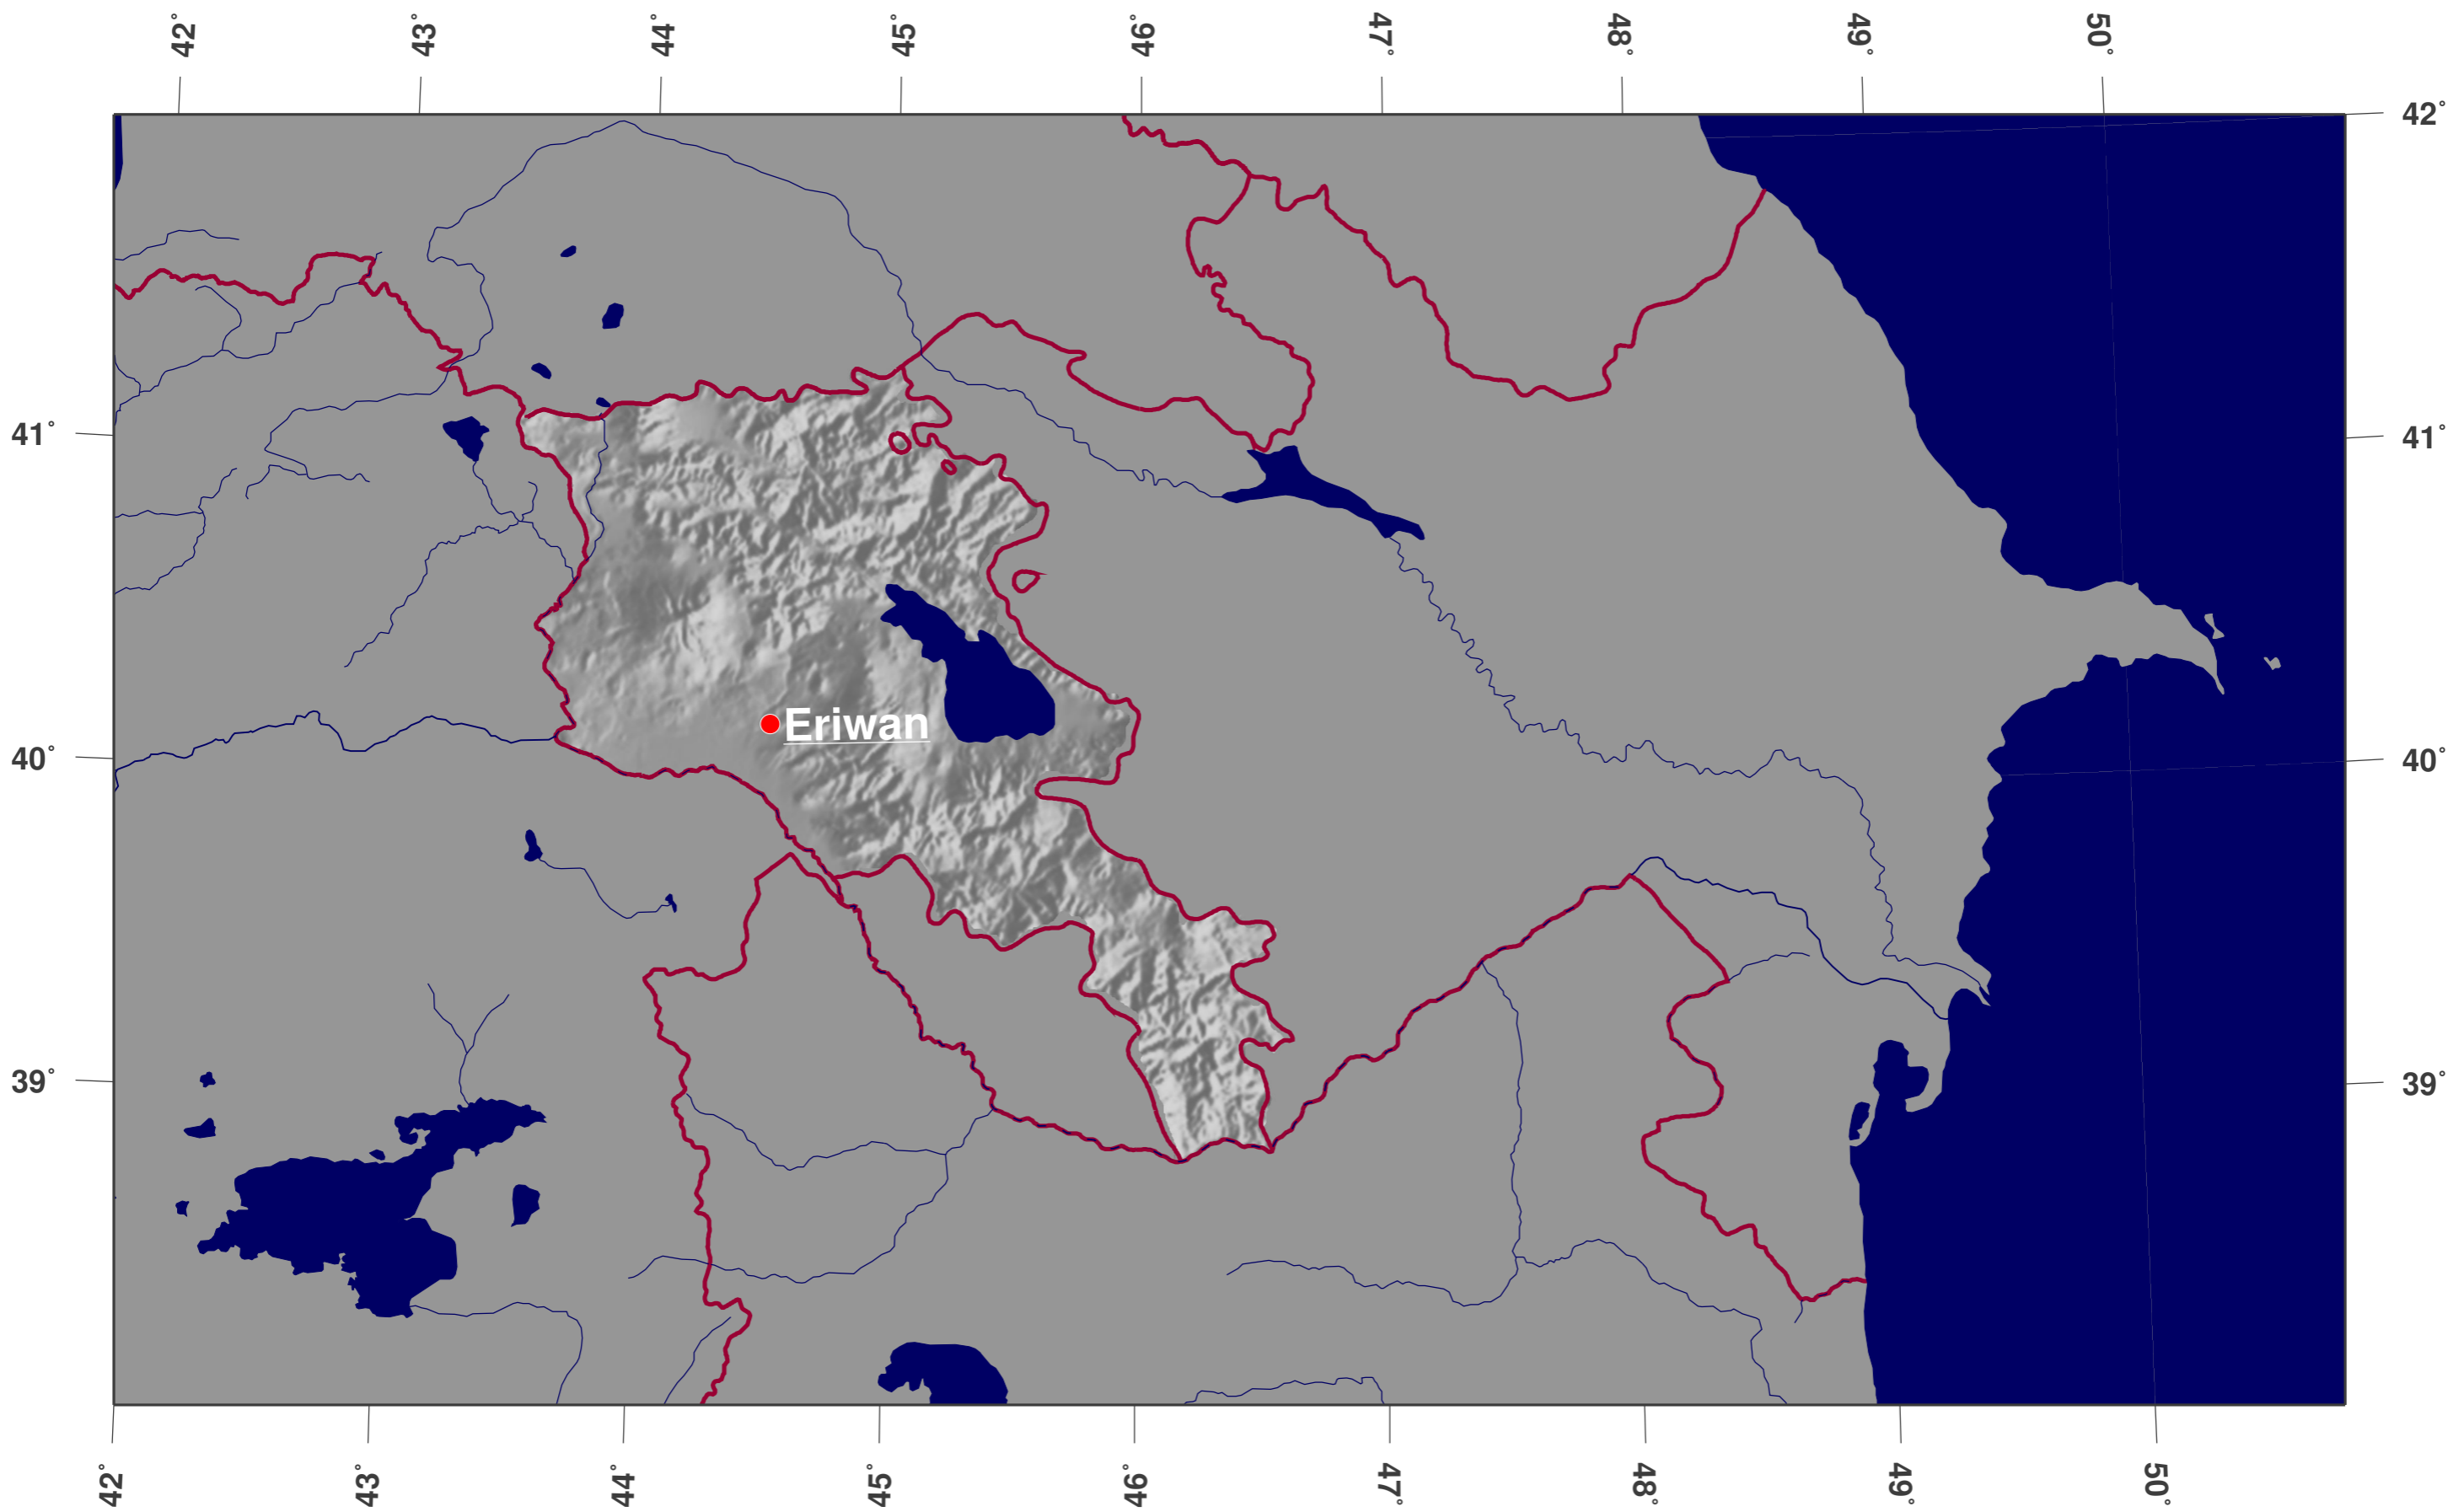

Armenien: Schattierte Reliefkarte

**GINKGO
MAPS**

Karten-Lizenz:

Diese Landkarte ist lizenziert unter der Creative Commons Attribution 3.0 Licence (<http://creativecommons.org/licenses/by/3.0/>). Bitte das GinkgoMaps-Projekt als Quelle zitieren bzw. darauf verlinken (<http://www.ginkgomaps.com>).

Parameter und verwendete Daten:

Karten Projektion: Lambert (flächentreu); Zentrum: lat 39.85°; lon 46.46°; Vektordaten: GSHHS und politische Ländergrenzen aus GMT (gmt.soest.hawaii.edu); Rasterdaten: 30sec DTM-Kombination von GTOPO30, ICBAO, TOPO6.2 und ETOPO5 hergestellt von Geoware (<http://www.geoware-online.com>)