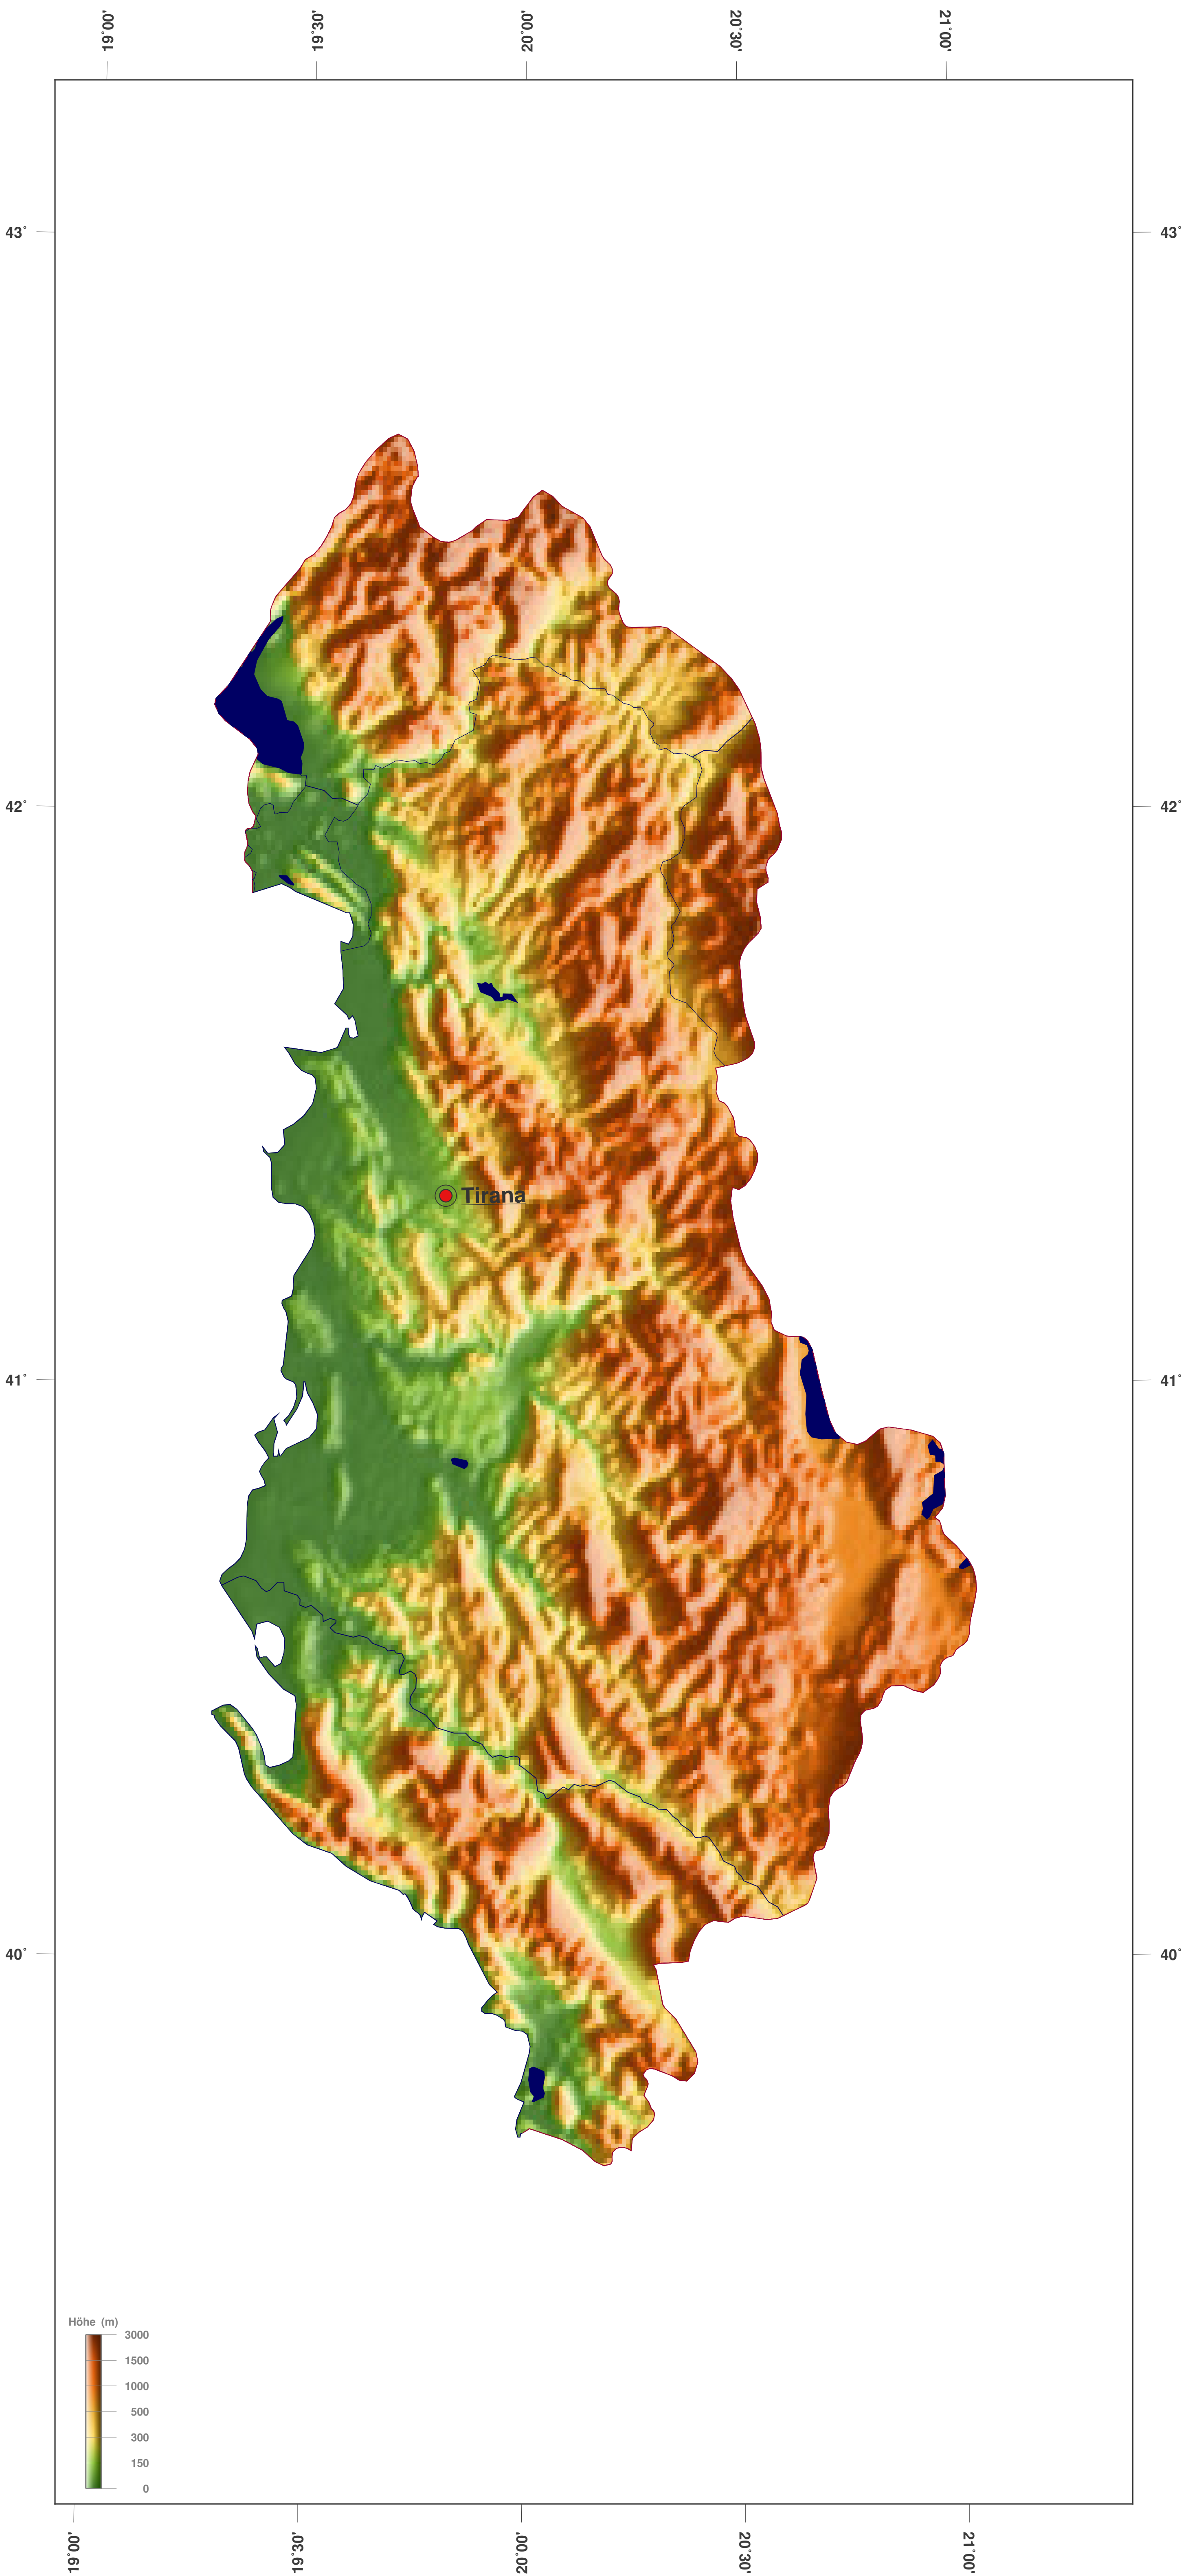

# Albanien: Schattierte Höhen- u. Relief-Karte

## Karten-Lizenz:

Diese Landkarte ist lizenziert unter der CC-BY-3.0 (<http://creativecommons.org/licenses/by/3.0/deed.de>). Bitte das GinkgoMaps-Projekt als Quelle zitieren und darauf verlinken (<http://www.ginkgomaps.com>).

## Parameter und verwendete Daten:

Karten Projektion: Lambert (flächentreu); Zentrum: lat 41.16°; lon 20.18°; Vektordaten: Natural Earth ([www.naturalearthdata.com](http://www.naturalearthdata.com)) und GSHHG ([www.soest.hawaii.edu/pwessel/gshhg](http://www.soest.hawaii.edu/pwessel/gshhg)); Rasterdaten: Geoware ([www.geoware-online.com](http://www.geoware-online.com)).