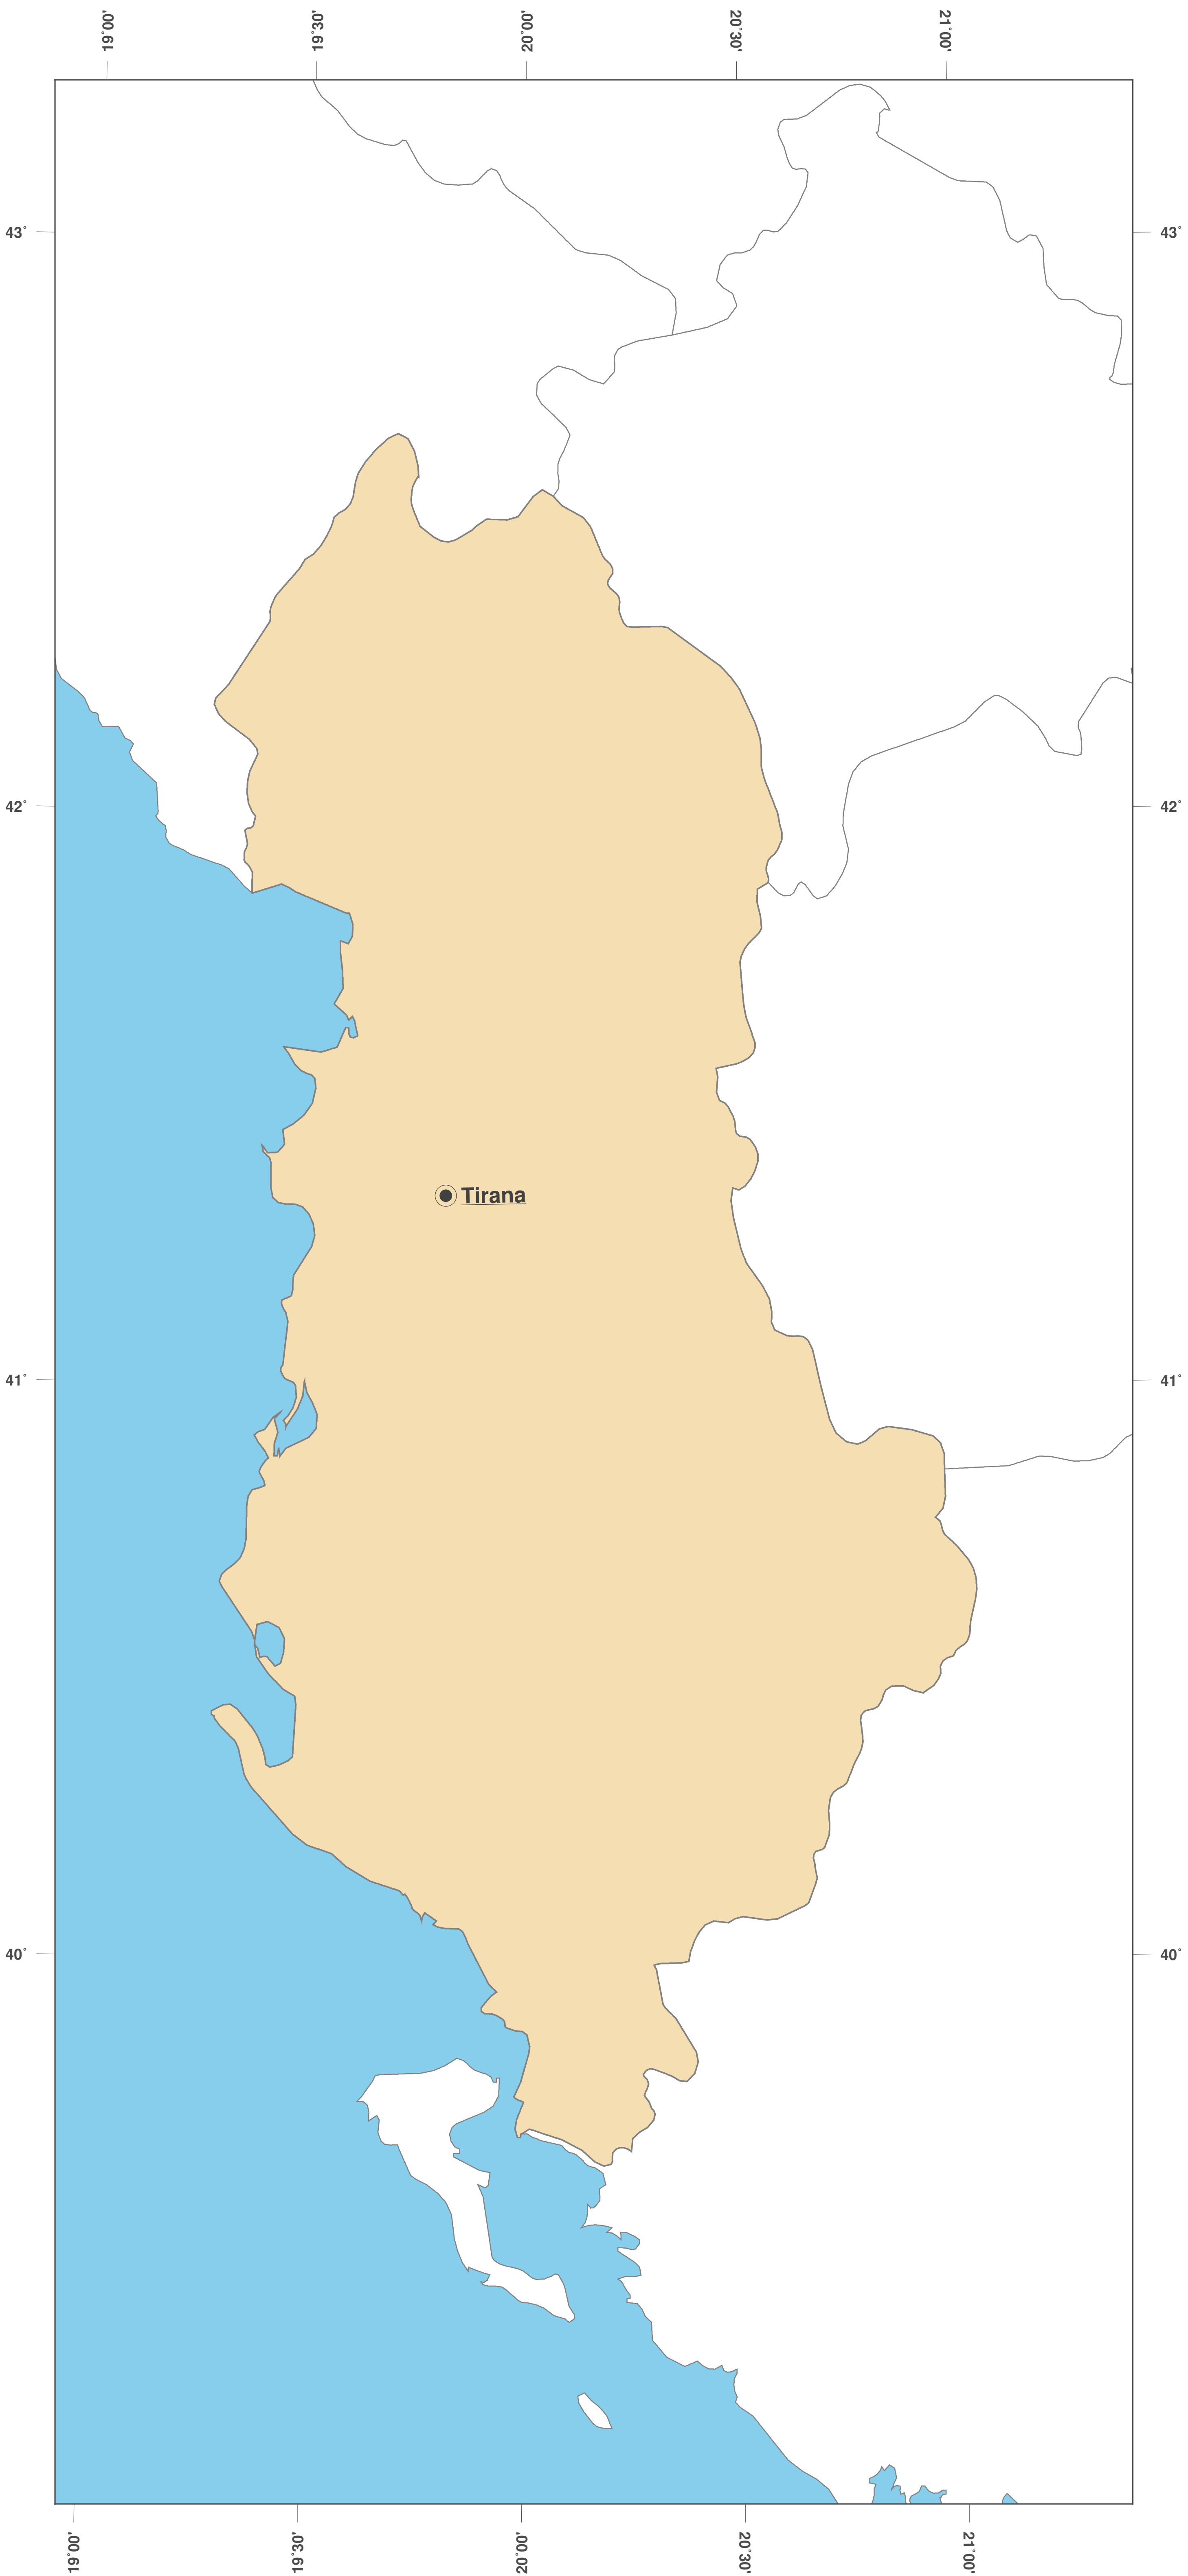

# Albanien: Umrisskarte II

**GINKGO  
MAPS**

**Karten-Lizenz:**

Diese Landkarte ist lizenziert unter der CC-BY-3.0 (<http://creativecommons.org/licenses/by/3.0/deed.de>). Bitte das GinkgoMaps-Projekt als Quelle zitieren und darauf verlinken (<http://www.ginkgomaps.com>).

**Parameter und verwendete Daten:**

Karten Projektion: Lambert (flächentreu); Zentrum: lat 41.16° lon 20.18°; Vektordaten: politische Ländergrenzen aus Natural Earth von <http://www.naturalearthdata.com>