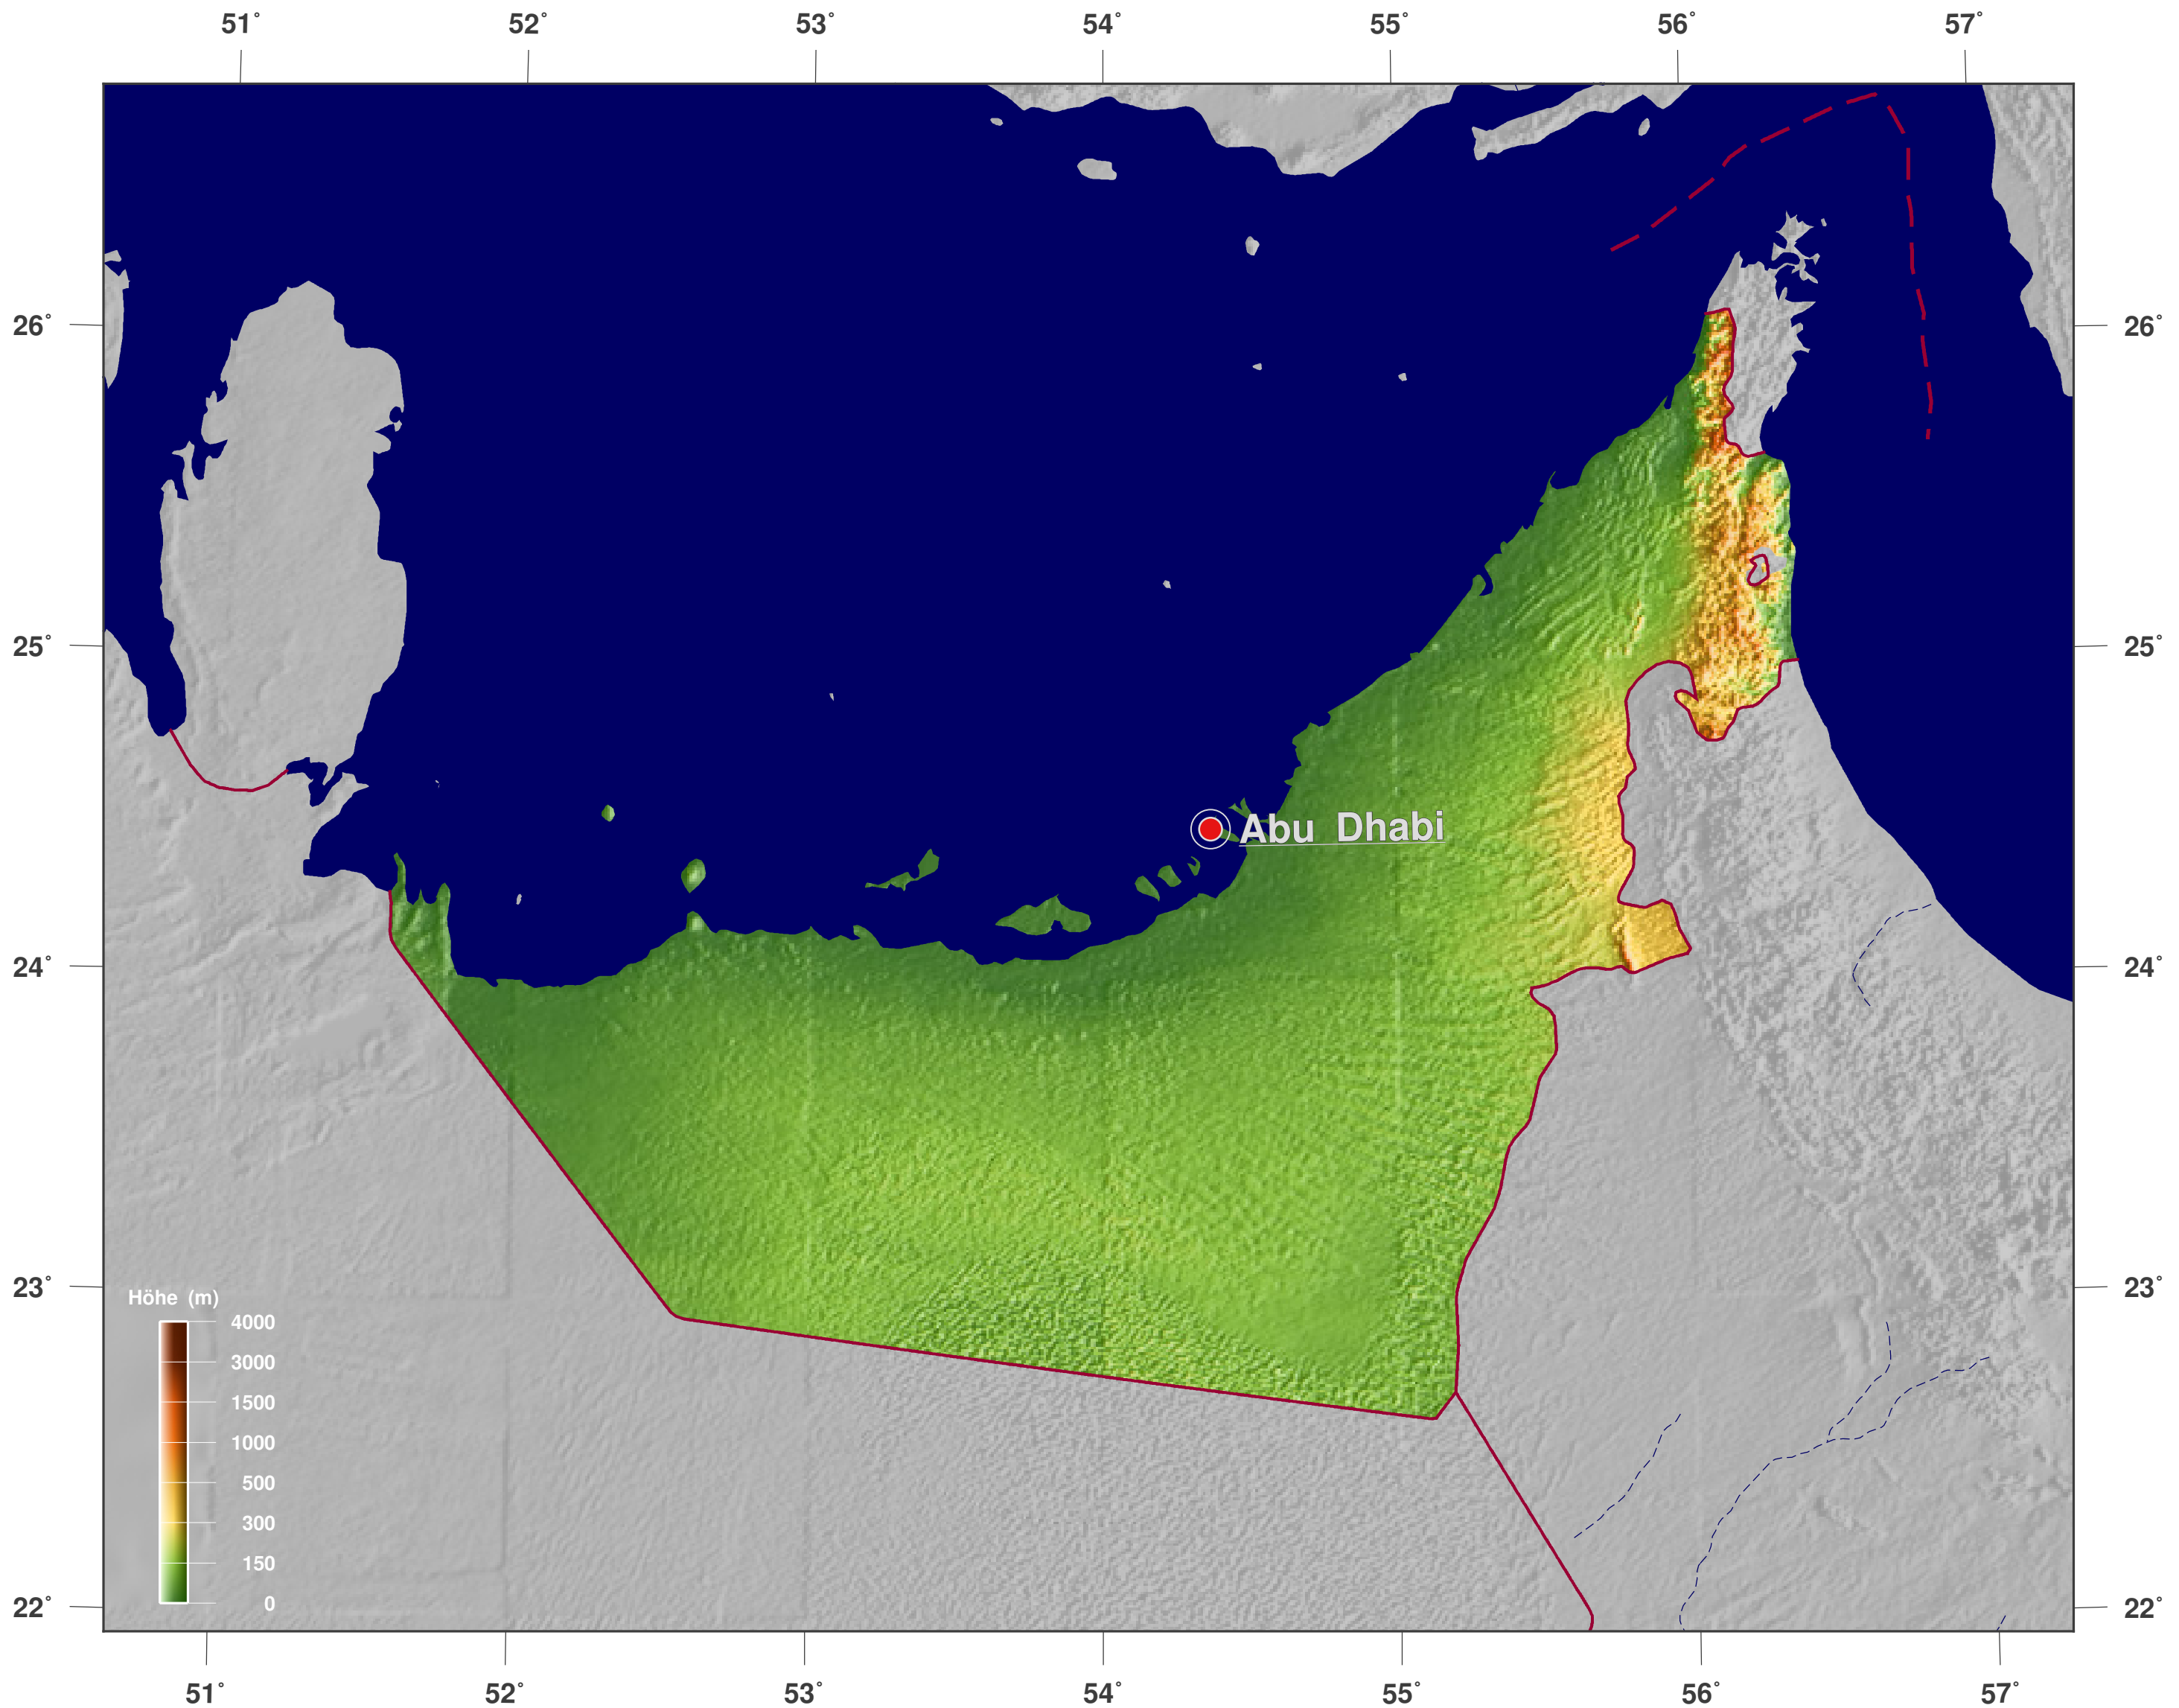

Vereinigte Arabische Emirate: Schattierte Höhen- u. Relief-Karte

Karten-Lizenz:

Diese Landkarte ist lizenziert unter der CC-BY-3.0 (<http://creativecommons.org/licenses/by/3.0/deed.de>). Bitte das GinkgoMaps-Projekt als Quelle zitieren und darauf verlinken (<http://www.ginkgomaps.com>).

Parameter und verwendete Daten:

Karten Projektion: Lambert (flächentreu); Zentrum: lat 24.36°; lon 53.98°; Vektordaten: Natural Earth (www.naturalearthdata.com) und GSHHG (www.soest.hawaii.edu/pwessel/gshhg); Rasterdaten: Geoware (www.geoware-online.com).