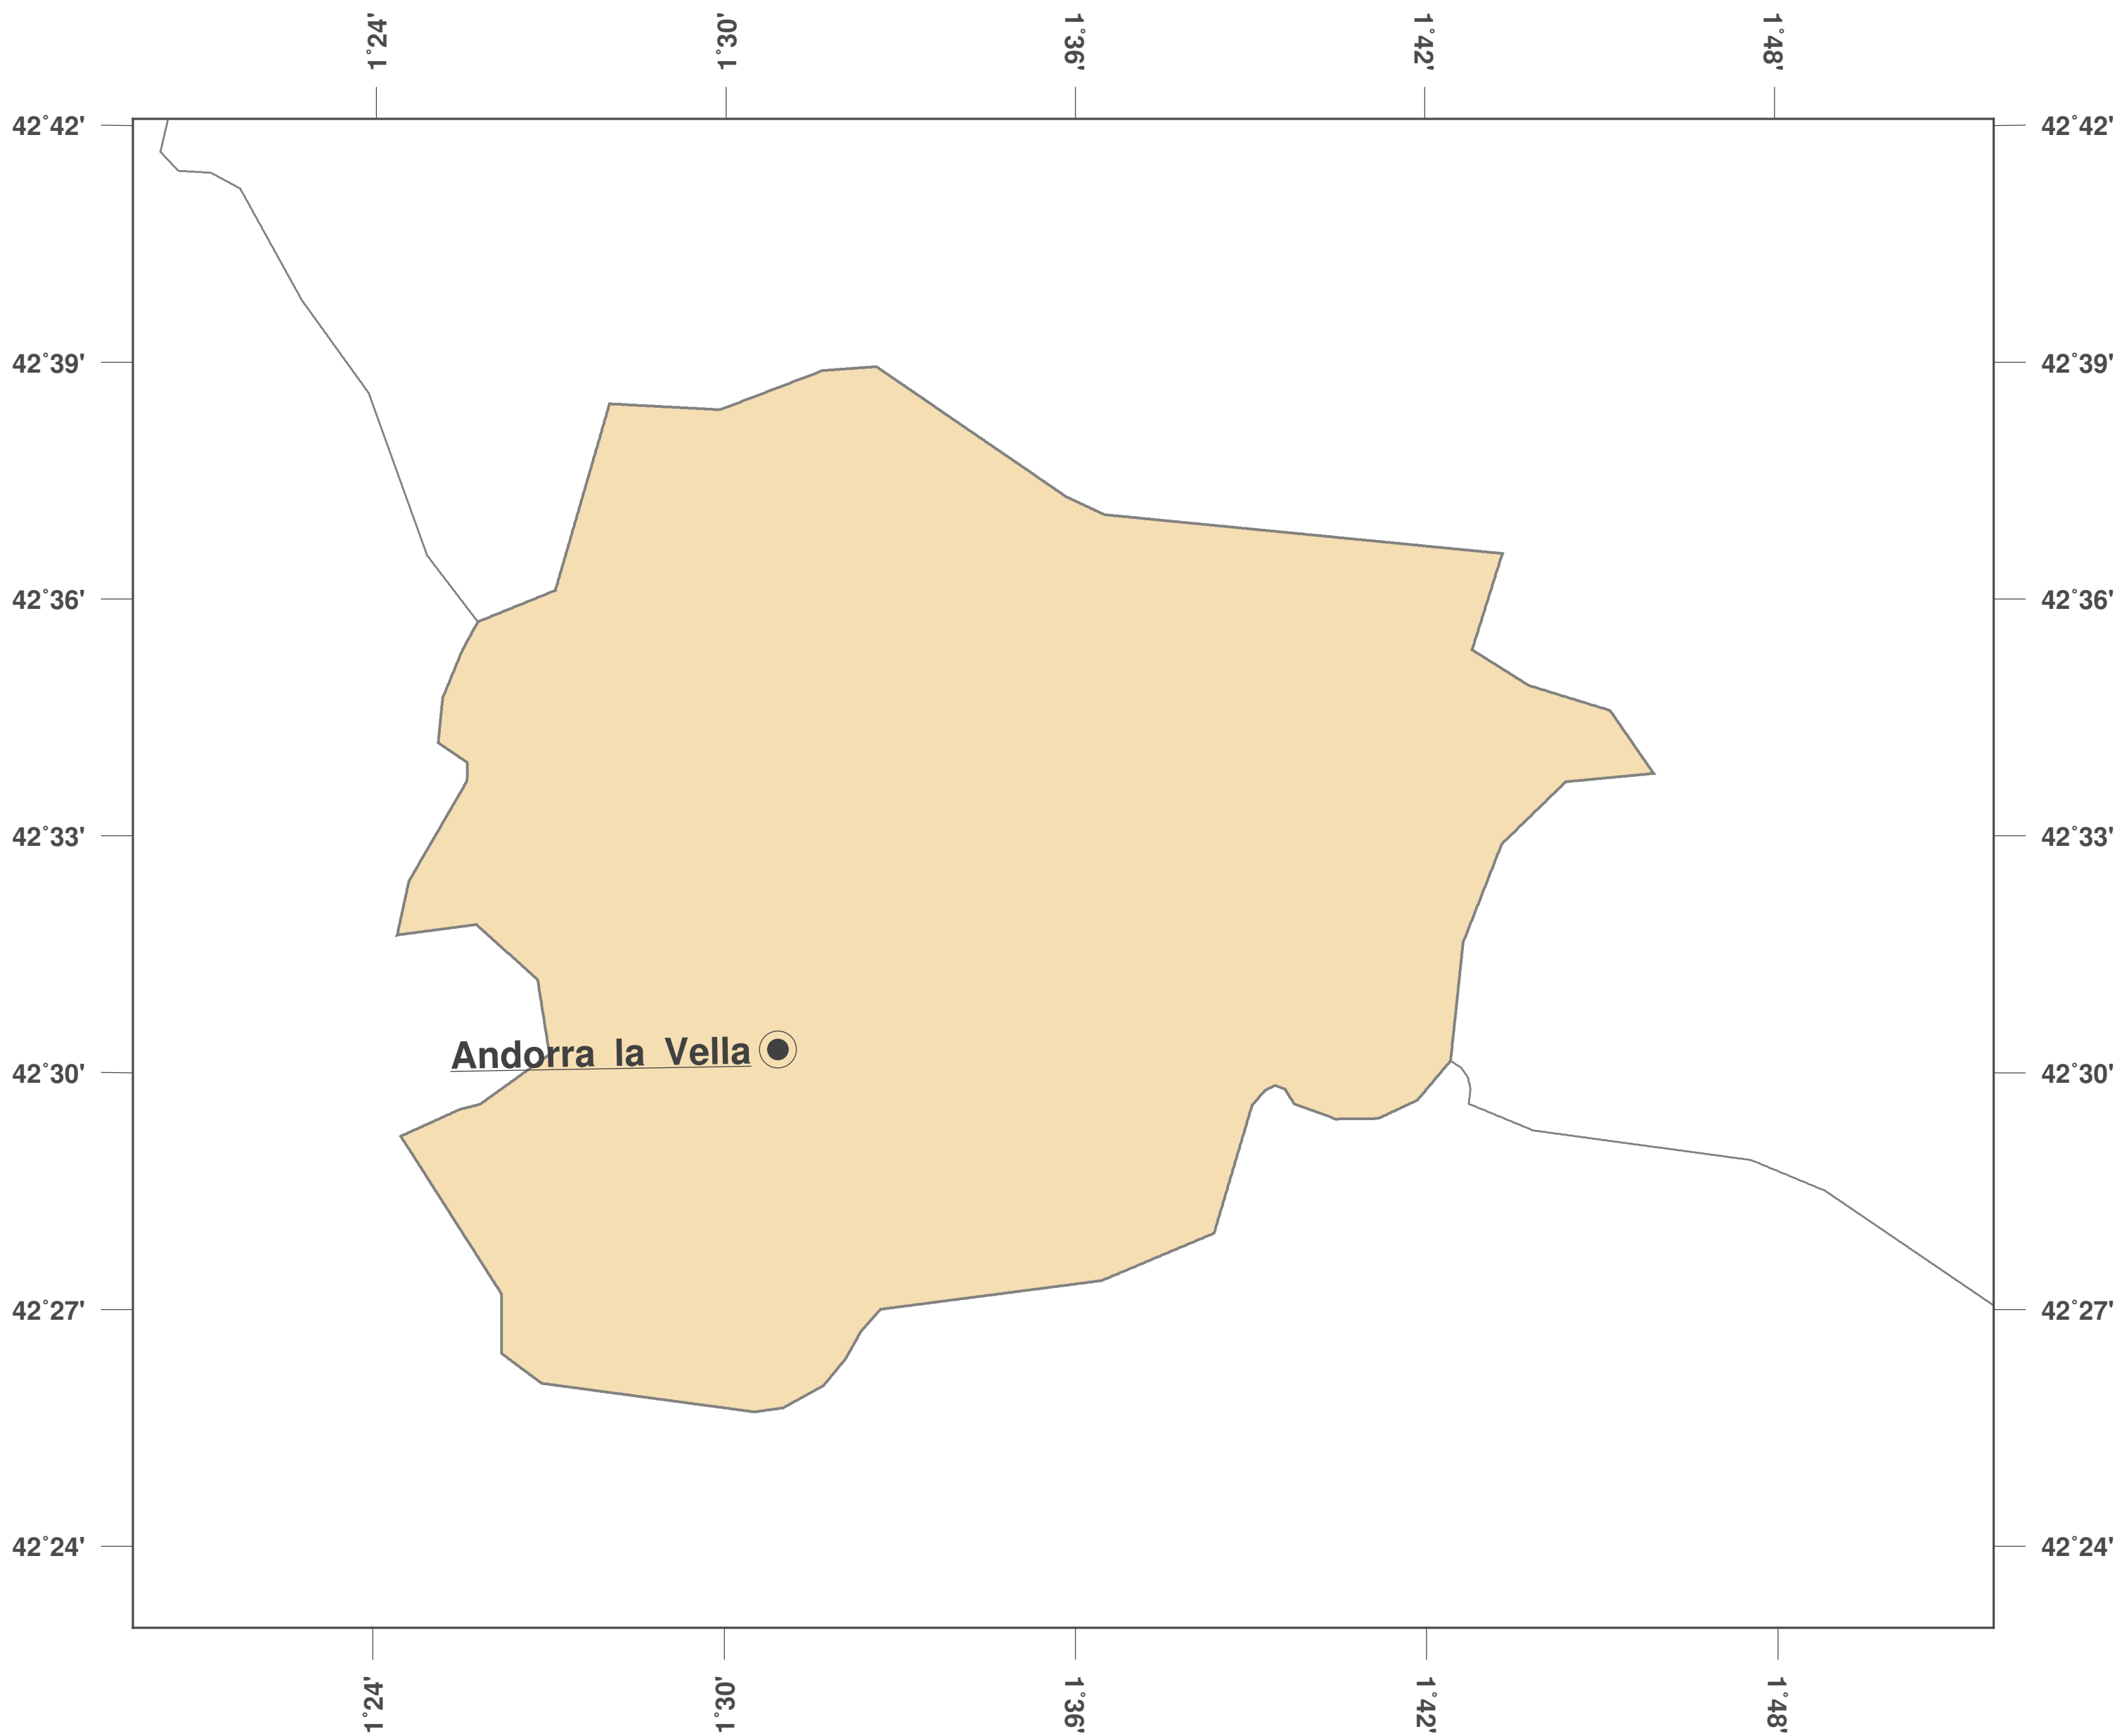

Andorra: Umrisskarte II

**GINKGO
MAPS**

Karten-Lizenz:

Diese Landkarte ist lizenziert unter der CC-BY-3.0 (<http://creativecommons.org/licenses/by/3.0/deed.de>). Bitte das GinkgoMaps-Projekt als Quelle zitieren und darauf verlinken (<http://www.ginkgomaps.com>).

Parameter und verwendete Daten:

Karten Projektion: Lambert (flächentreu); Zentrum: lat 42.54° lon 1.6°; Vektordaten: politische Ländergrenzen aus Natural Earth von <http://www.naturalearthdata.com>